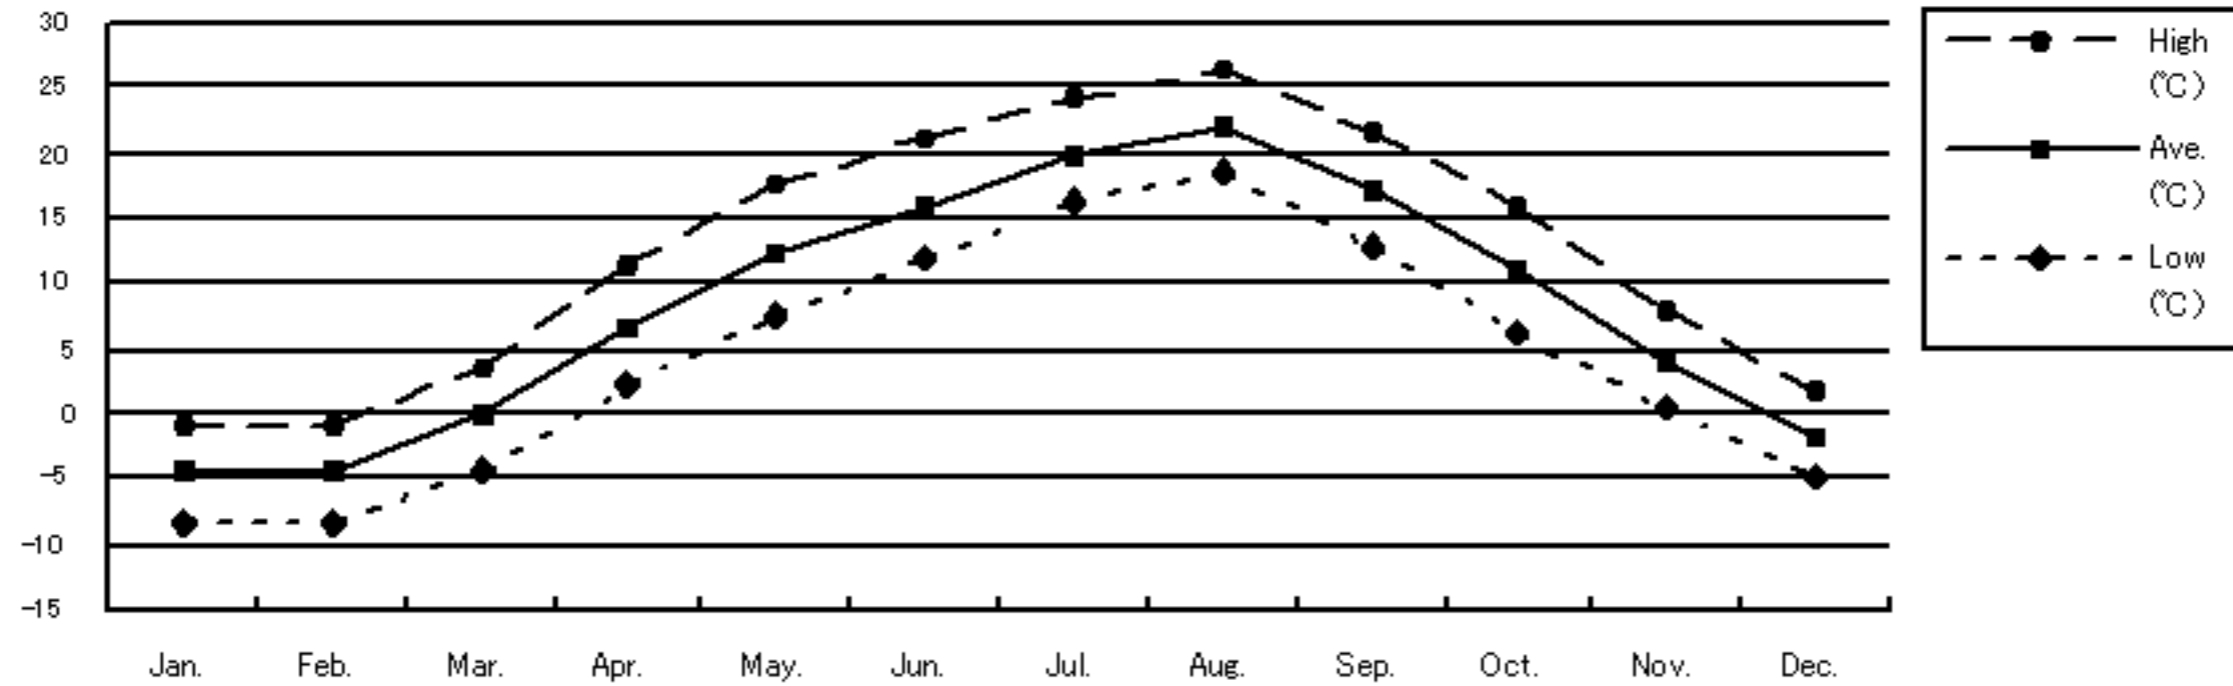

## Climate in Sapporo

	Jan.	Feb.	Mar.	Apr.	May.	Jun.	Jul.	Aug.	Sep.	Oct.	Nov.	Dec.
High (°C)	-1	-0.8	3.4	11.4	17.8	21	24.2	26.3	21.7	15.9	7.8	1.7
Ave. (°C)	-4.4	-4.4	-0.2	6.5	12.2	16	19.8	22.1	17.1	11	4.1	-1.6
Low (°C)	-8.4	-8.5	-4.2	2.1	7.3	11.9	16.4	18.7	12.8	6.3	0.4	-5
Snow(cm)	58	83	64	2							5	28