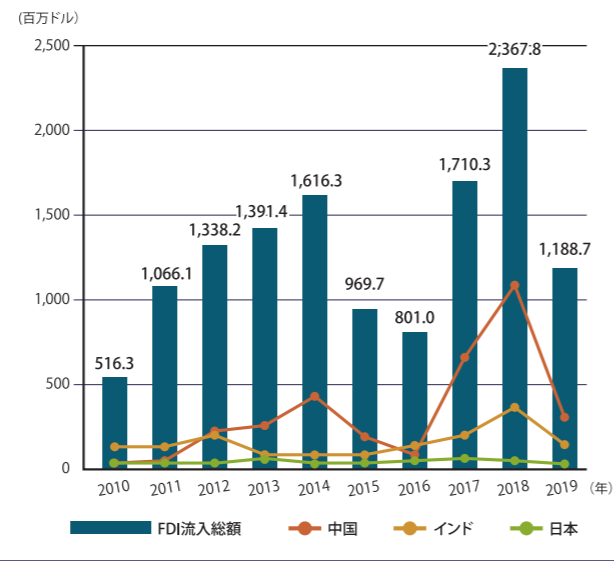

光り輝く島 - スリランカはインド洋に浮かぶ島国です。
南アジアの玄関口であるスリランカは、
2009年まで26年間続いた内戦の傷跡からの復興が進み、豊かな社会を実現しゆく途上にあります。
そんなスリランカ社会が直面する課題を、あなたの技術で、製品で、
チャンスに変えてみませんか。

PHOTO: shutterstock

スリランカはどんな国?

面積 .. 6万5,610km² (北海道の約0.8倍)

人口 .. 約2,180万人* (2019年中央推計)

実質GDP成長率 .. 2.3%*

1人あたりGDP .. 3,852ドル*

日系企業数 .. 139社**

*スリランカ中央銀行年次報告書(2019年) **JETRO提供(2021年1月時点)

対スリランカ・直接投資流入額

出所: スリランカ投資庁 (BOI) の資料をもとにJETRO作成

あなたのビジネス展開をお手伝いします!

★PARTNERとは? PARTNERはJICAが運営する国際協力分野に特化した会員登録制の求人サイトです。現場経験豊かな専門人材や多言語人材に向けて、ピンポイントで情報発信できます。