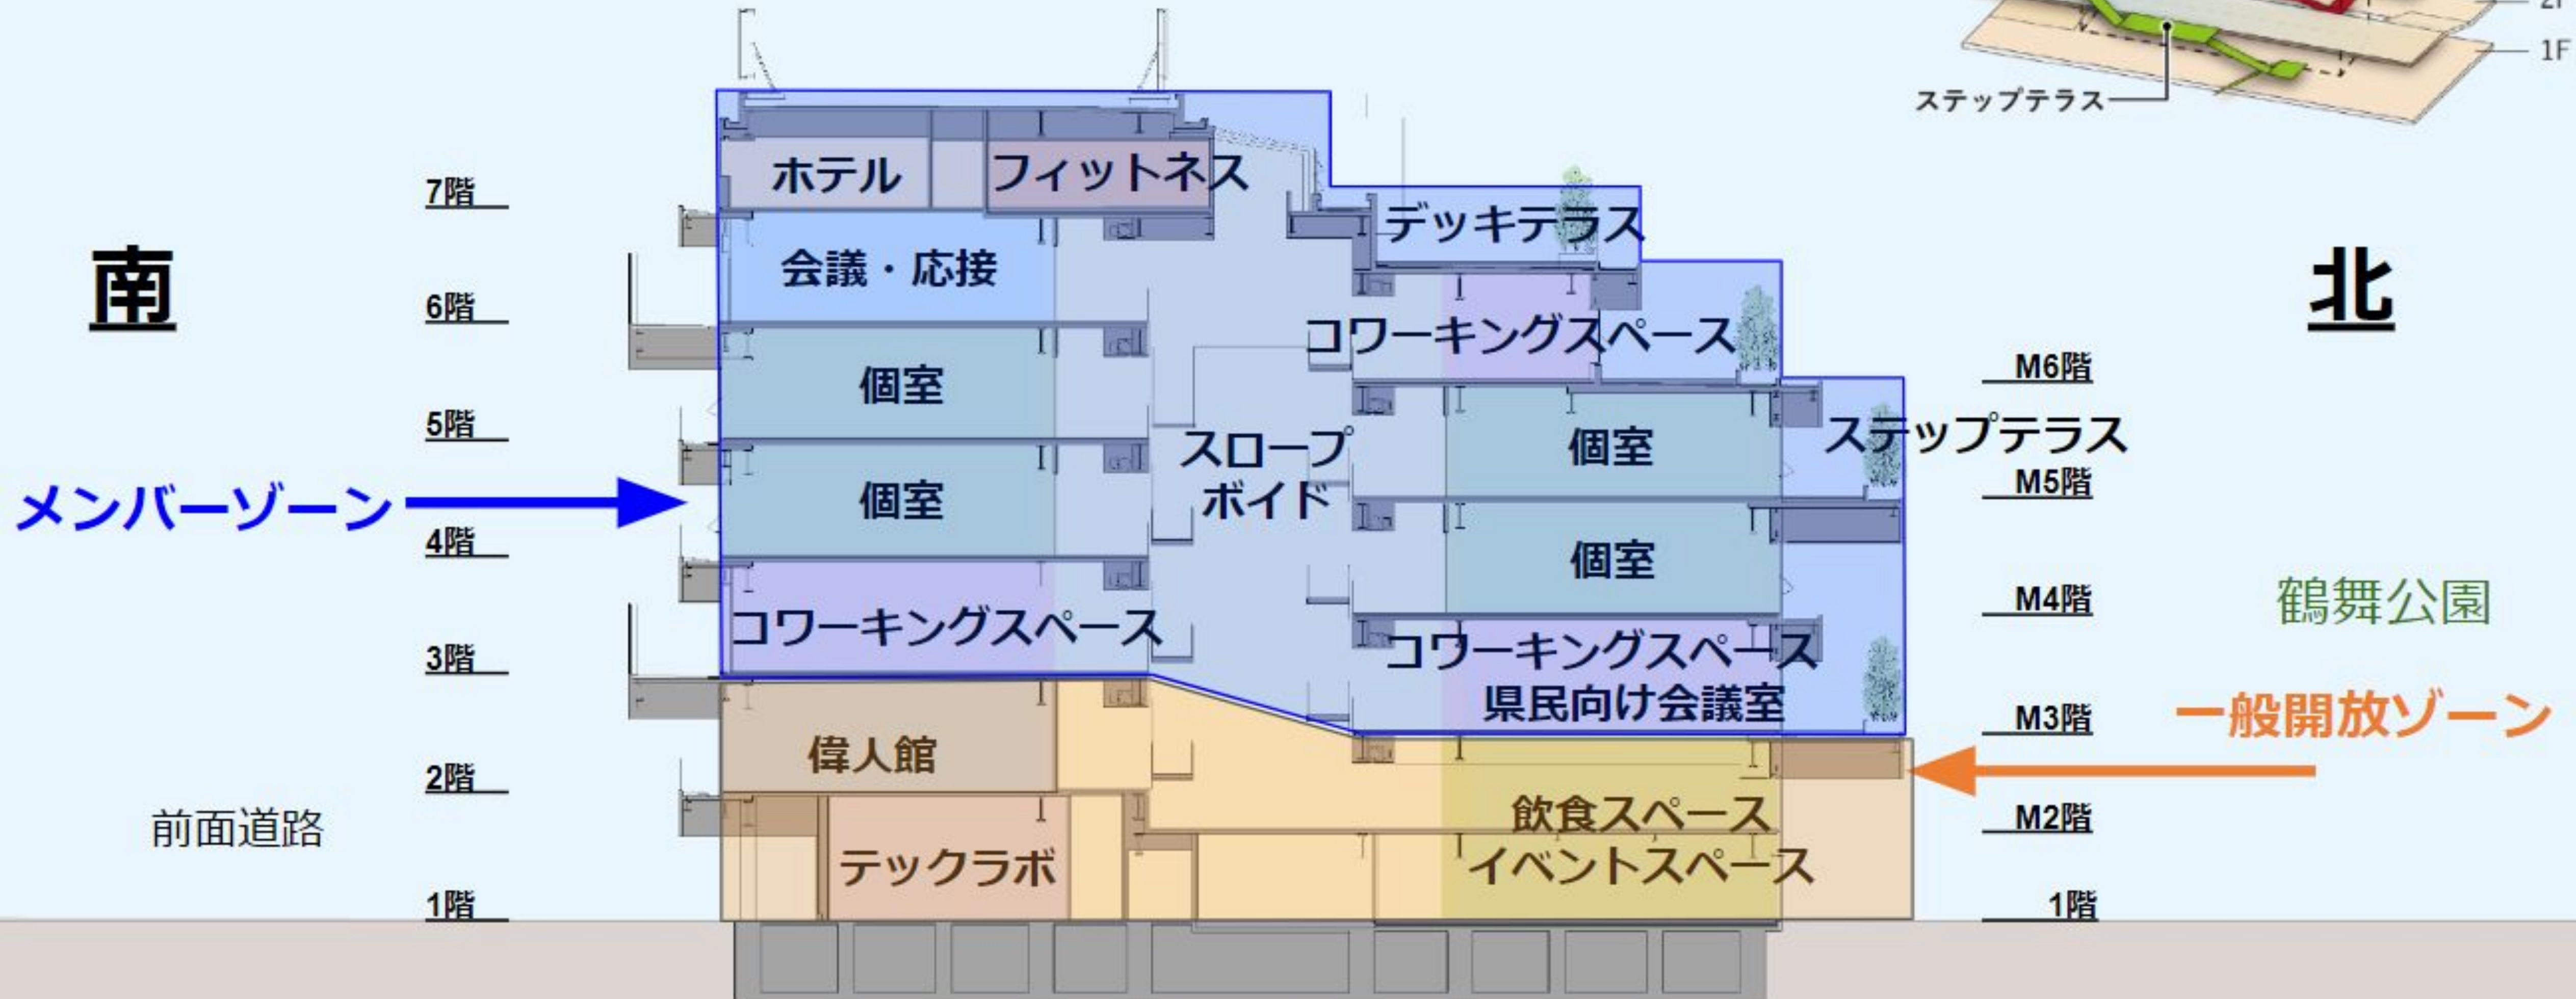

施設構成説明 断面図

敷地条件を効果的に活用する
スパイラルフロア

様々な人が集い、新たな事業が生まれ続ける
スタートアップエコシステムの中核となる

2022年4月 支援プログラムを開始

4月7日 PRE-STATION Ai 開始式の様子
(WeWork名古屋グローバルゲート内)

PRE-STATION Aiのメンバー数

29年度目安に
1,000社へ

2023年8月現在