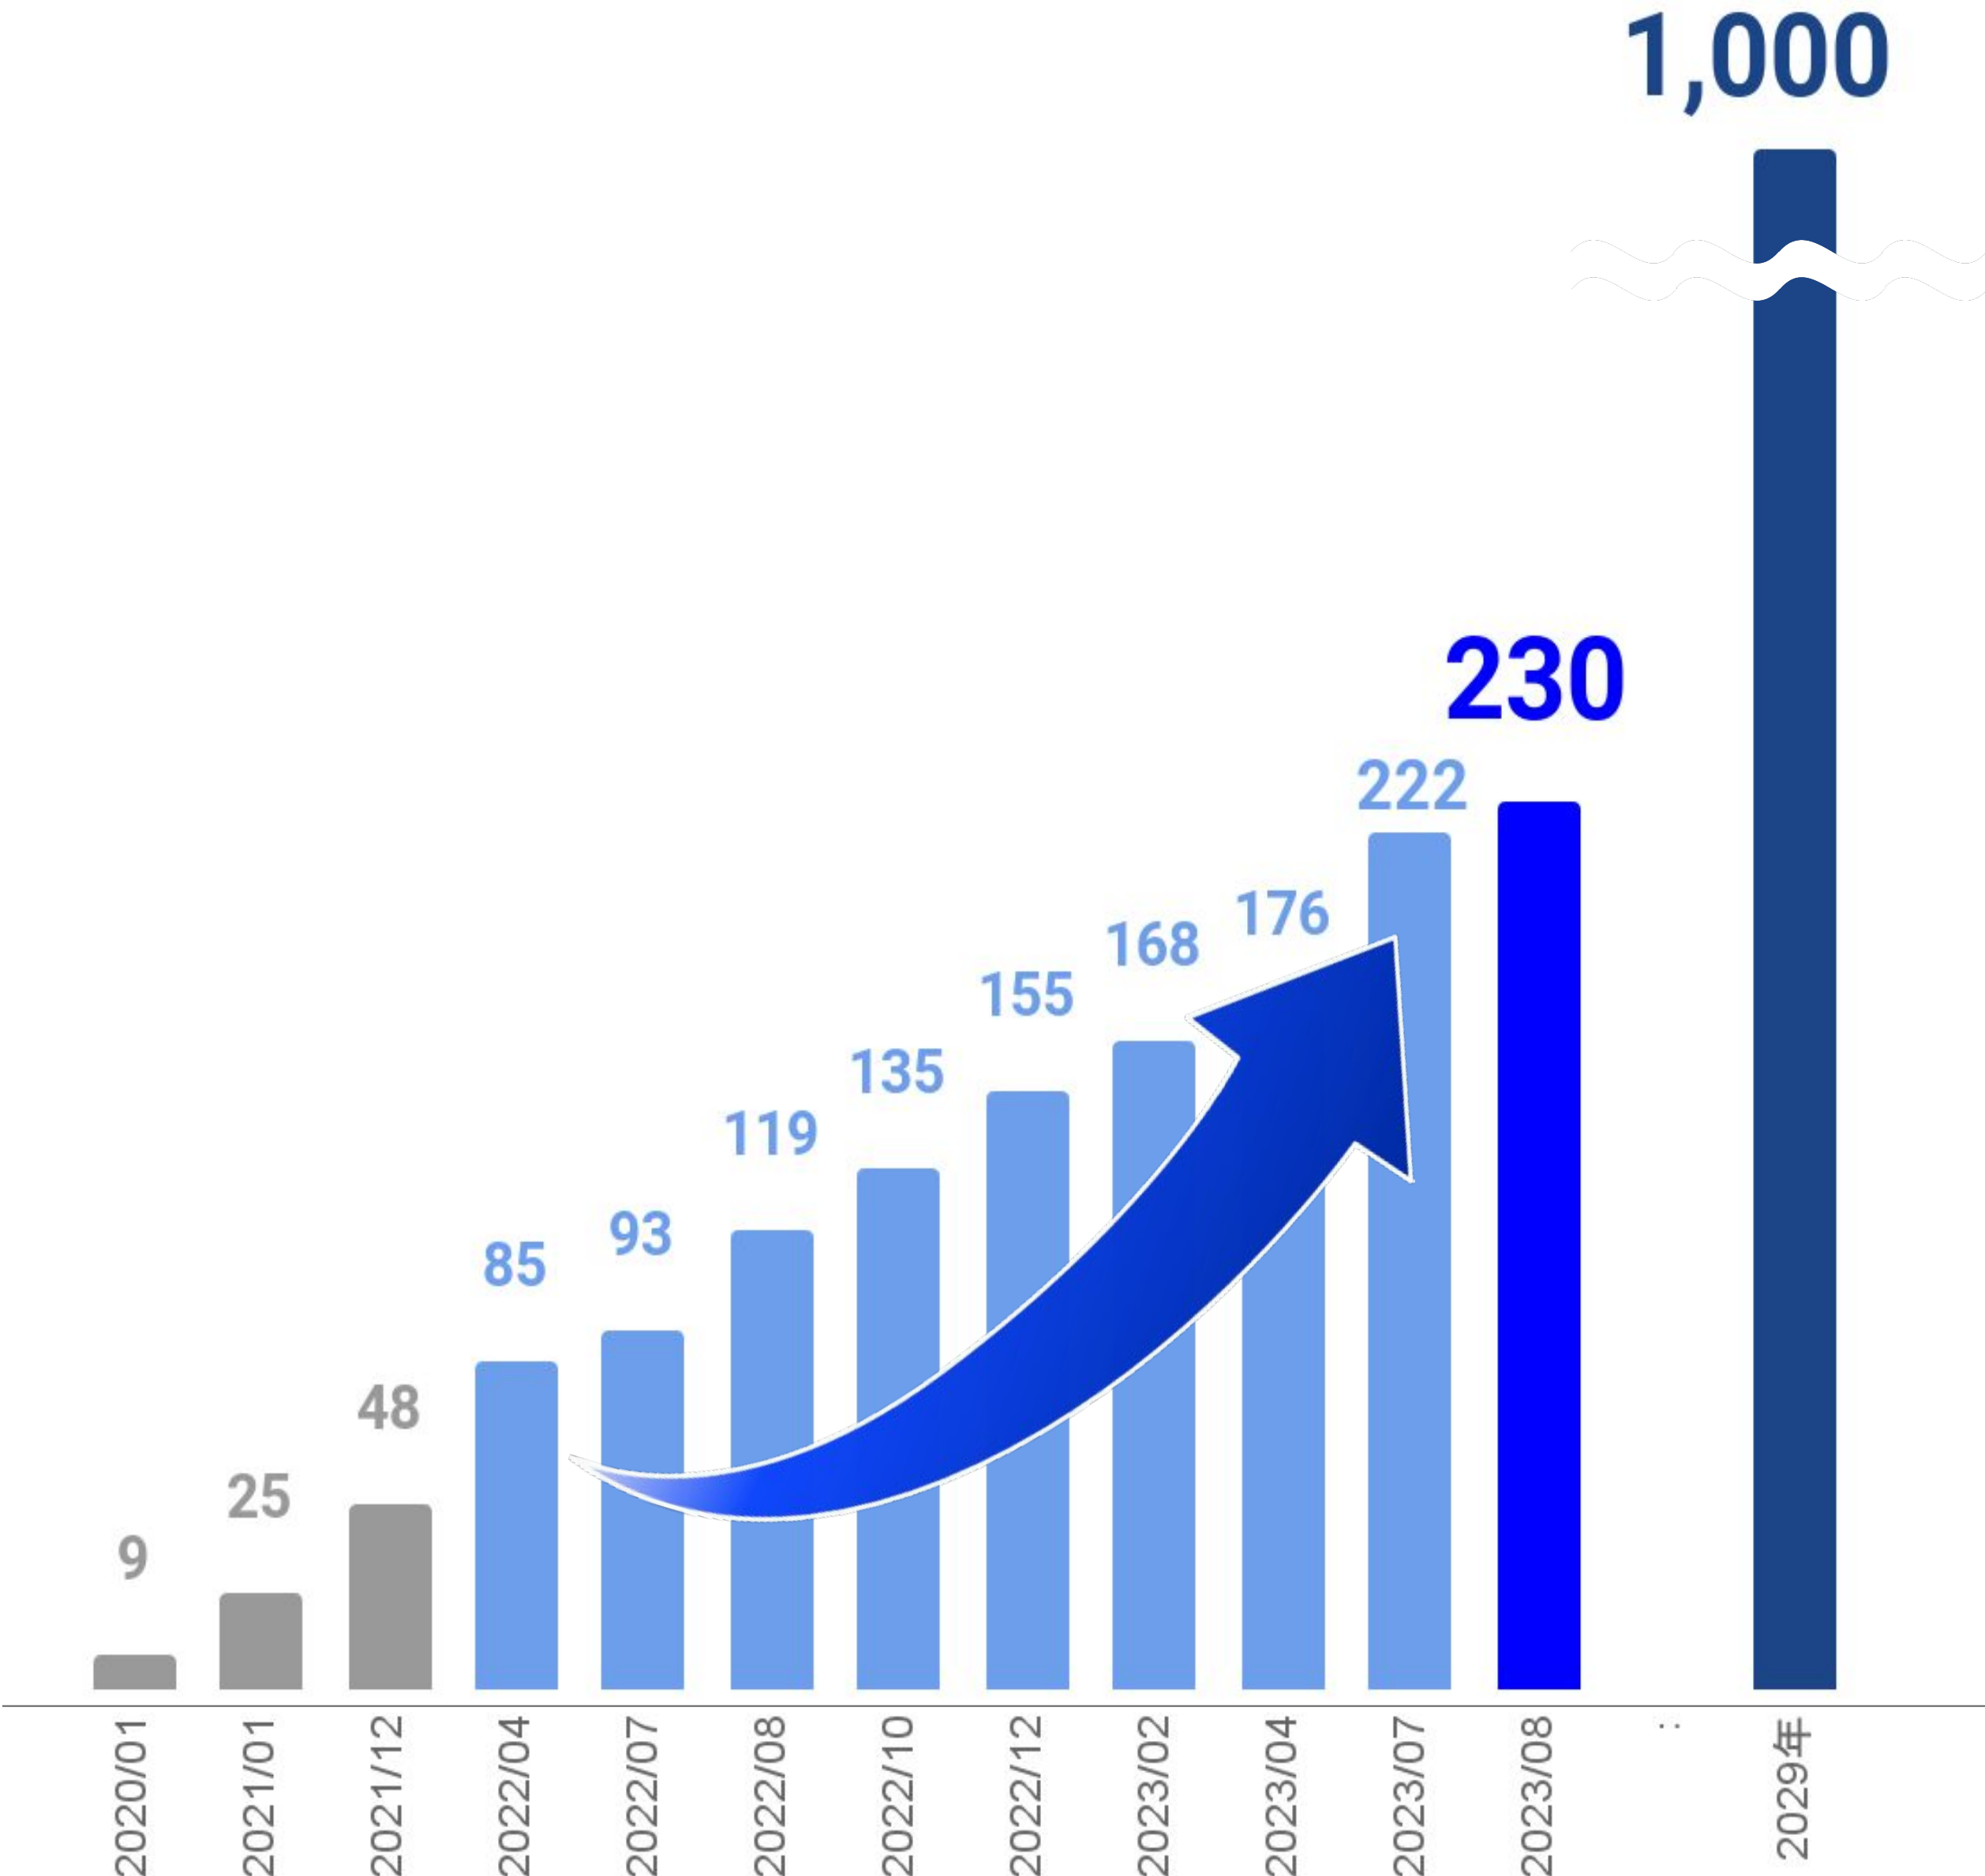

施設構成説明 断面図

敷地条件を効果的に活用する
スパイラルフロア

様々な人が集い、新たな事業が生まれ続ける
スタートアップエコシステムの中核となる

2022年4月 支援プログラムを開始

4月7日 PRE-STATION Ai 開始式の様子
(WeWork名古屋グローバルゲート内)

PRE-STATION Aiのメンバー数

29年度目安に
1,000社へ

2023年8月現在

230社

Standard	106社
Remote	124社

PRE-STATION Aiメンバーの事業領域

N=230※

※累計のメンバー数

各スタートアップの申告に基づき集計、複数回答あり

PRE-STATION Ai メンバー230社

支援プログラムの位置付け