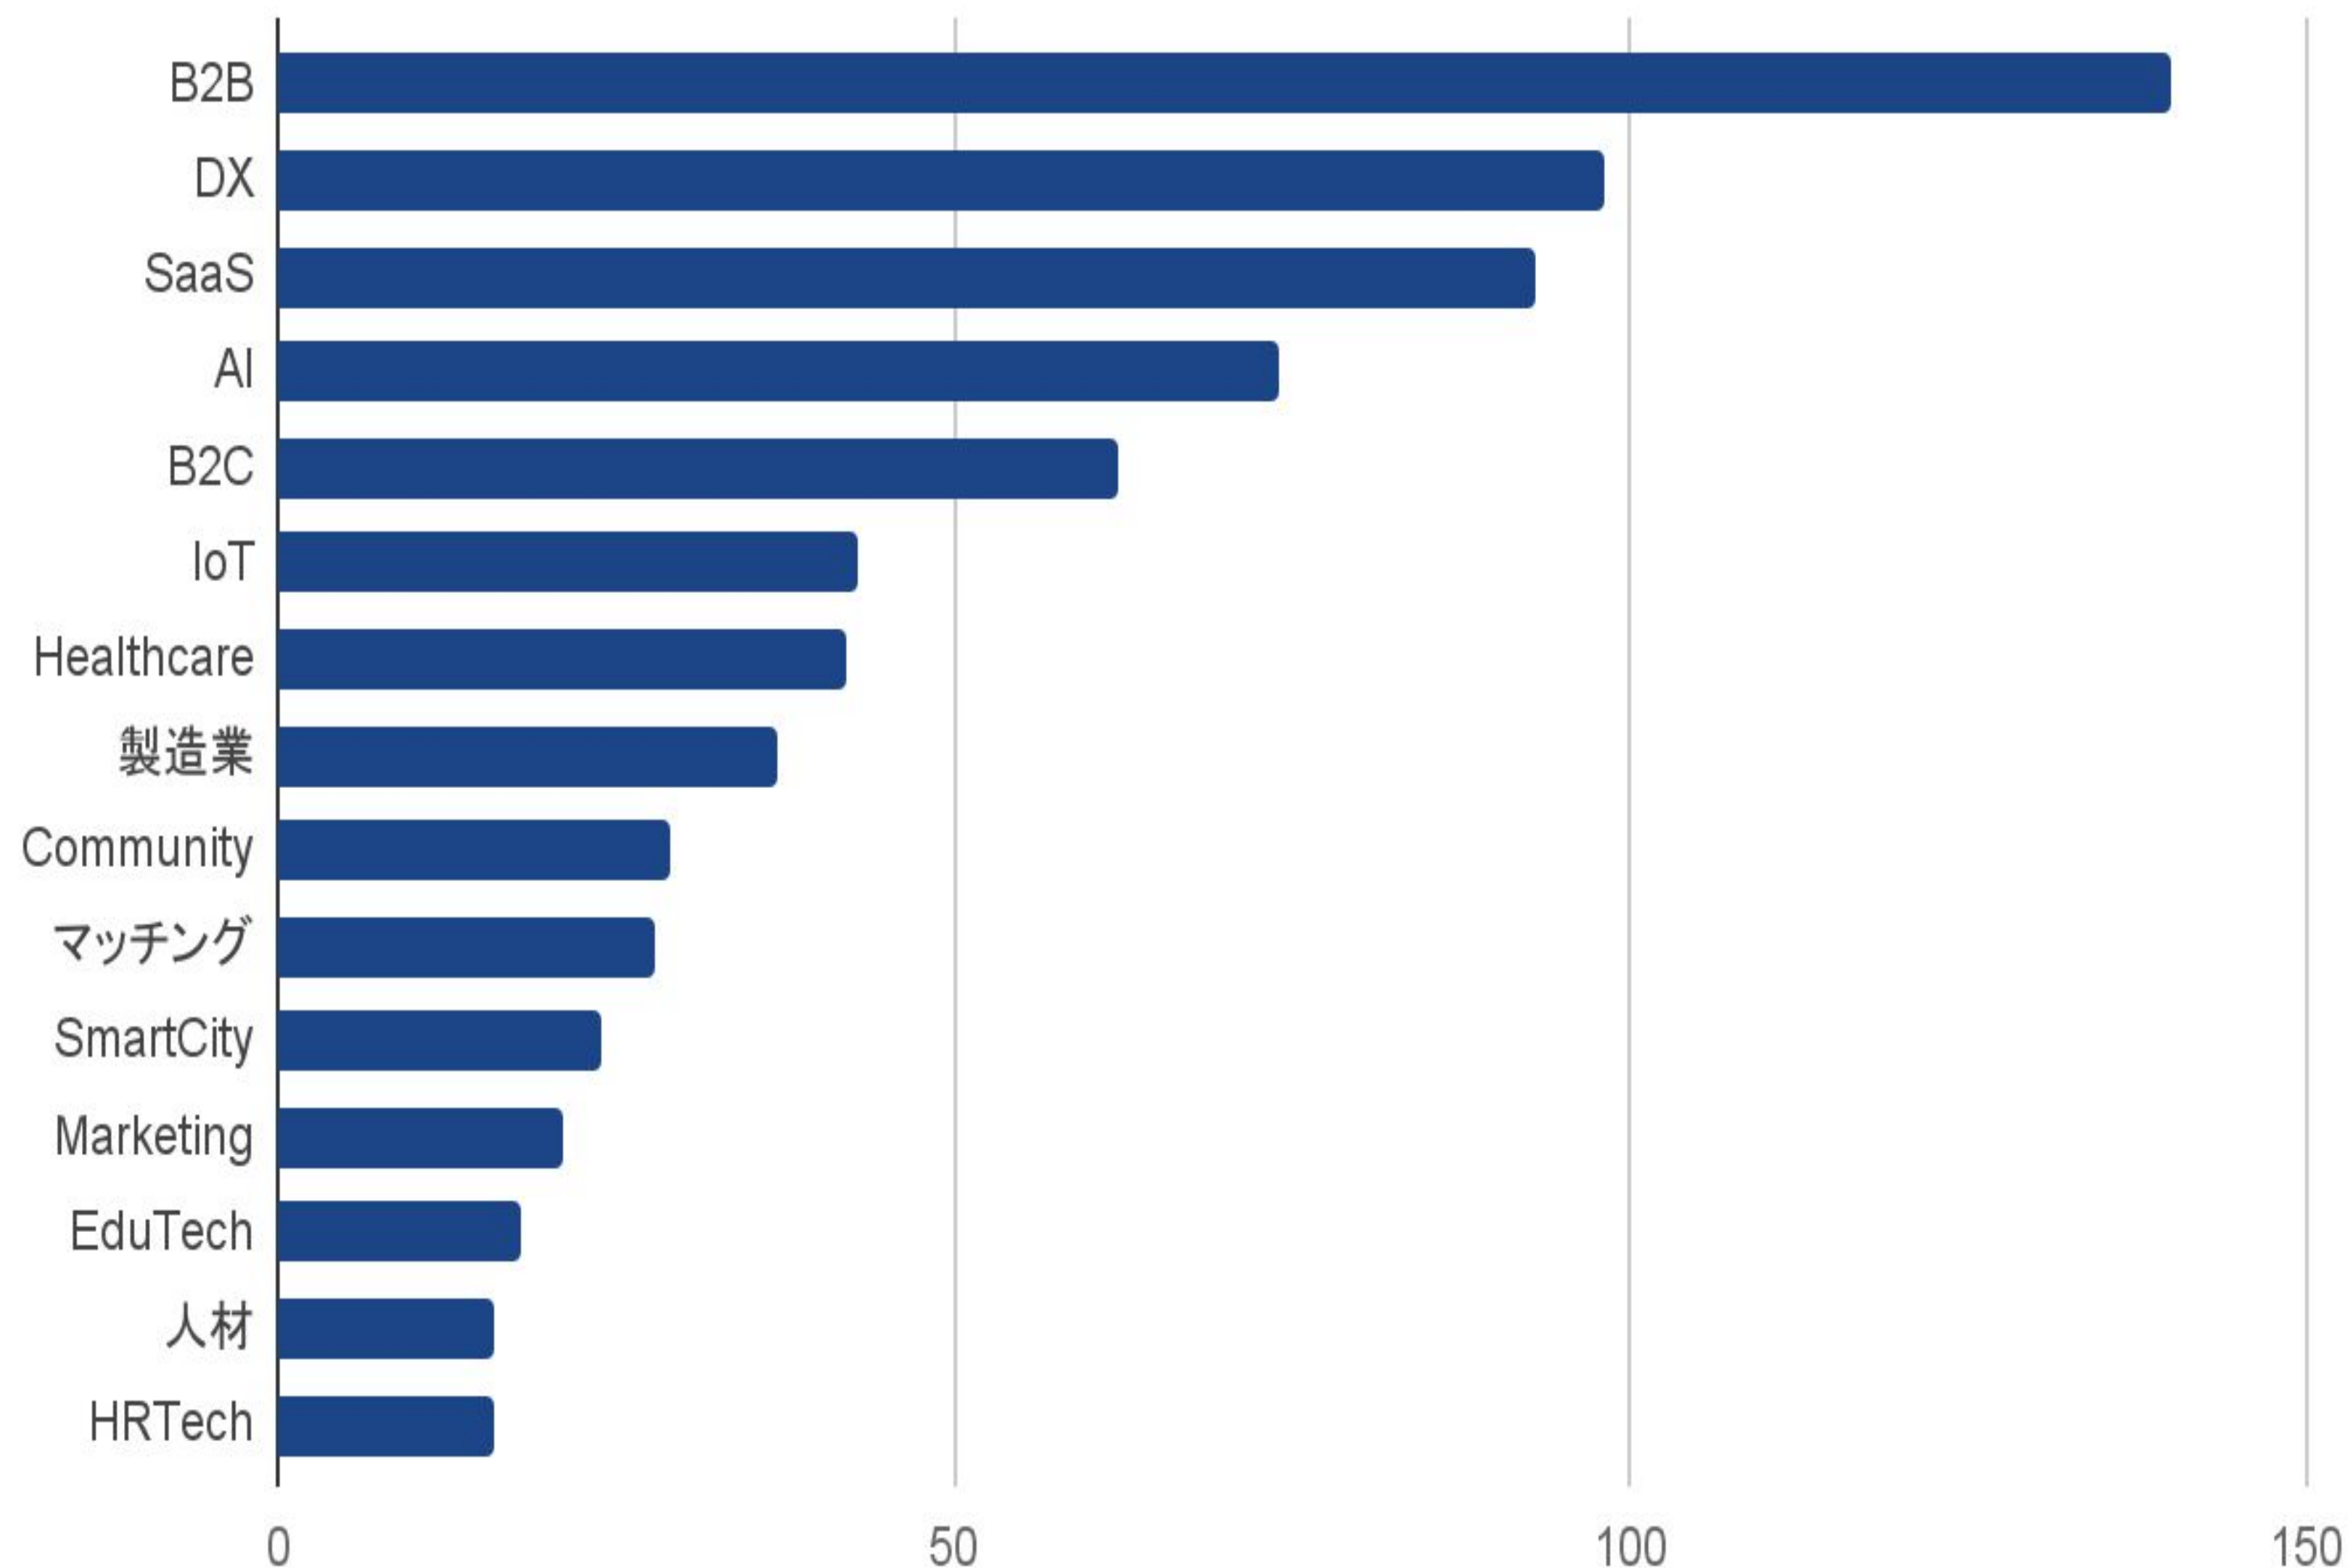

PRE-STATION Aiメンバーの事業領域

N=230※

※累計のメンバー数

各スタートアップの申告に基づき集計、複数回答あり