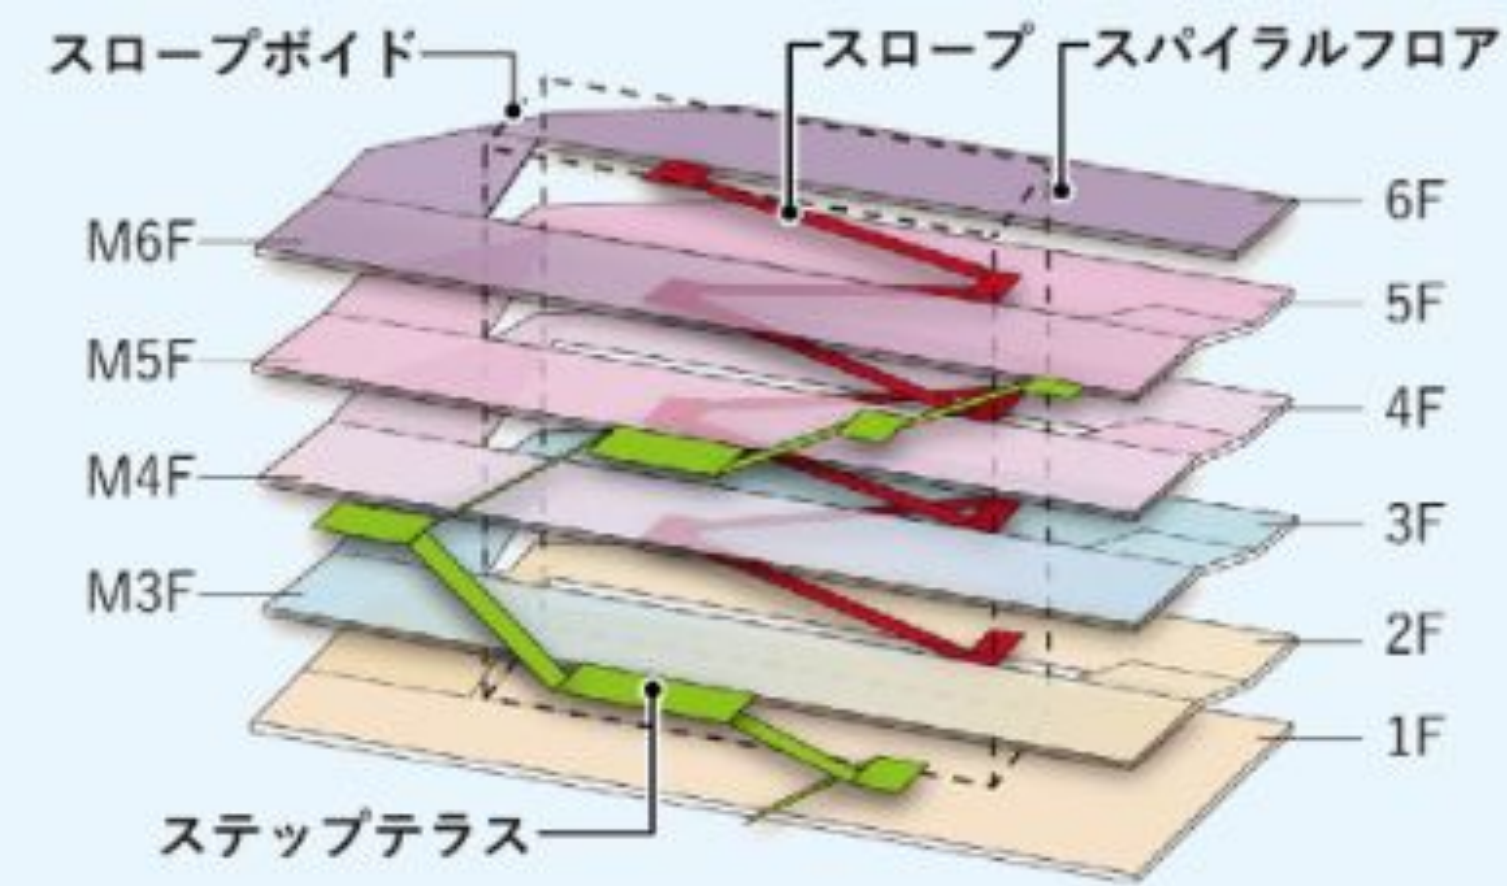

施設構成説明 断面図

敷地条件を効果的に活用する
スパイラルフロア

様々な人が集い、新たな事業が生まれ続ける
スタートアップエコシステムの中核となる

2022年4月 支援プログラムを開始

4月7日 PRE-STATION Ai 開始式の様子
(WeWork名古屋グローバルゲート内)

PRE-STATION Aiのメンバー数

29年度目安に
1,000社へ

2023年8月現在