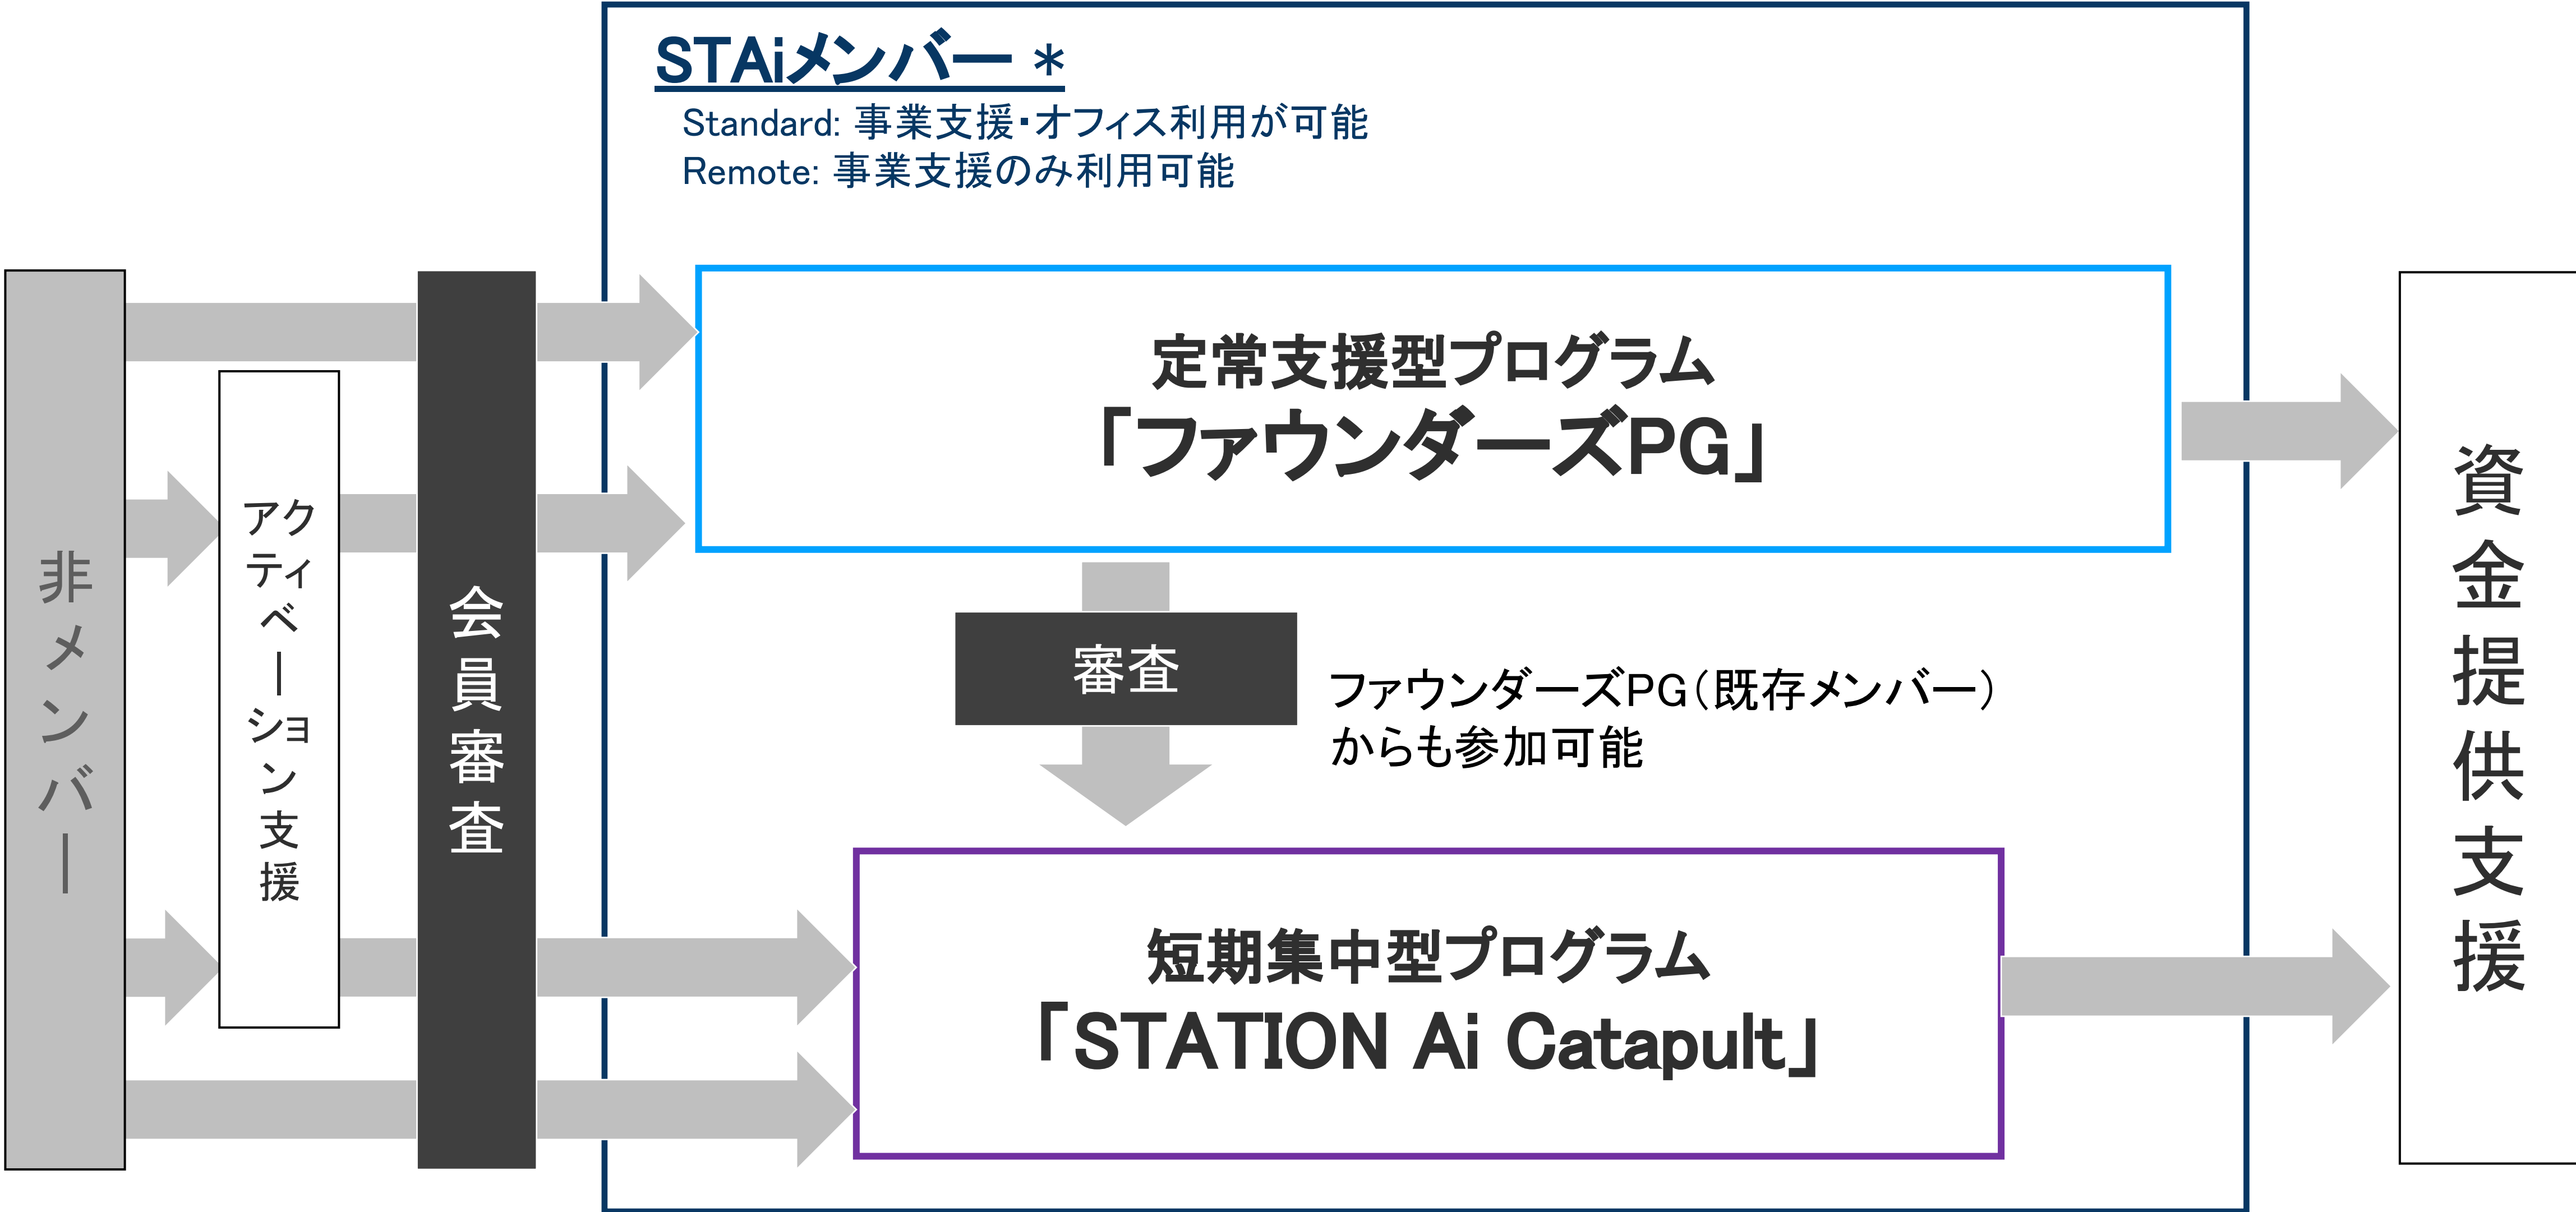

支援プログラムの位置付け