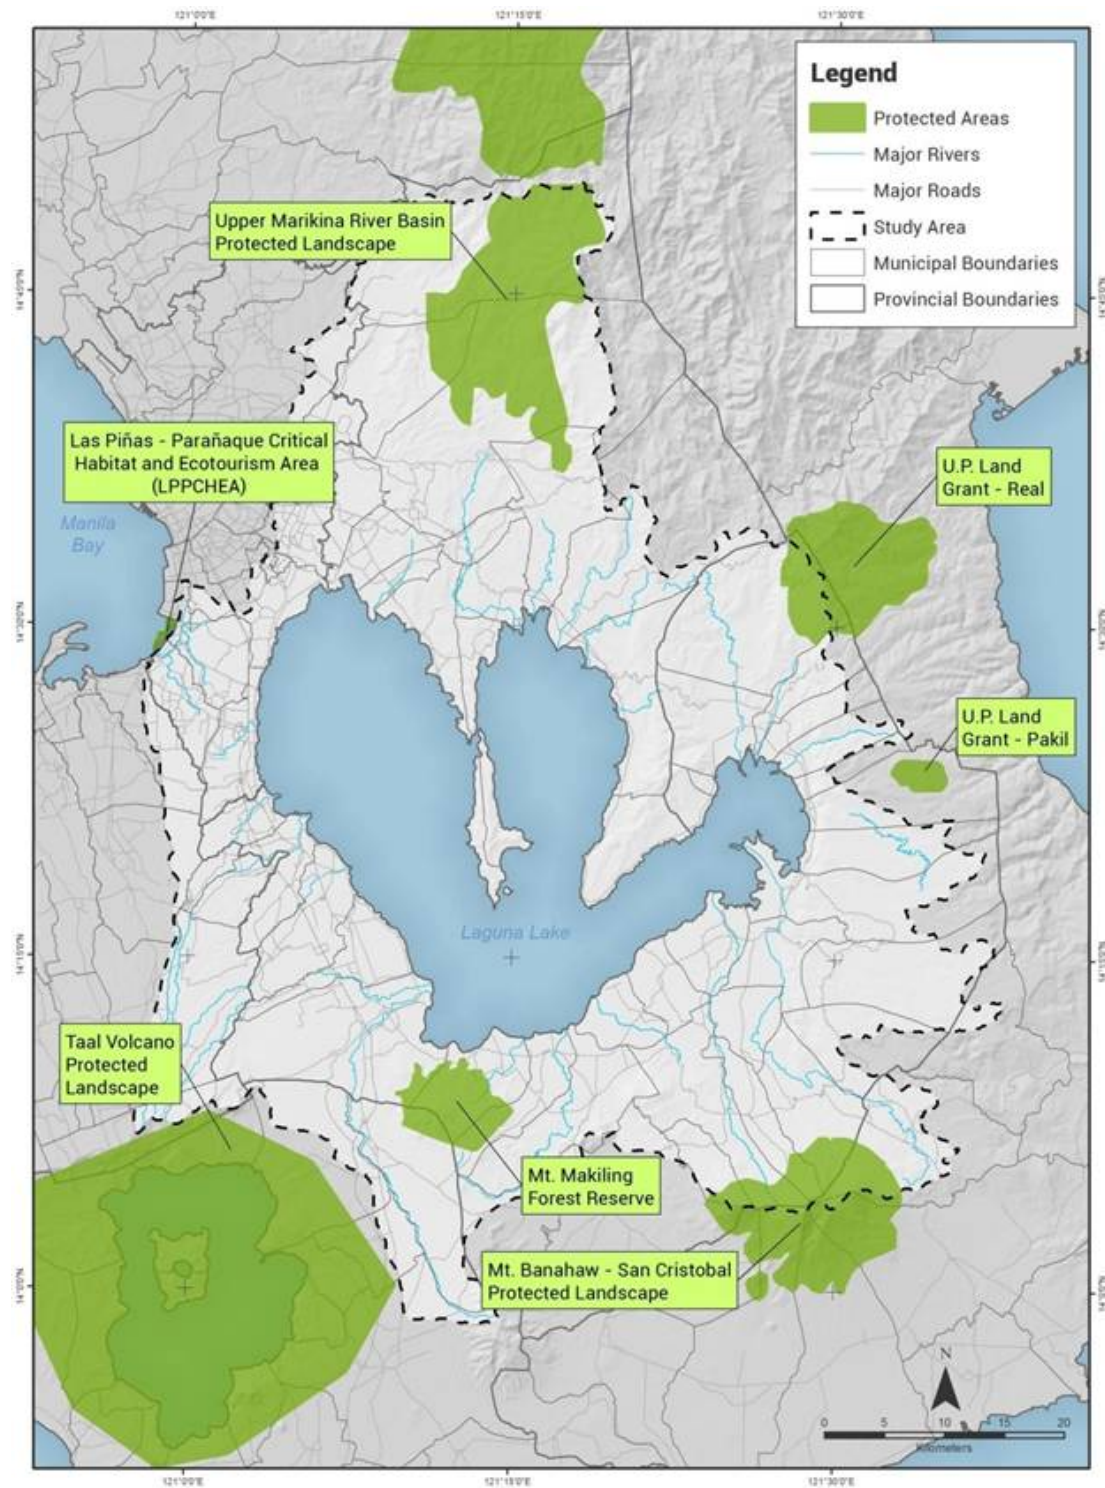

資料 1 : ラグナ湖周辺の保護区、生物多様性区域

出典 : Manila Bay Environmental Atlas, 2nd Edition, 2015