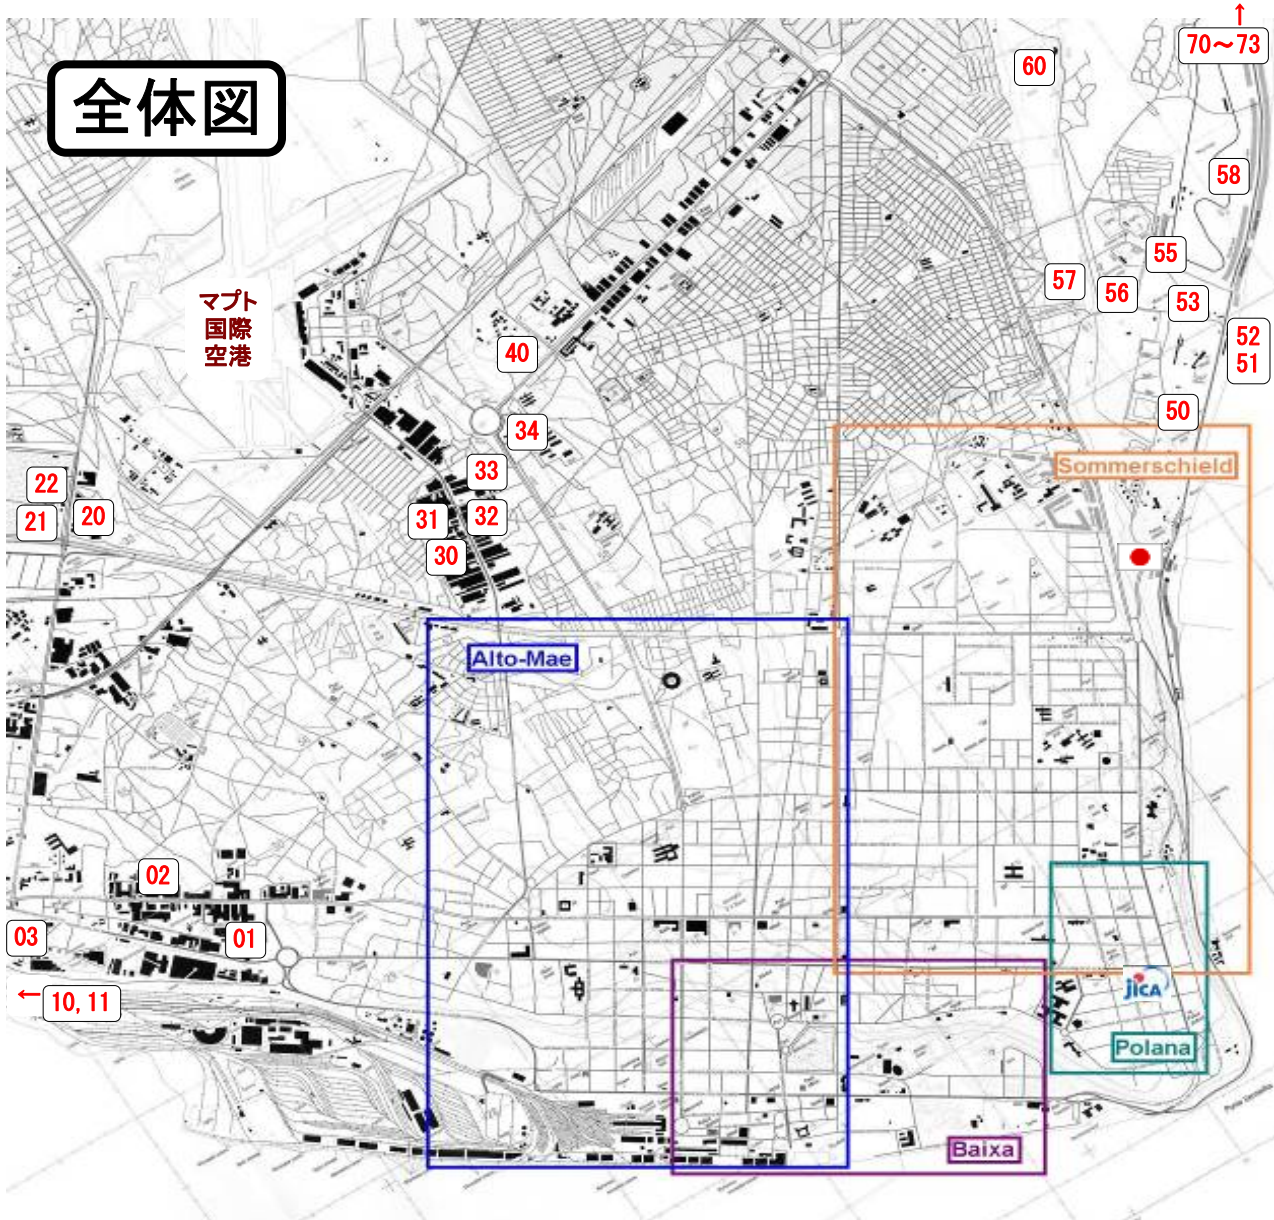

マプト市街地図

地区名称はそのエリアの代表的な地区名を表示

- Polana : Polanaには A地区とB地区があるが、JICA事務所から徒歩圏のA地区のみを拡大表示
(但し、比較的安全な地区ではあるが、強盗事件も発生しているところ、歩行には注意のこと)
- Baixa : 主にCentral C地区であるが、Central B地区など周辺も含む
- Sommerschild : Sommerschild地区およびその周辺
- Alto-Mae : Alto-Mae A, B地区およびその周辺