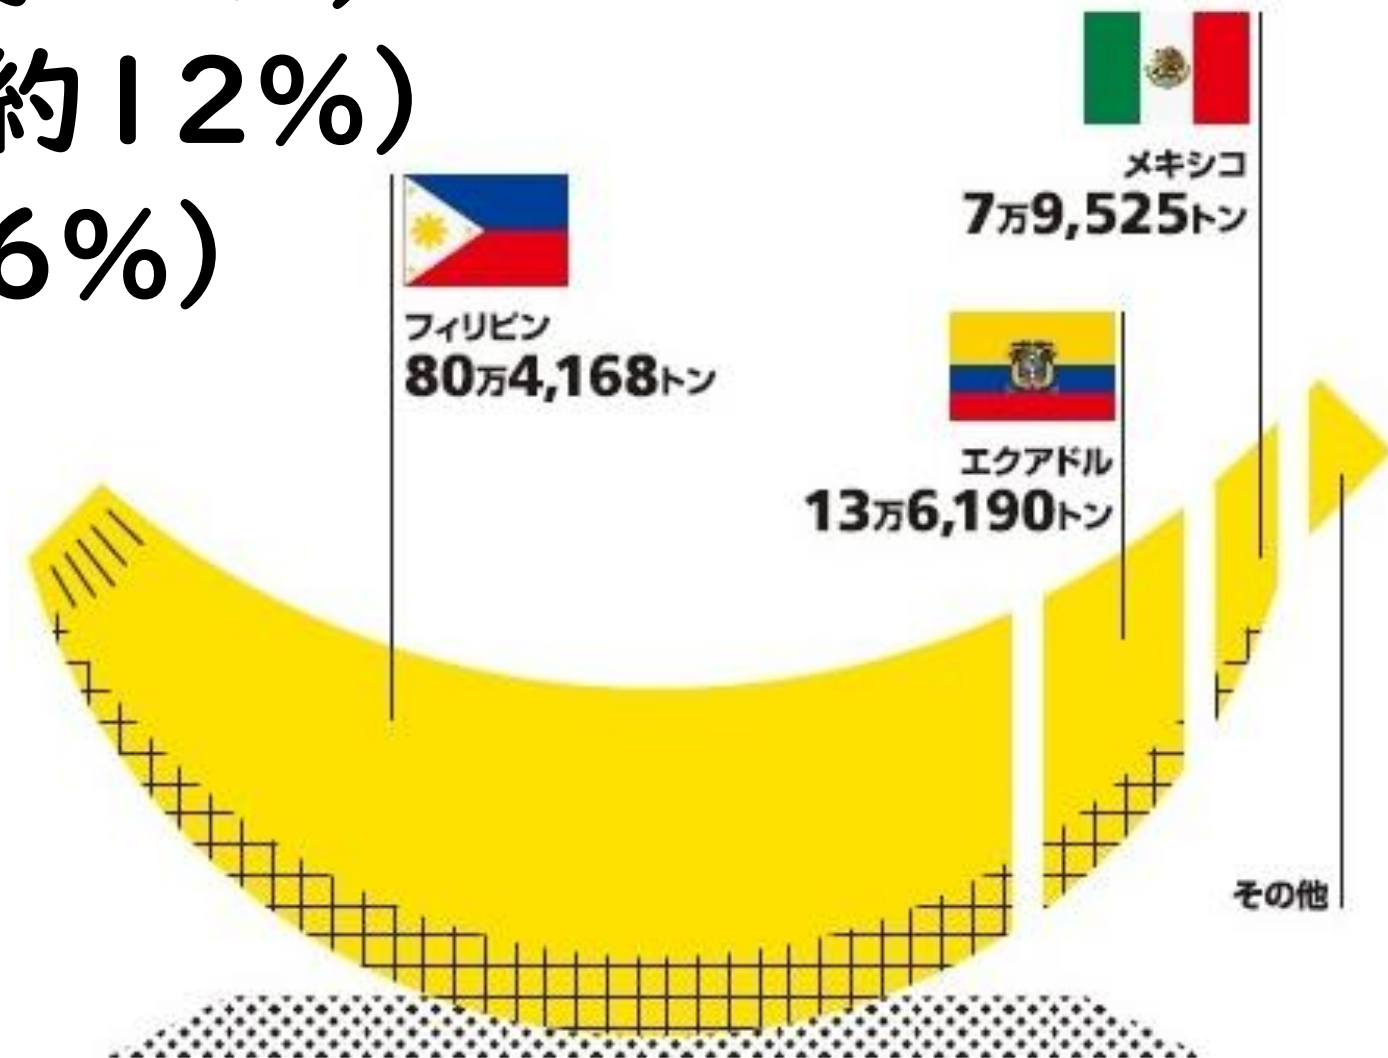

<3年 Unit 6>

What else can we do to help people in need around the world?

世界の困っている人々を助けるために他にどんなことができるだろうか。

<1年間に1世帯が支出する金額の多い果物>

1位・・・バナナ 4,113円

2位・・・りんご 3,928円

3位・・・みかん 3,766円

2018(平成30)年の総務省家計調査

<バナナの国別の輸入量>

- 1位・・・フィリピン（約80%）
- 2位・・・エクアドル（約12%）
- 3位・・・メキシコ（約6%）

flowers

the part that we eat

peels

leaves

さけるチーズ

繊維状組織