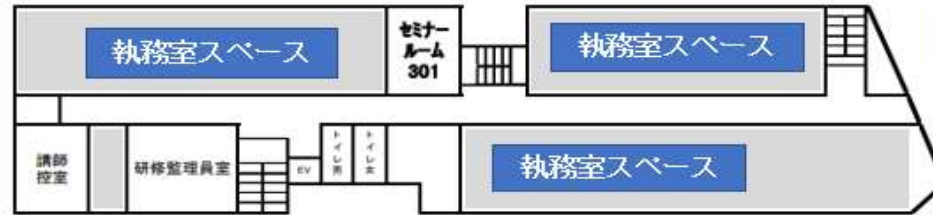

# JICA東京(東京センター)フロアマップ

4階

3階

2階  
(正面入り口のある階は2階です)

宿泊棟4階

執務室スペース

← 管理棟

→ 宿泊棟