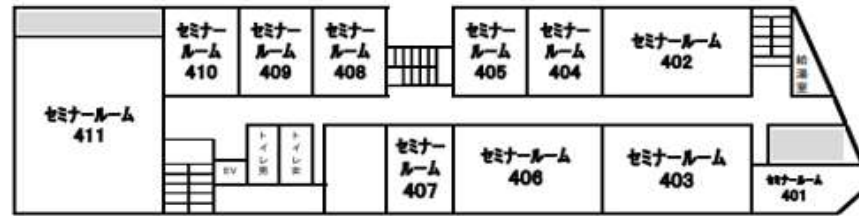

# JICA東京(東京センター)フロアマップ

4階

3階

2階  
(正面入り口のある階は2階です)

宿泊棟4階

執務室スペース

← 管理棟

→ 宿泊棟