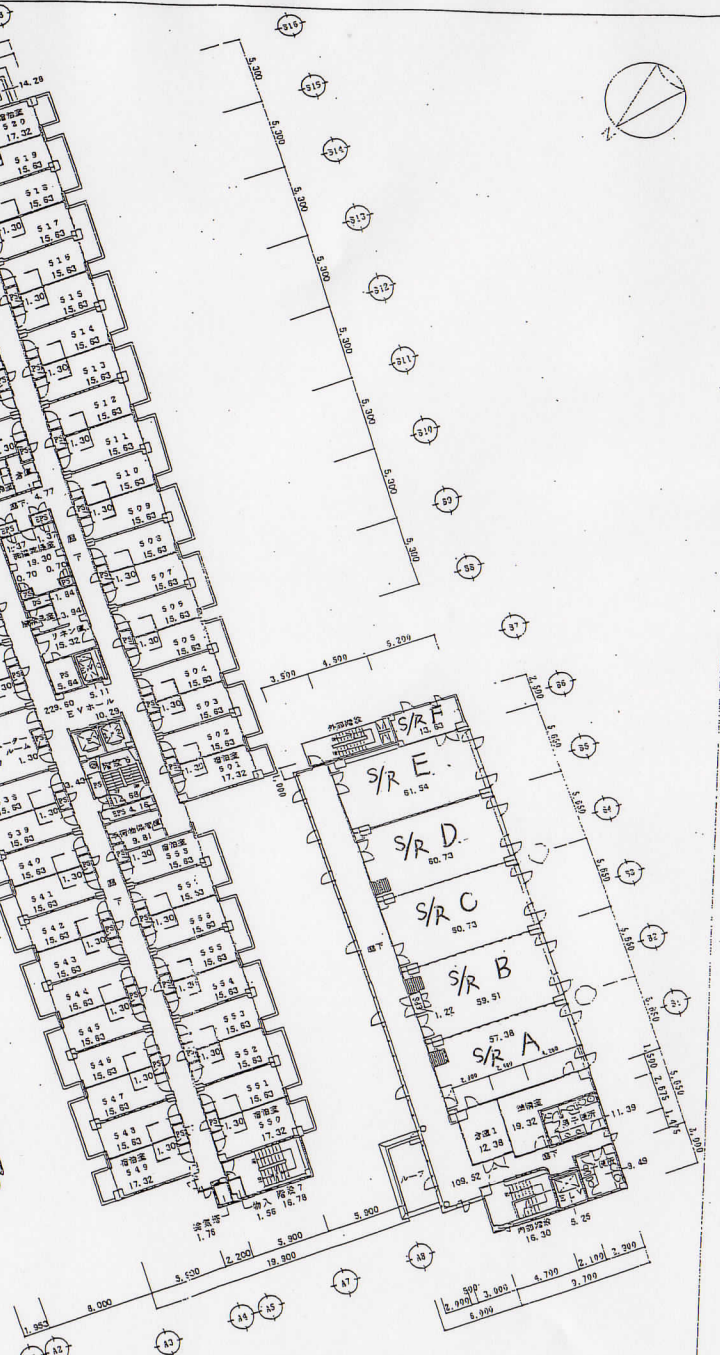

宿泊棟	
既存箇面の床面積	1,323.70m <sup>2</sup>
全体の総床面積	1,325.694m <sup>2</sup>
箇々の面積の計	1,324.95

管理研修棟	
既存箇面の床面積	1,272.77m <sup>2</sup>
全体の総床面積	1,272.782m <sup>2</sup>
箇々の面積の計	1,272.61

別館	
既存箇面の床面積	498.46m <sup>2</sup>
全体の総床面積	498.461m <sup>2</sup>
箇々の面積の計	498.39

S10/DATE		原簿/APPARENT		竣工/REY		東京国府庁舎センター	
						ファイル名/FILE 0104	
						図面名称/SEALING TITLE (既存箇所 3階)	
						管理研修棟3階、宿泊棟5階平面図	
						縮尺/SCALE A1=1:200	
						図面番号	
図面番号/NO NUMBER		S10/DATE		縮尺/SCALE		原簿/APPARENT	
		03/2/13		A1=1:200		原簿/APPARENT	
						図面番号	
						原簿/APPARENT	

注：この図面を使用する場合は、現地調査の上利用者の責任においてご使用ください。