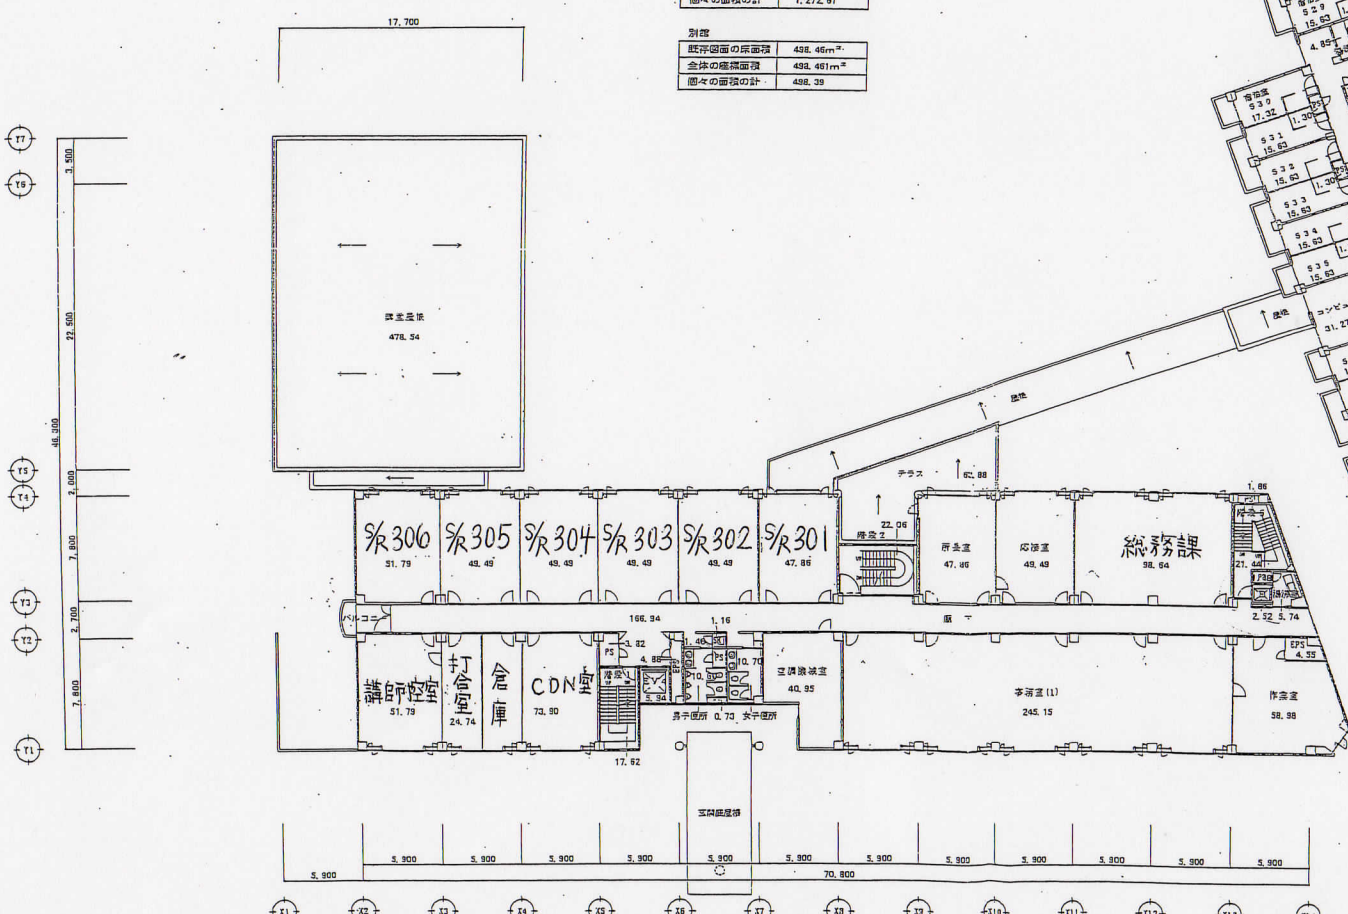

宿泊棟	
既存箇面の床面積	1,323.70m <sup>2</sup>
全体の総床面積	1,325.694m <sup>2</sup>
箇々の面積の計	1,324.95

管理研修棟	
既存箇面の床面積	1,272.77m <sup>2</sup>
全体の総床面積	1,272.782m <sup>2</sup>
箇々の面積の計	1,272.61

別館	
既存箇面の床面積	498.46m <sup>2</sup>
全体の総床面積	498.461m <sup>2</sup>
箇々の面積の計	498.39

S10/DATE		原簿/APPARENT		竣工/REY		東京国府庁舎センター	
						ファイル名/FILE 0104	
						図面名称/SEALING TITLE (既存箇所 3階)	
						管理研修棟3階、宿泊棟5階平面図	
						縮尺/SCALE A1=1:200	
						図面番号	
図面番号/NO NUMBER		S10/DATE		縮尺/SCALE		原簿/APPARENT	
		03/2/13		A1=1:200		原簿/APPARENT	
						図面番号	
						原簿/APPARENT	