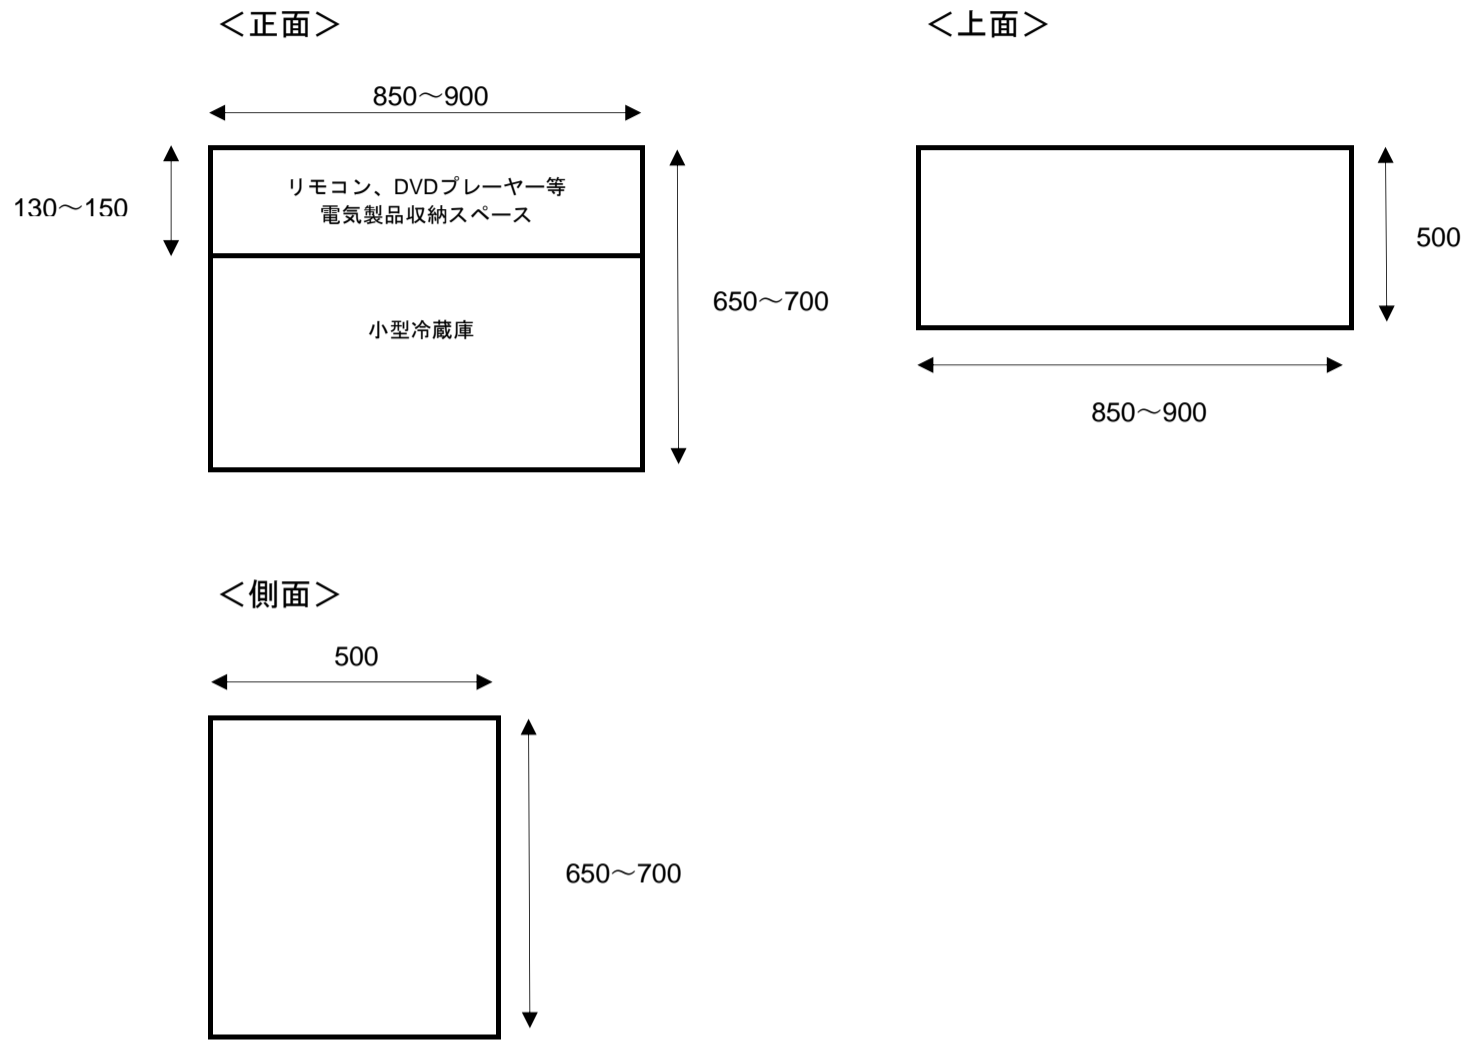

テレビ台イメージ図

別添

注1：単位はミリメートル

注2：既存の小型冷蔵庫のサイズは横480 x 奥行450 x 高さ490