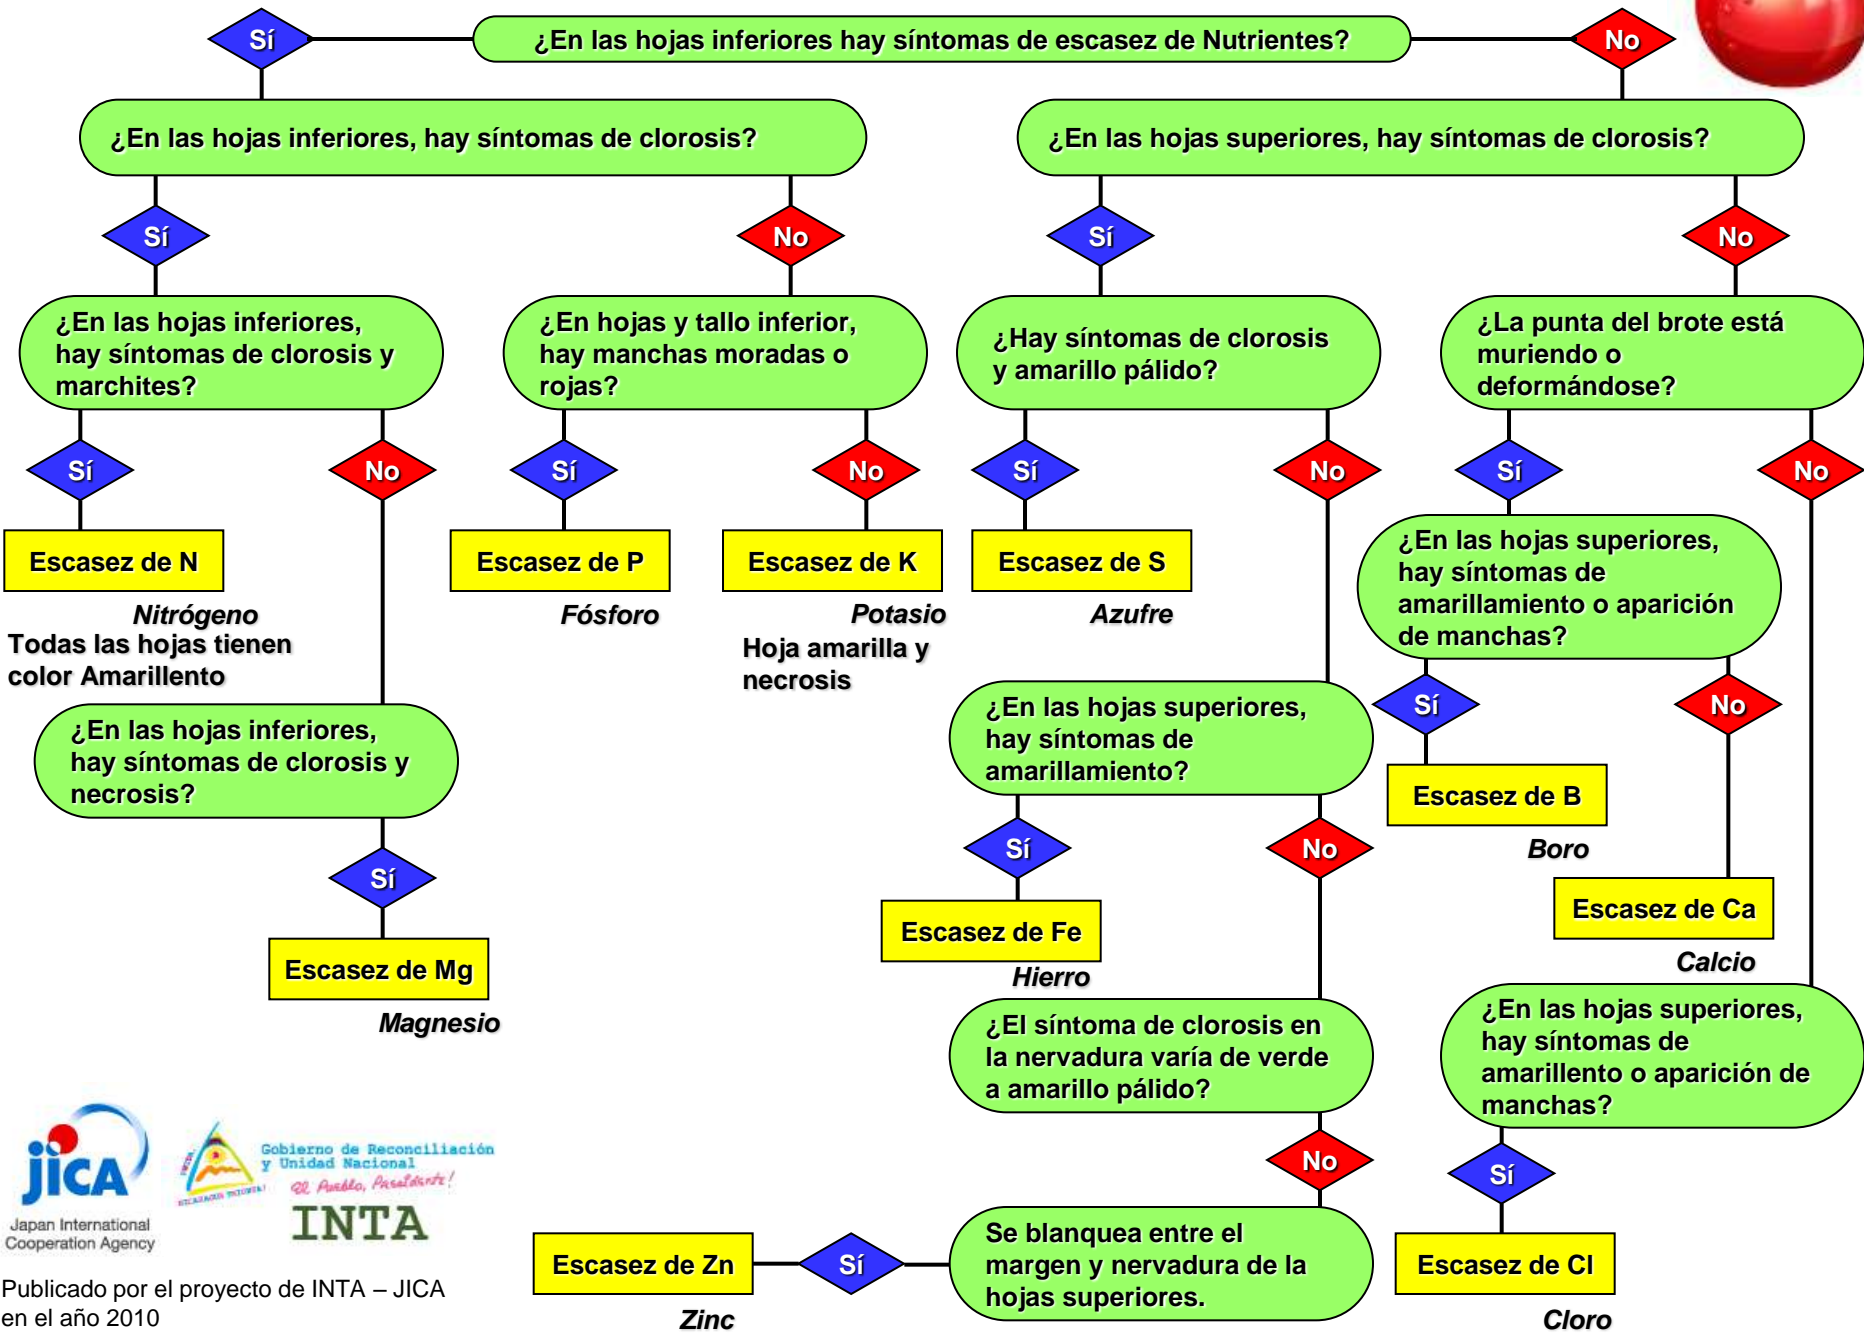

# Claves para definir Escazes de Nutrientes en el cultivo de TOMATE

N

Escasez de N

Escasez de P

K

Escasez de K

-S

Escasez de S

Escasez de Mg

-Fe

Escasez de Fe

B

Escasez de B

Ca

Escasez de Ca

Escasez de Ca