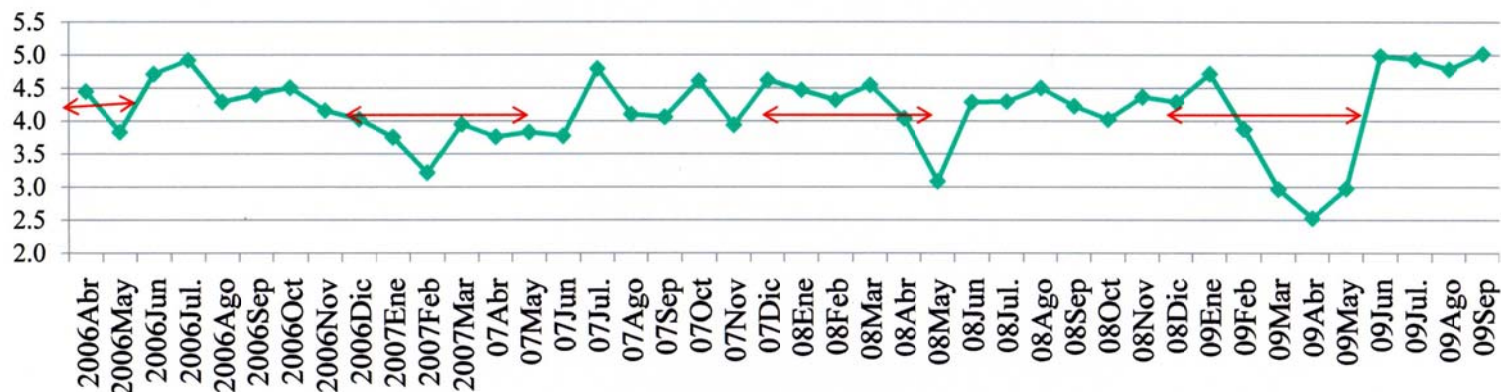

## La productividad de ganado en Boaco y Chontales. (2006-2009)

La estación seca durante diciembre a mayo.  $\longleftrightarrow$

Datos del Ing. Sakaguchi

### Lech por una vaca(Kg por día)

### Ganancia de Peso diario en 5 Fincas. (kg/día)