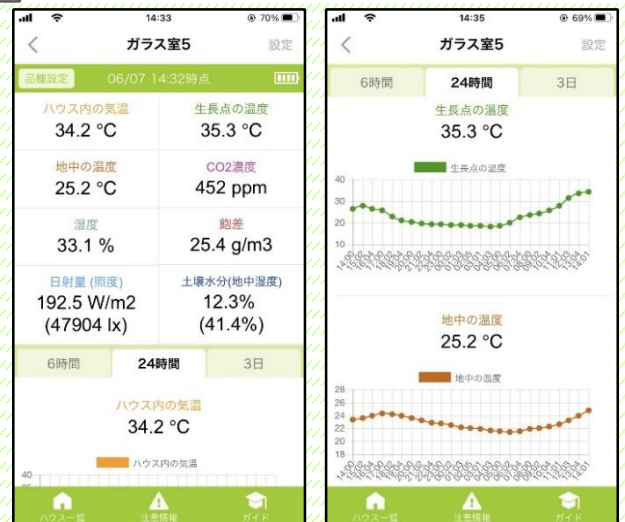

スマホでのデータ閲覧イメージ