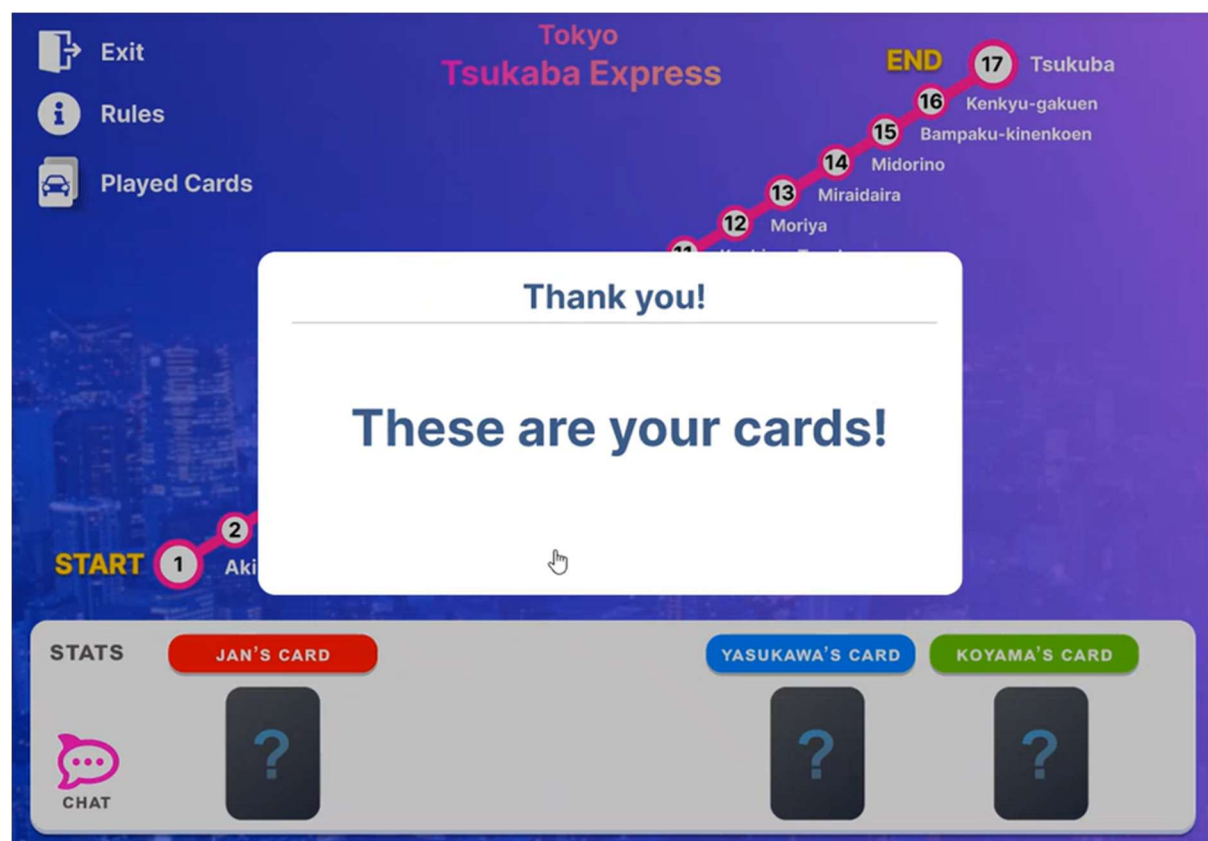

■カードの選択（選択後）