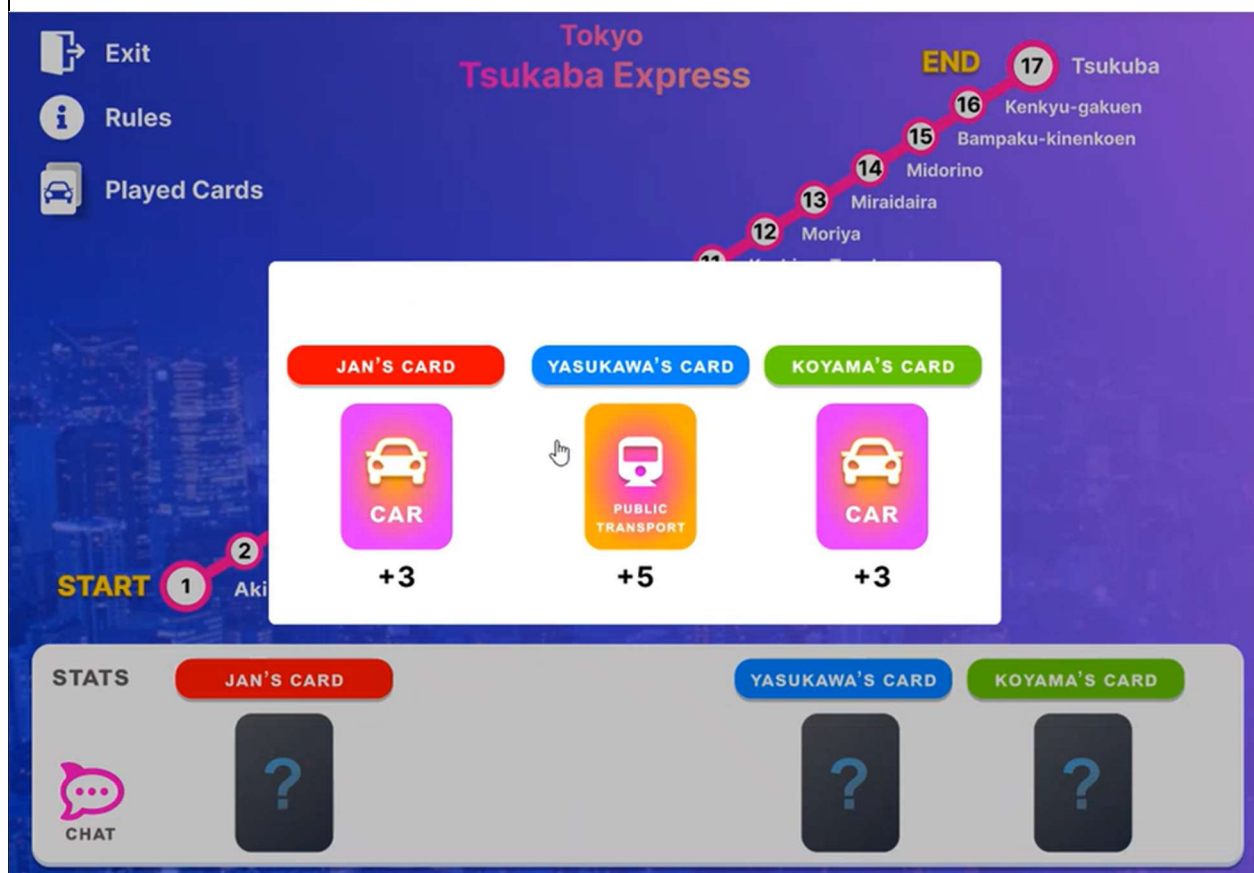

## ■カードの選択 (未選択)

## アプリモック画面

## ■カードの選択（選択済）

## ■カードの選択（選択後）

アプリモック画面

■各ユーザの選択済カードの表示