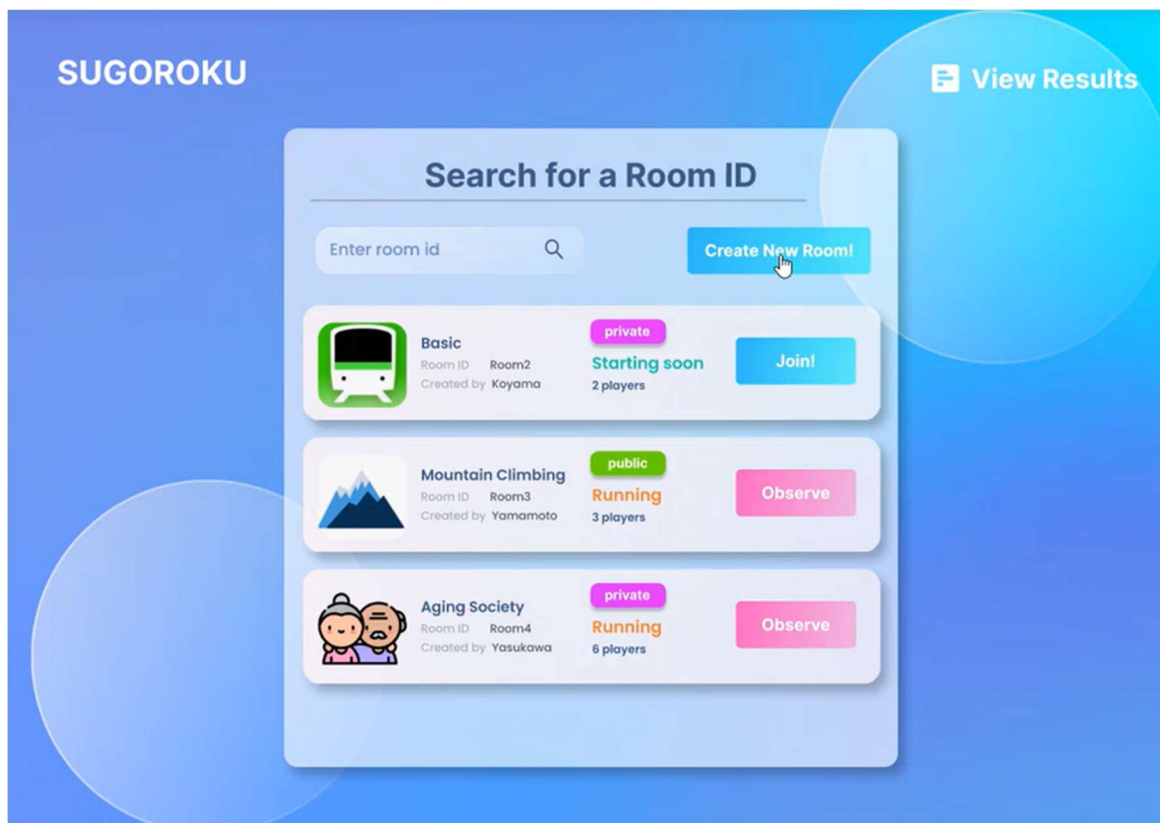

## アプリモック画面

## ■ ログイン（ユーザネーム作成）

## ■ すごろくルーム作成・検索

## ■すごろくルームへの入室（参加種別の選択）