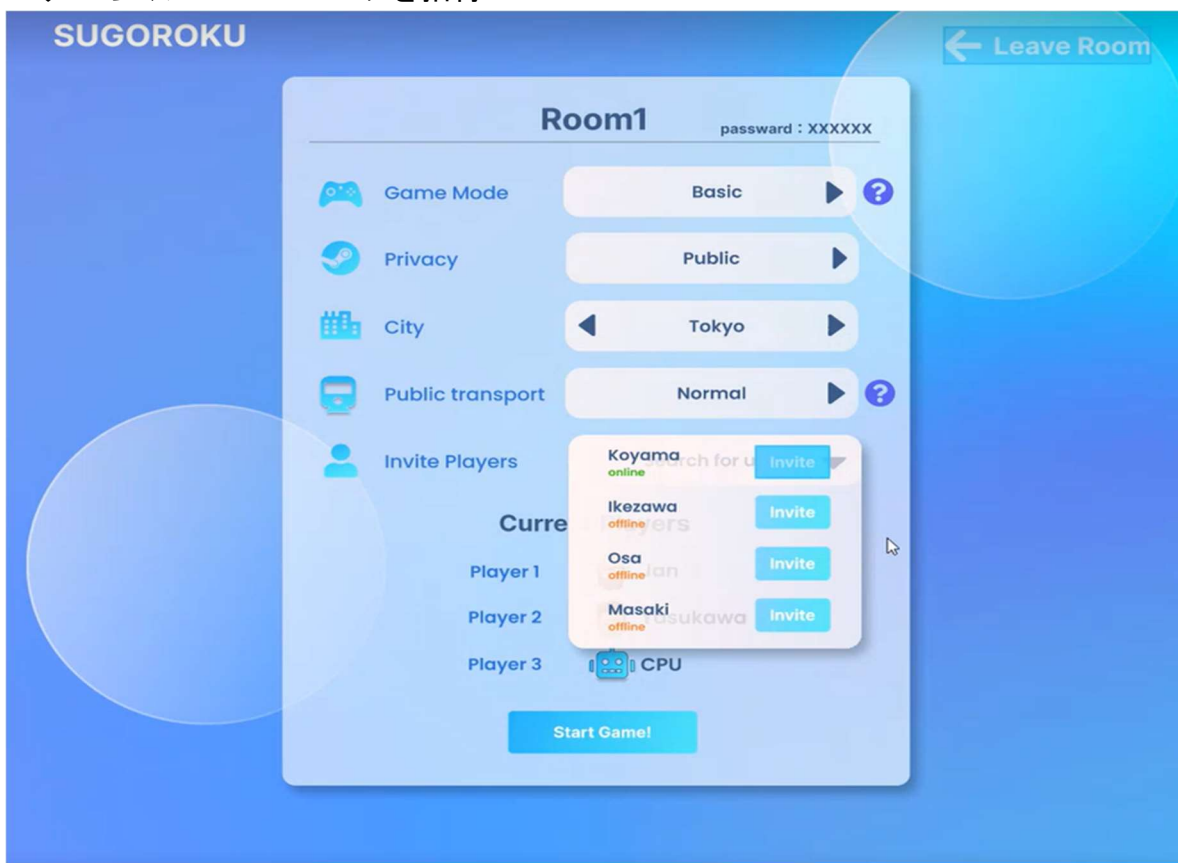

アプリモック画面

■ すごろくルームにユーザを招待