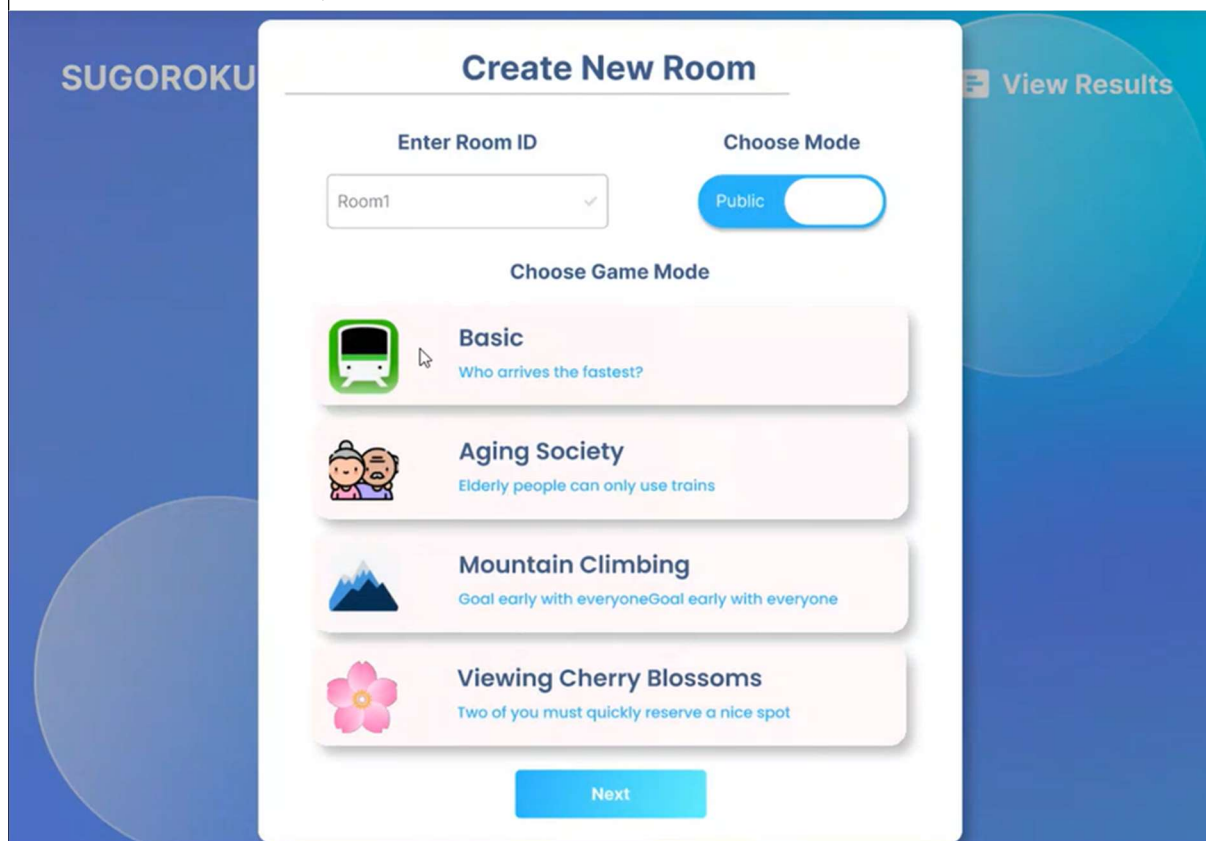

## アプリモック画面

## ■ ログイン（ユーザネーム作成）

## ■ すごろくルーム作成・検索

## ■すごろくルームへの入室（参加種別の選択）