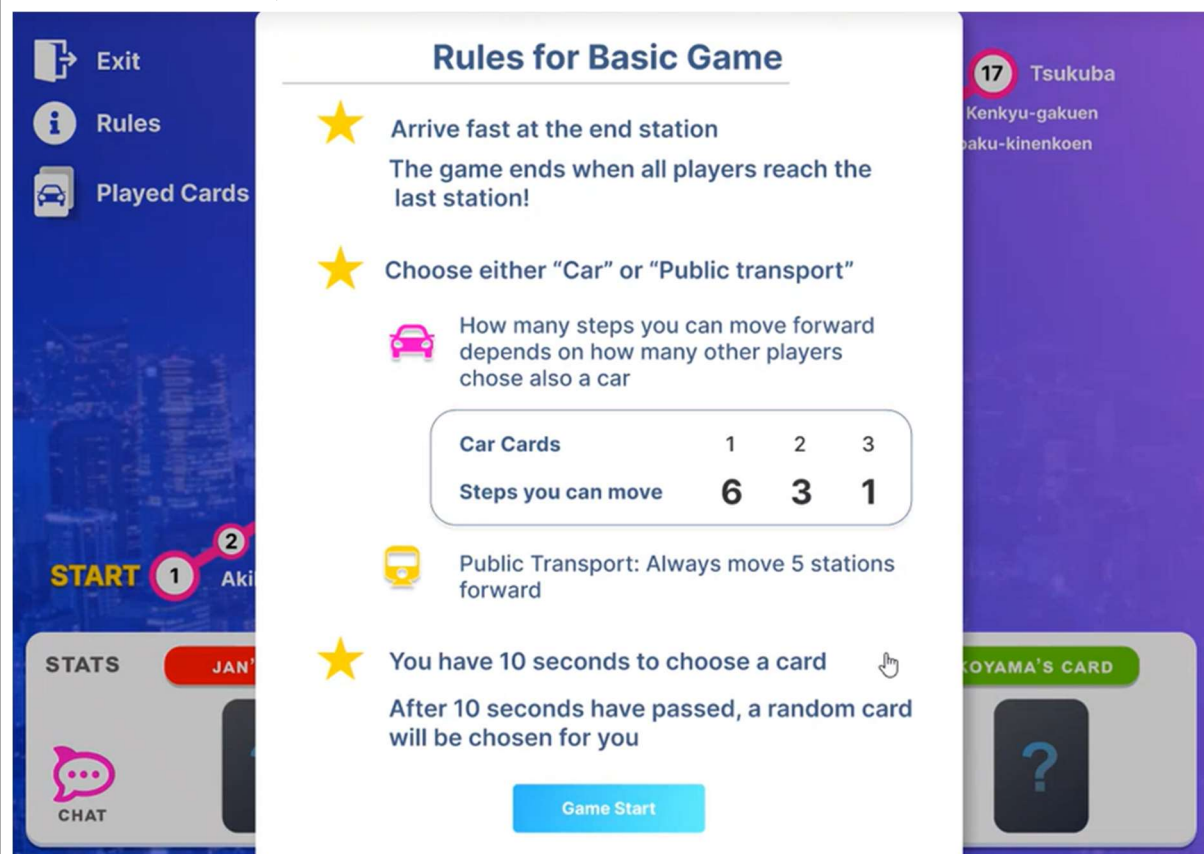

アプリモック画面

■ゲームルールの表示