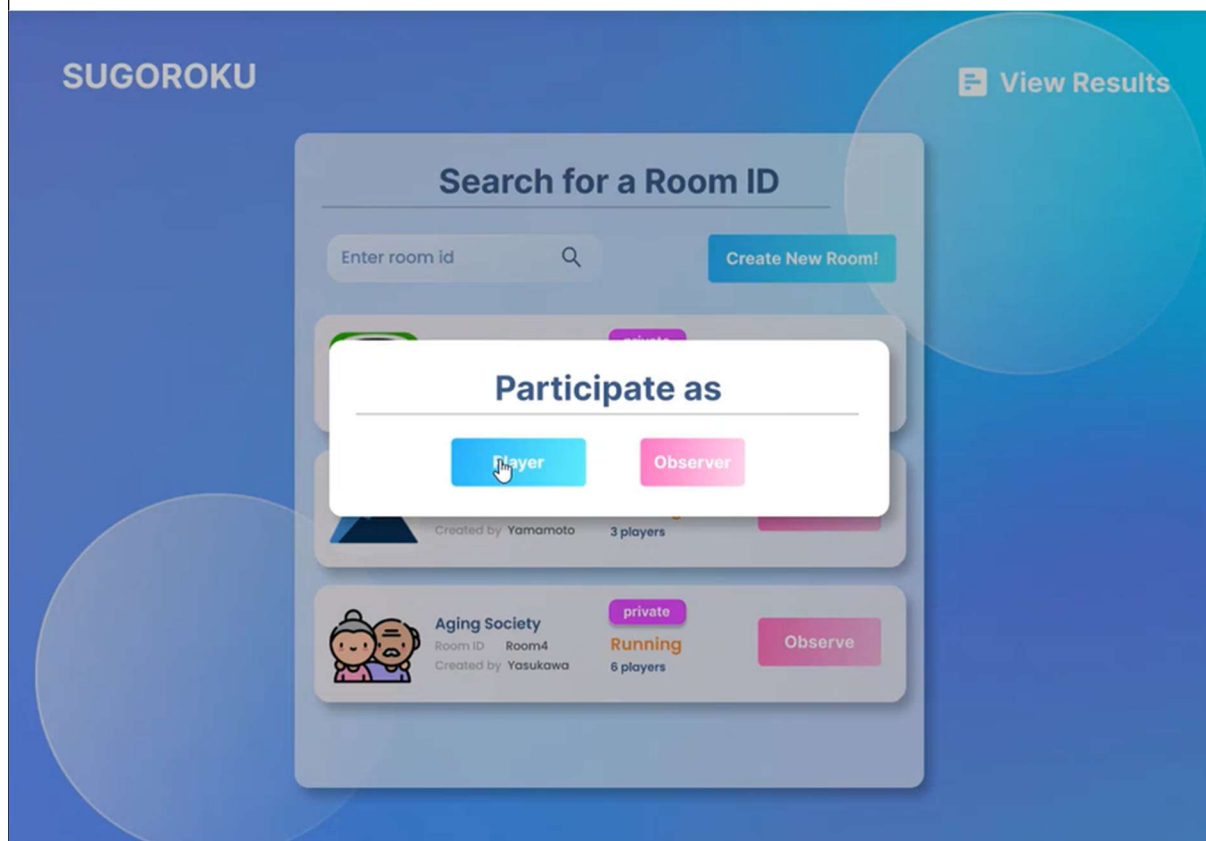

## ■ ログイン（ユーザネーム作成）

## ■ すごろくルーム作成・検索

## アプリモック画面

## ■すごろくルームへの入室（参加種別の選択）