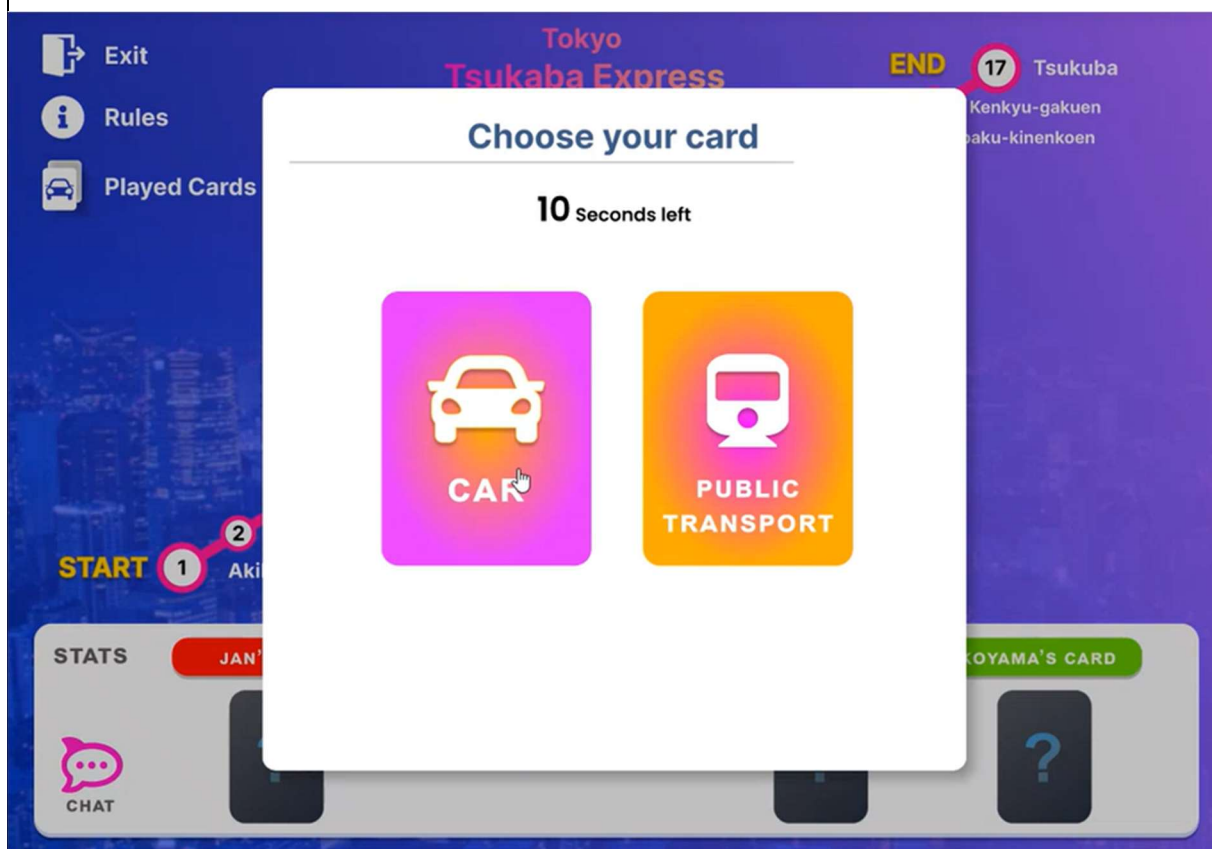

■カードの選択 (未選択)