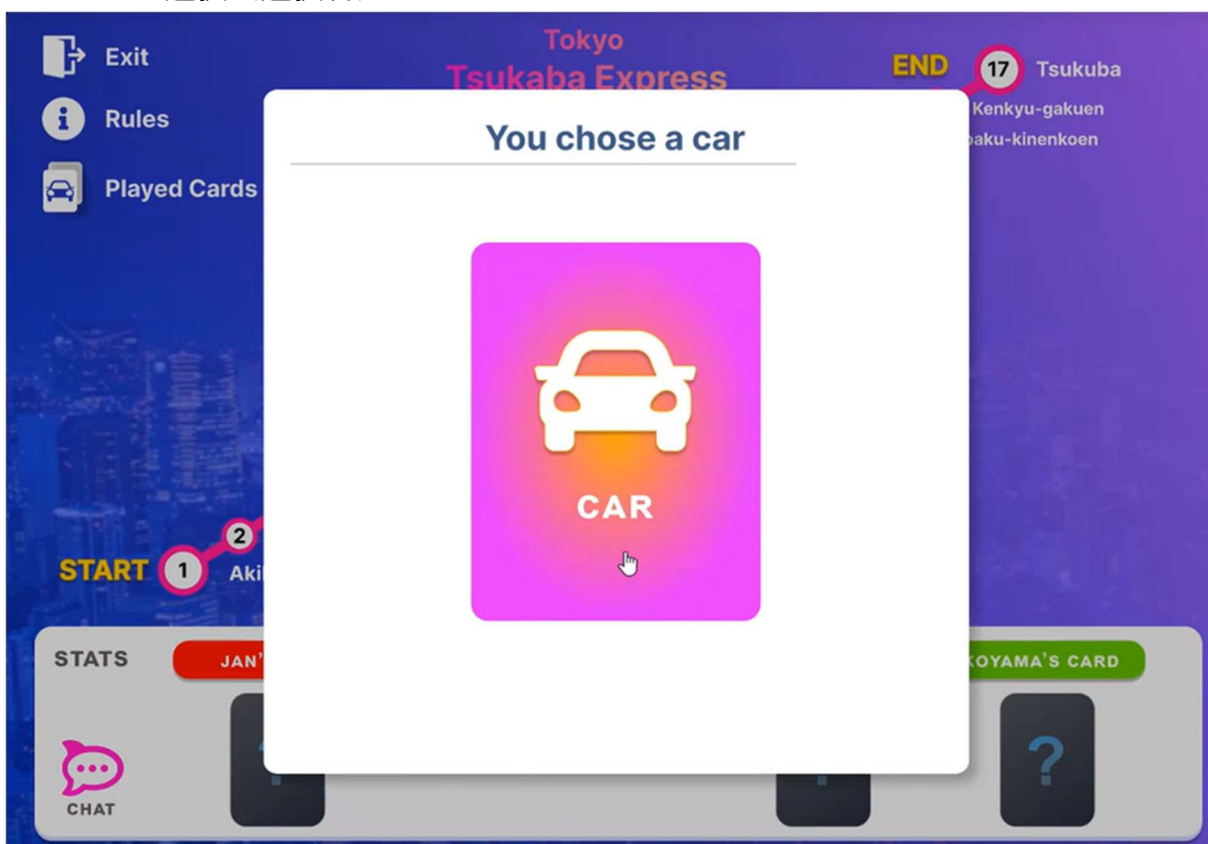

アプリモック画面

■カードの選択（選択済）