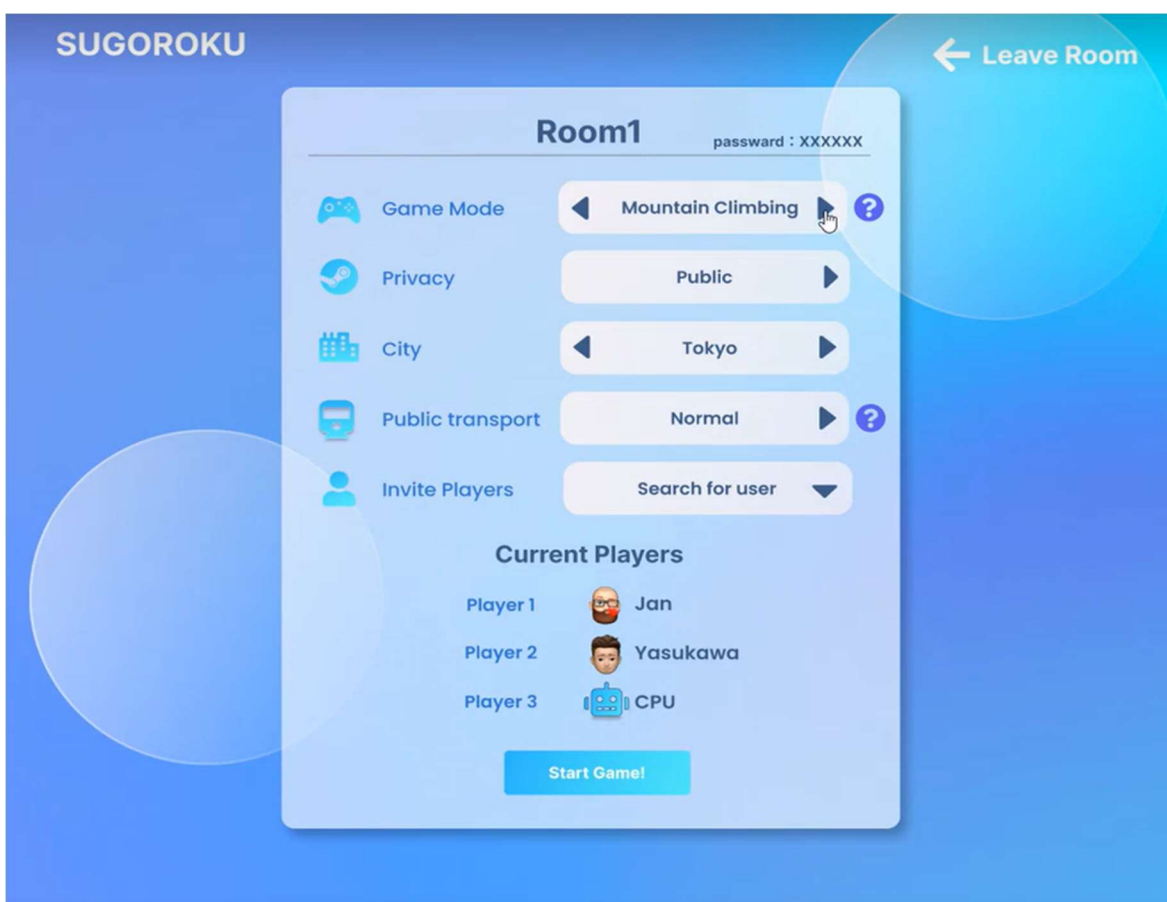

■ すぐろくのゲームモードの設定