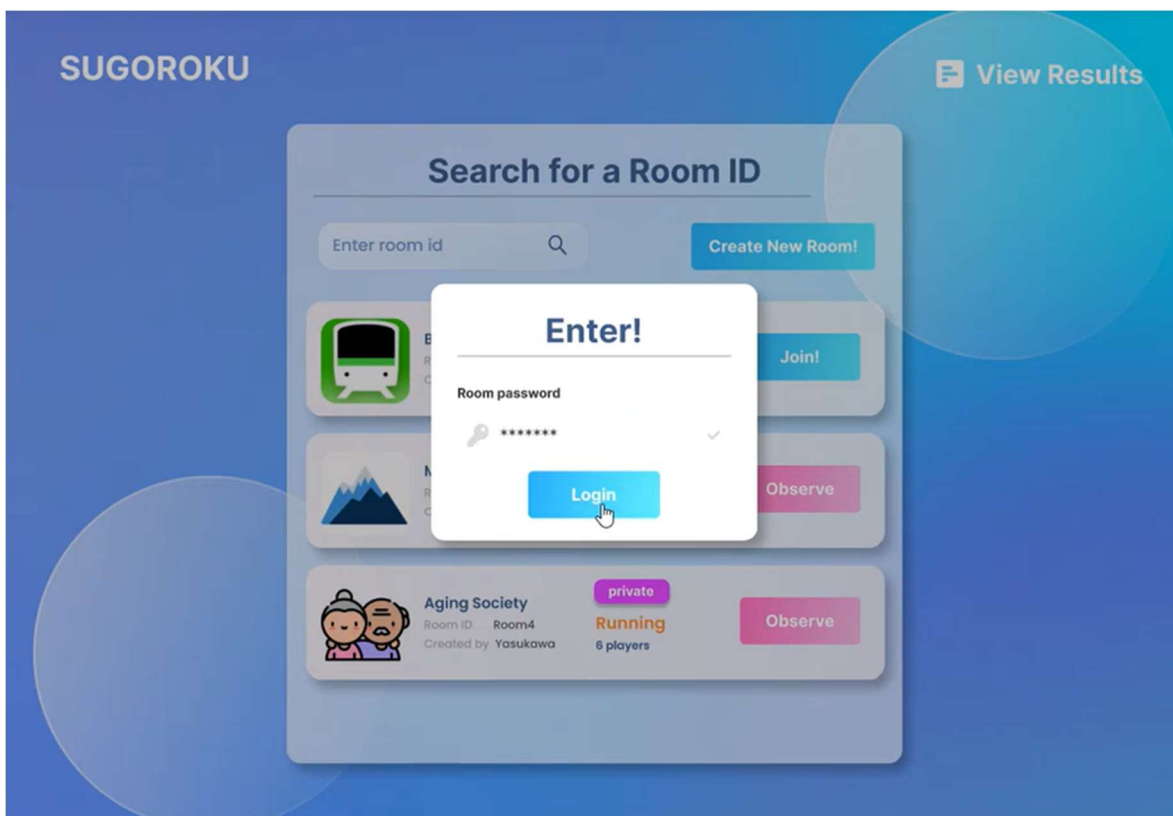

## アプリモック画面

## ■すごろくルーム新規作成

## ■すごろくルームへの入室（参加種別の選択）

## ■ すぐろくルーム（非公開）へパスワードを入力して入室