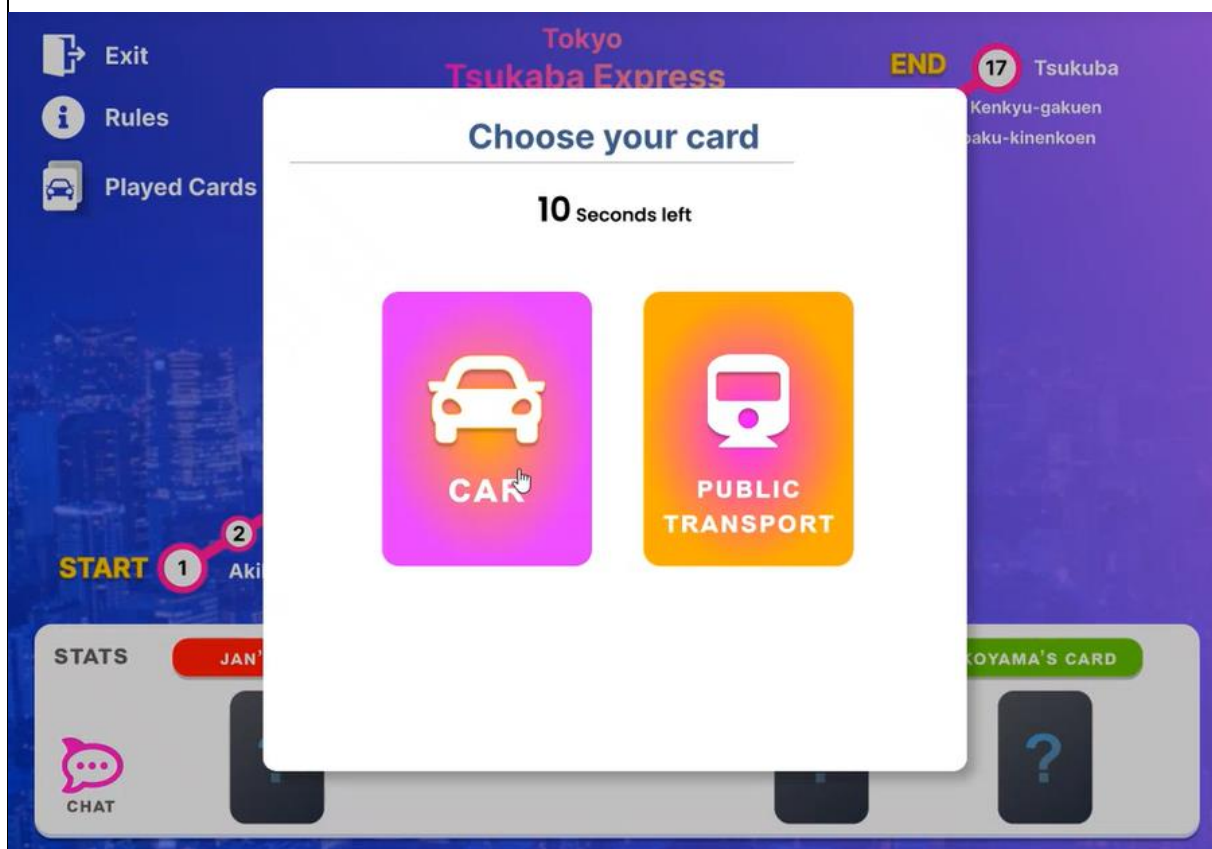

■カードの選択 (未選択)