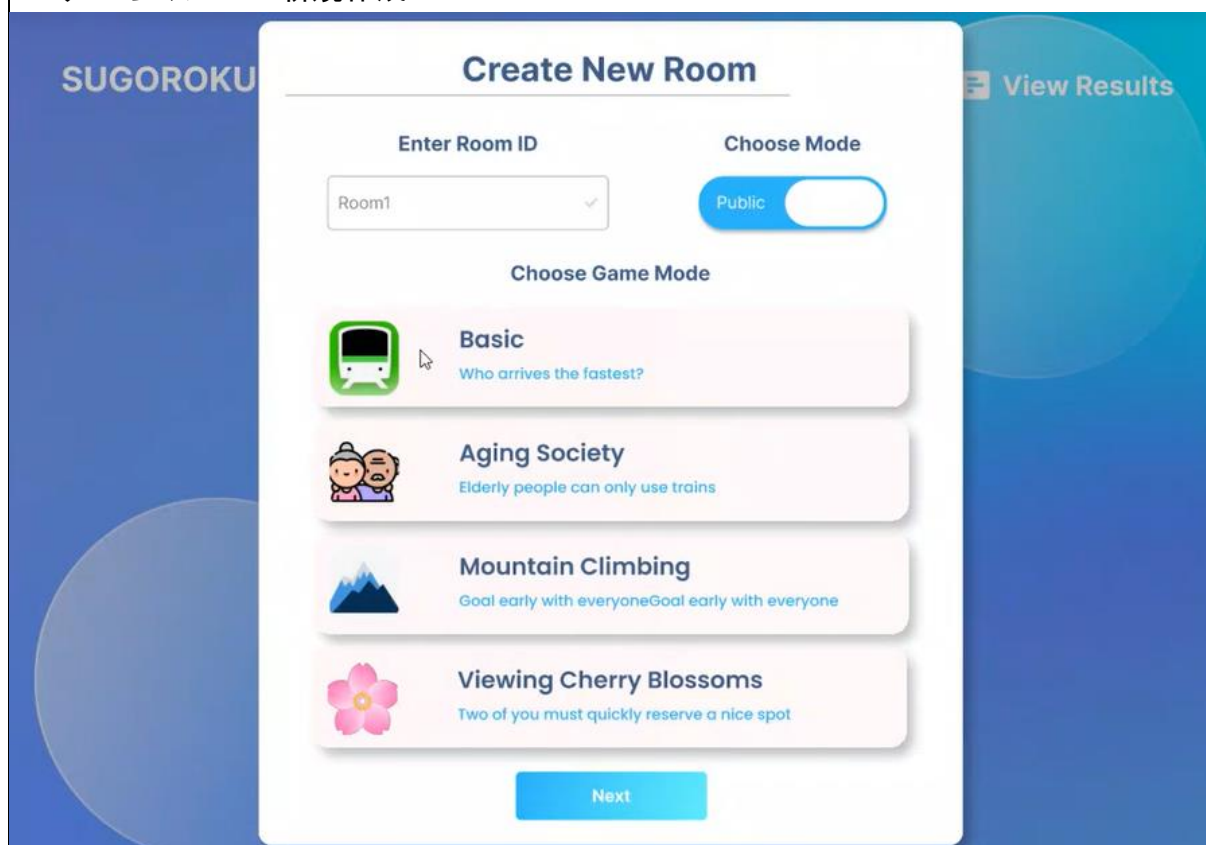

## アプリモック画面

## ■ ログイン（ユーザネーム作成）

## ■ すごろくルーム作成・検索

アプリモック画面

■ すごろくルーム新規作成

■ すごろくルームへの入室（参加種別の選択）

## ■ すぐろくルーム（非公開）へパスワードを入力して入室