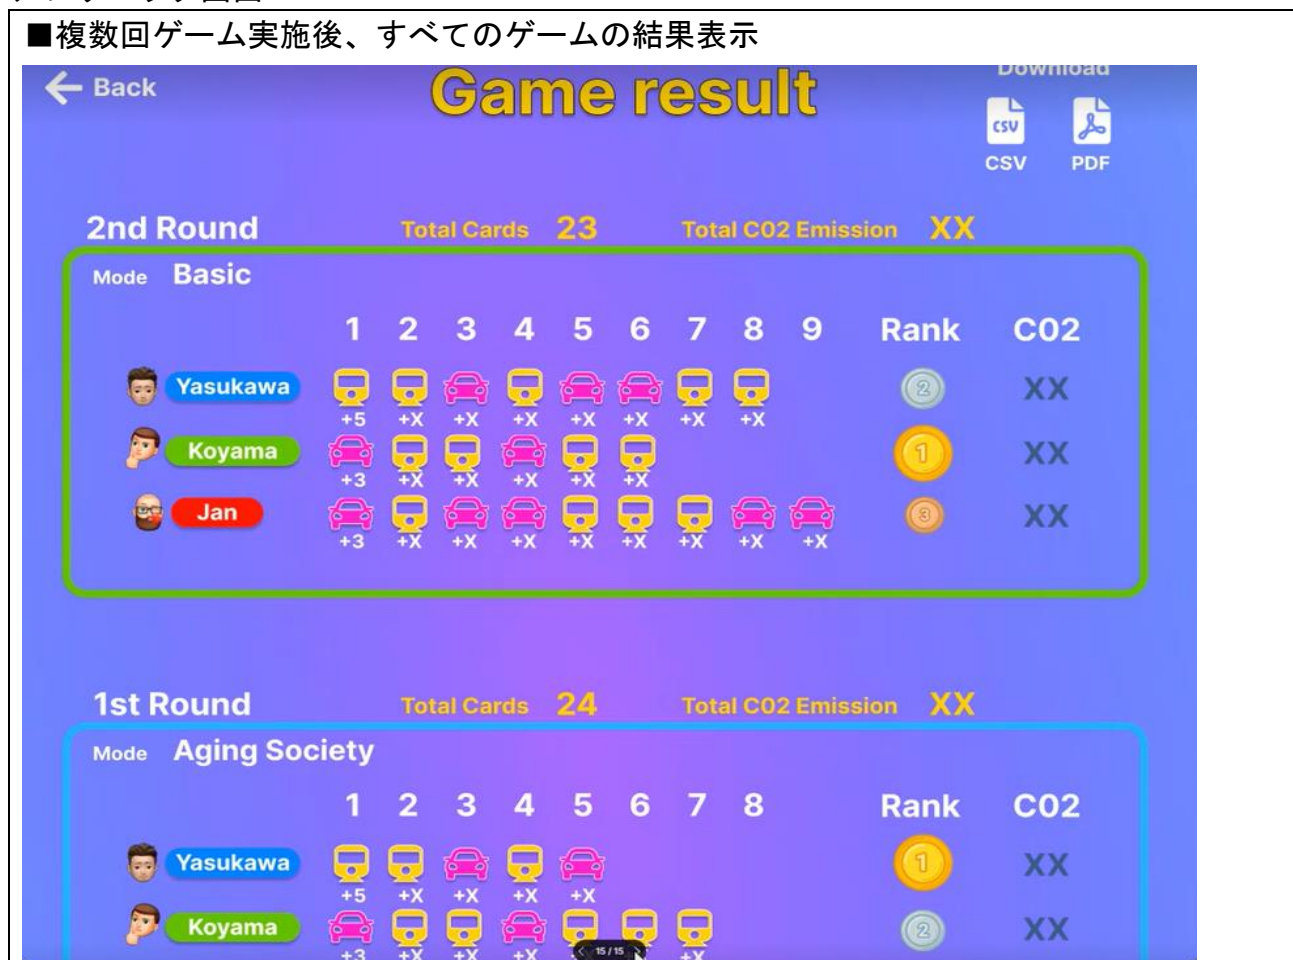

## ■カードの選択 (未選択)

アプリモック画面

■カードの選択（選択済）

■カードの選択（選択後）

アプリモック画面

■各ユーザの選択済カードの表示

アプリモック画面

■複数回ゲーム実施後、すべてのゲームの結果表示

## アプリモック画面