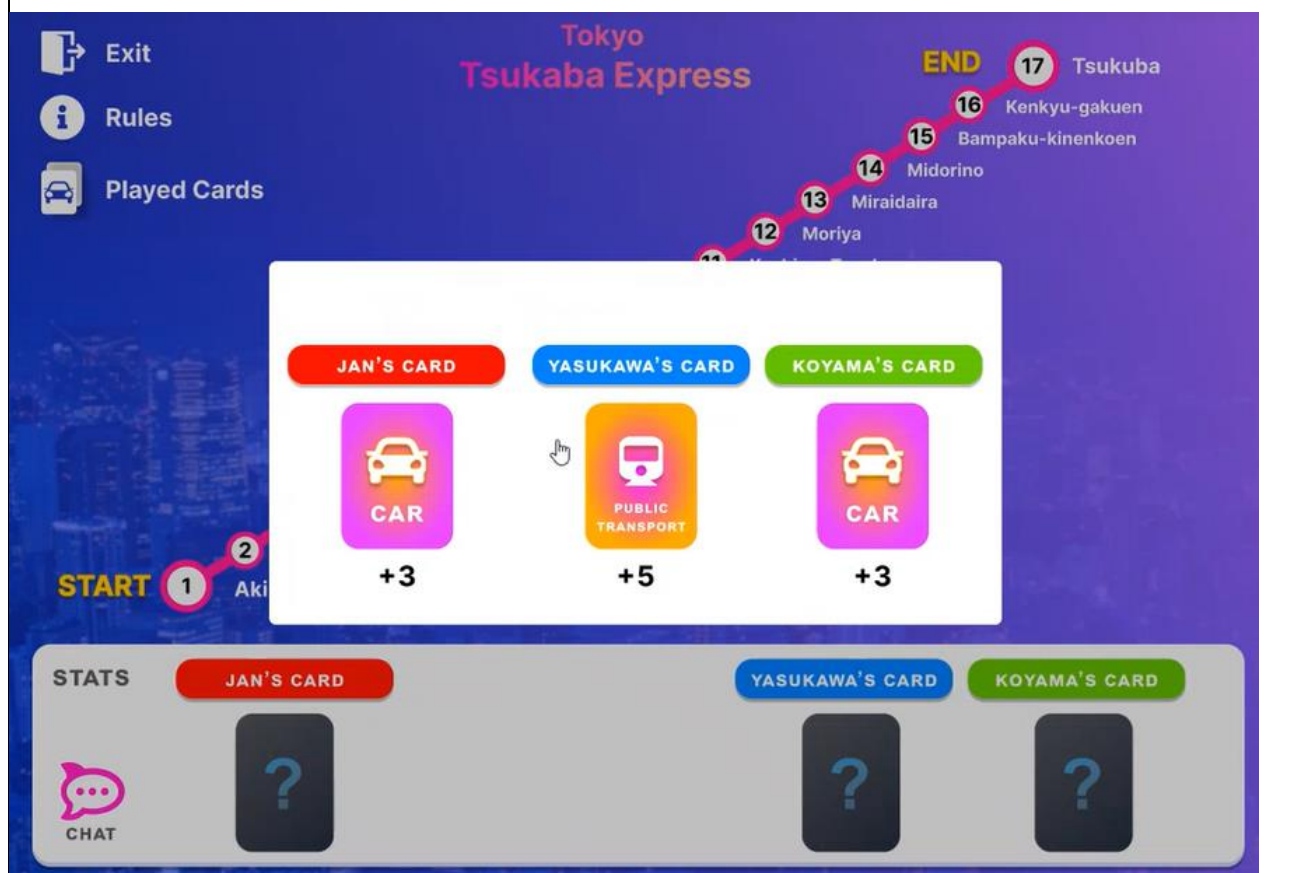

## ■カードの選択 (未選択)

アプリモック画面

■カードの選択（選択済）

■カードの選択（選択後）

アプリモック画面

■各ユーザの選択済カードの表示

アプリモック画面

■複数回ゲーム実施後、すべてのゲームの結果表示

## アプリモック画面