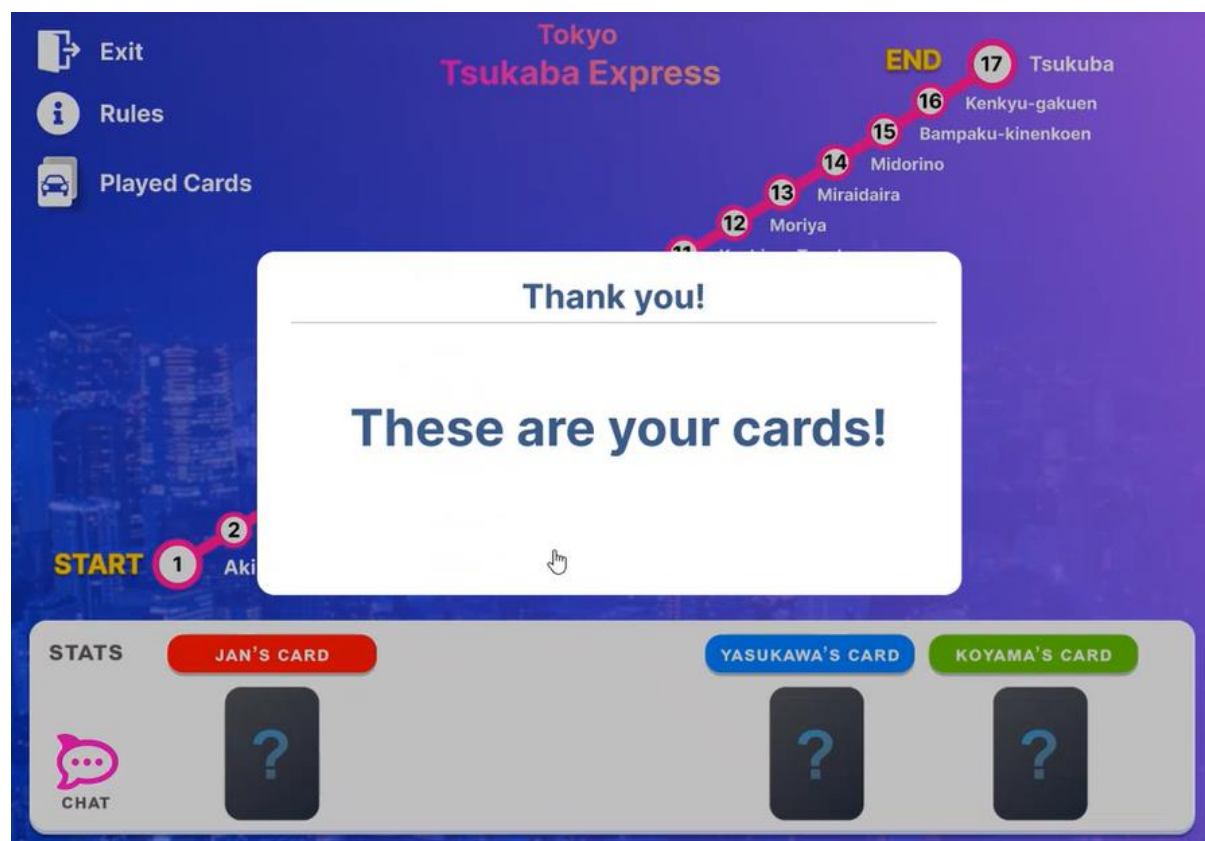

## ■カードの選択 (未選択)

アプリモック画面

■カードの選択（選択済）

■カードの選択（選択後）

アプリモック画面

■各ユーザの選択済カードの表示

アプリモック画面

■複数回ゲーム実施後、すべてのゲームの結果表示

## アプリモック画面