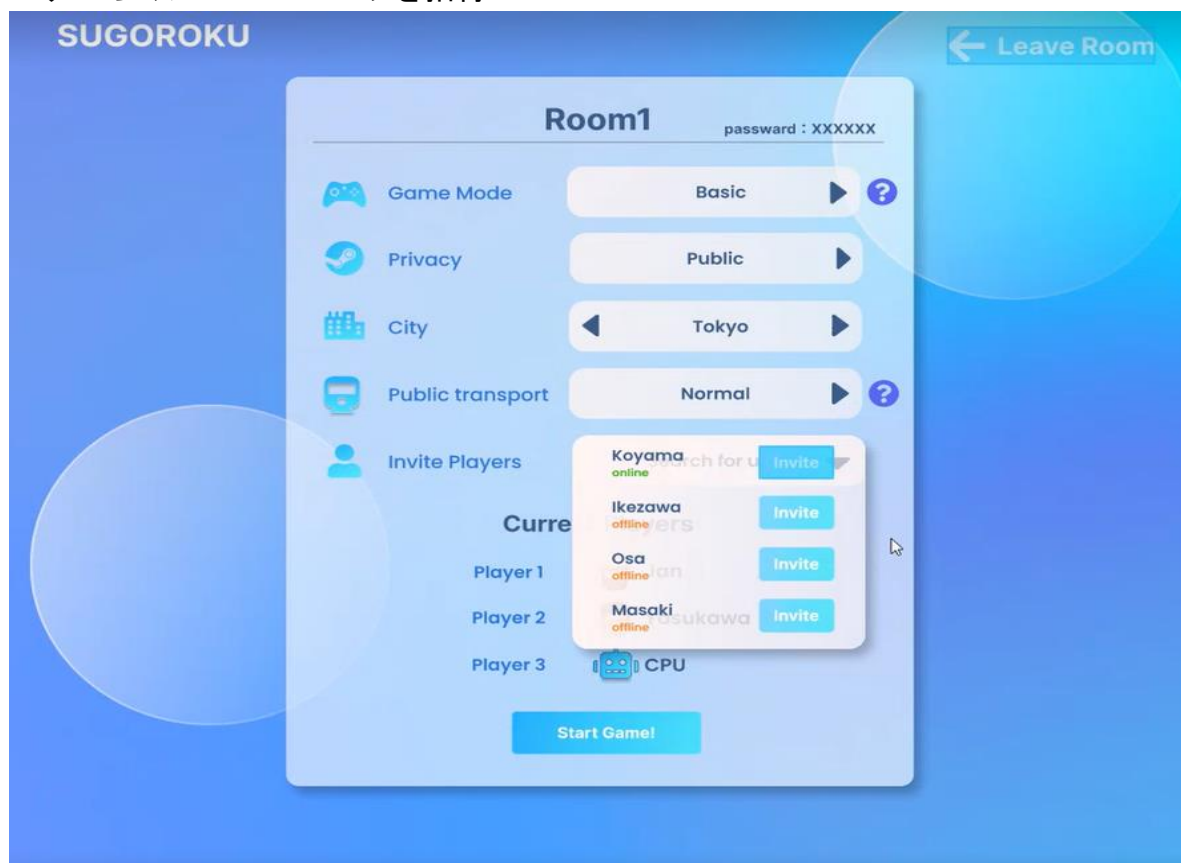

アプリモック画面

■ すごろくルームにユーザを招待