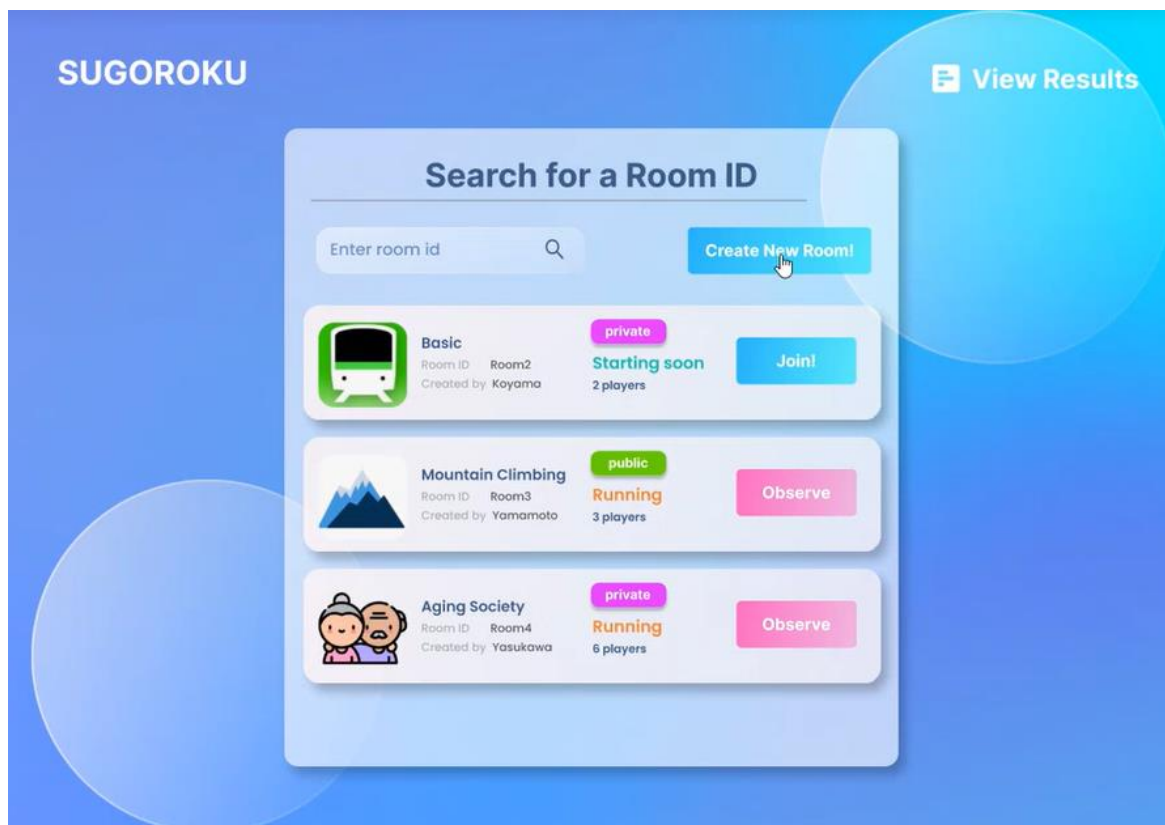

## アプリモック画面

## ■ ログイン（ユーザネーム作成）

## ■ すごろくルーム作成・検索

アプリモック画面

■ すごろくルーム新規作成

■ すごろくルームへの入室（参加種別の選択）

## ■ すぐろくルーム（非公開）へパスワードを入力して入室