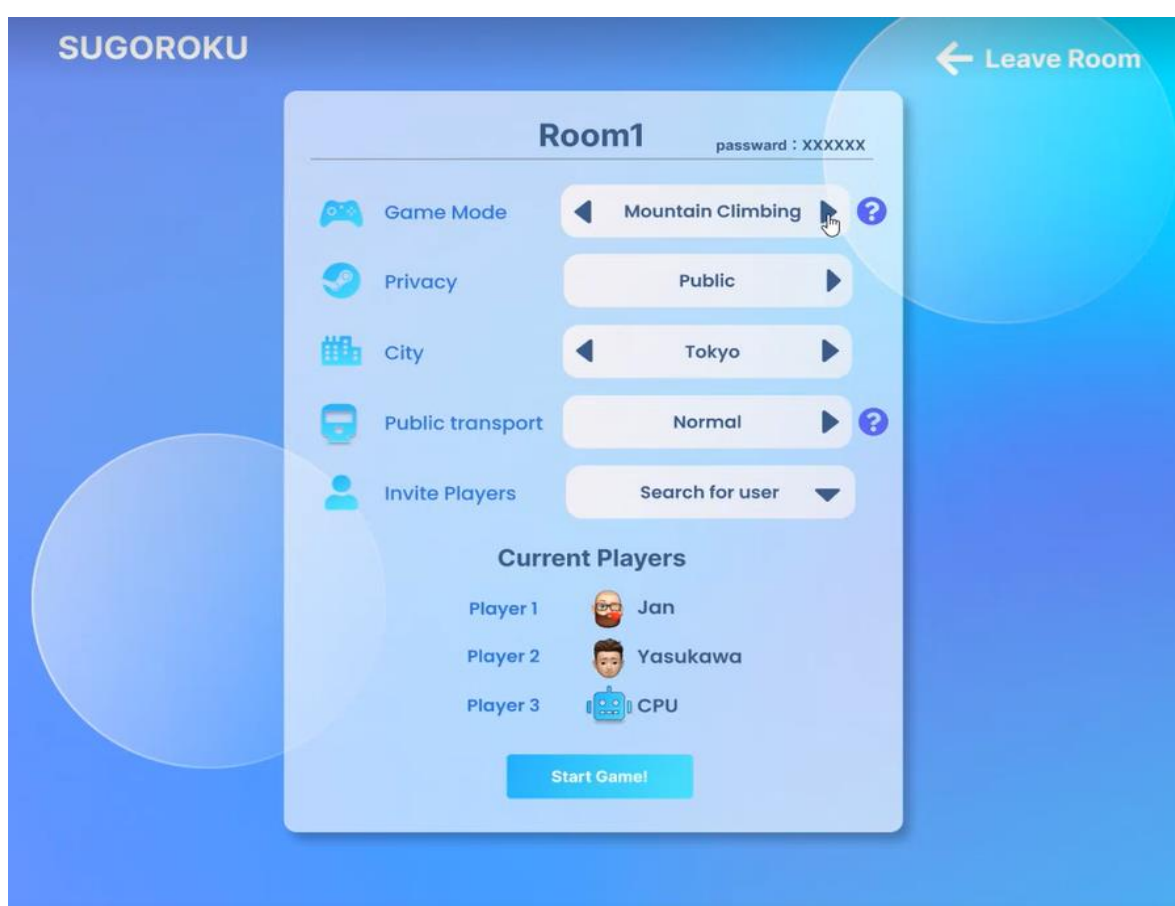

■ すぐろくのゲームモードの設定