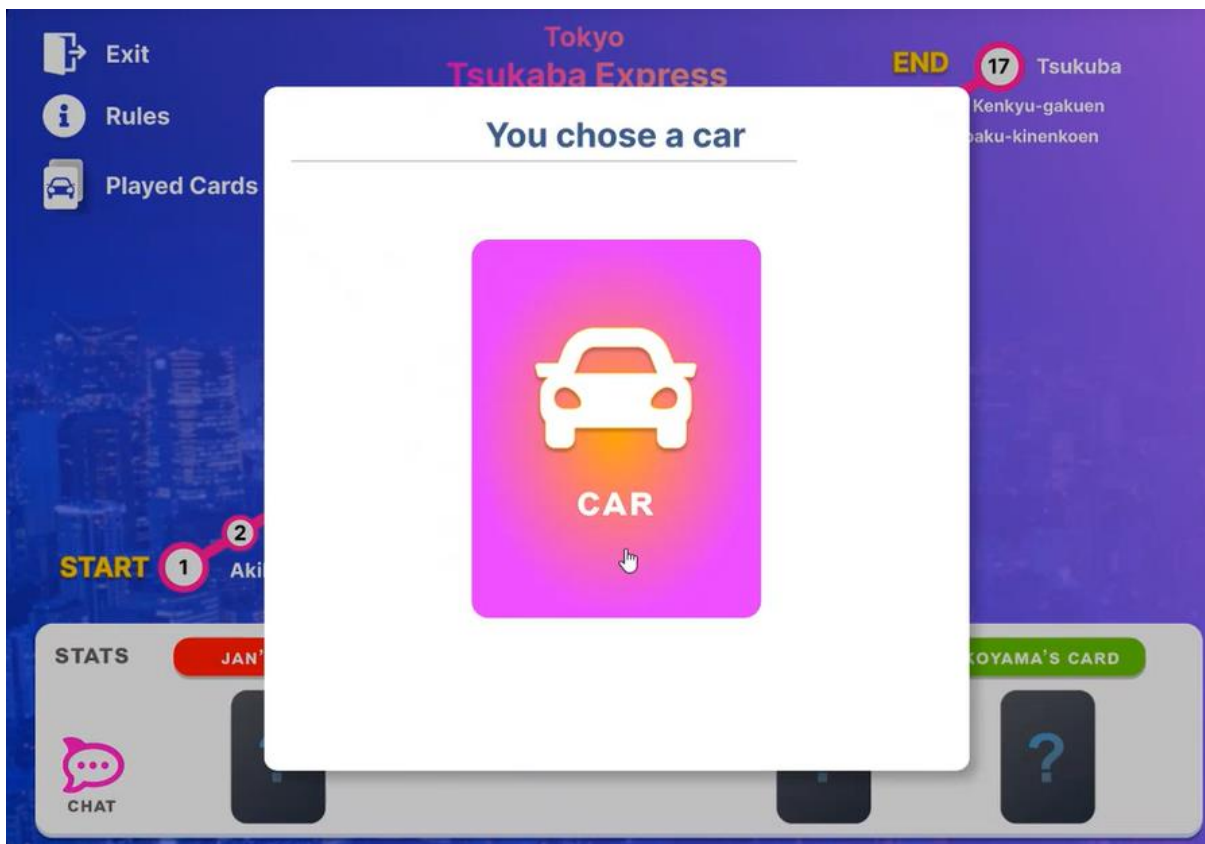

## アプリモック画面

## ■ゲームルールの表示

(ユーザー全員が「Game Start」を押下して、ゲーム開始)

## ■カードの選択 (未選択)

アプリモック画面

■カードの選択（選択済）

■カードの選択（選択後）

アプリモック画面

■各ユーザの選択済カードの表示

アプリモック画面

■複数回ゲーム実施後、すべてのゲームの結果表示