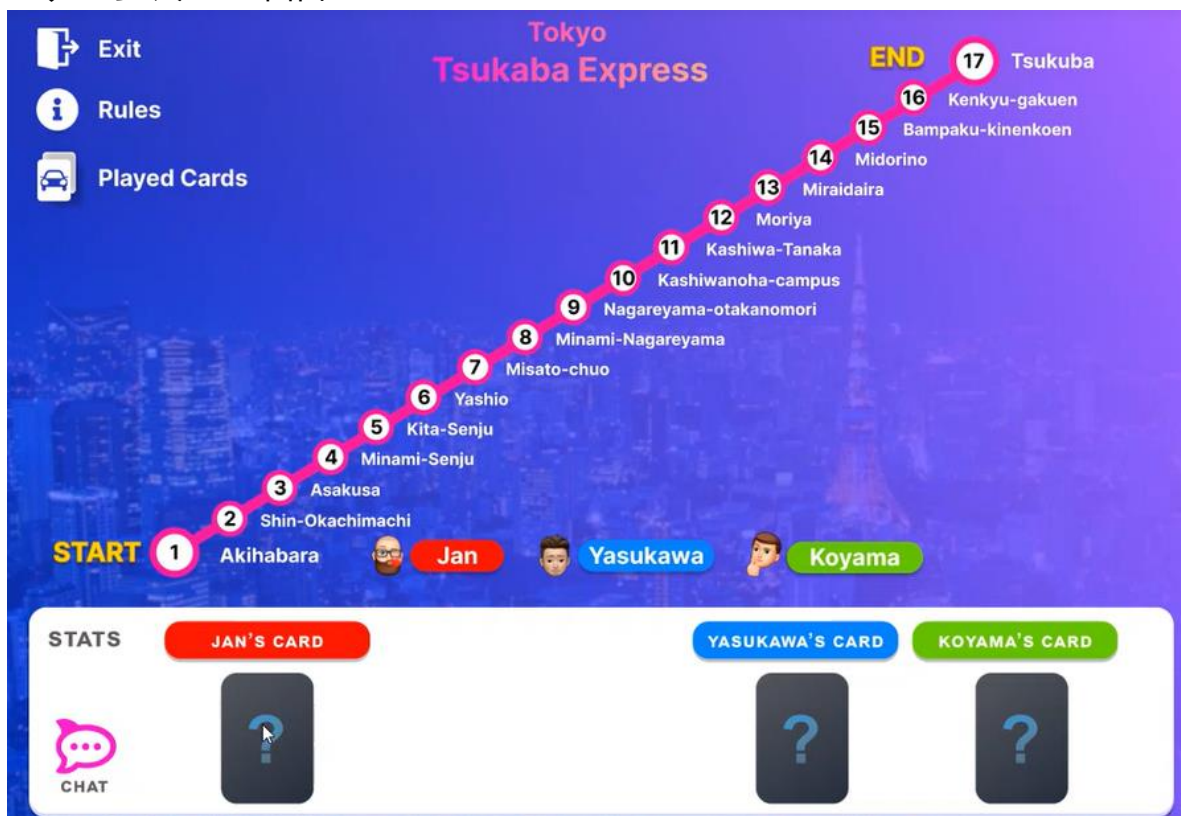

■ すごろくゲーム画面

これに、ラウンド数及びオブザーバを表示させる