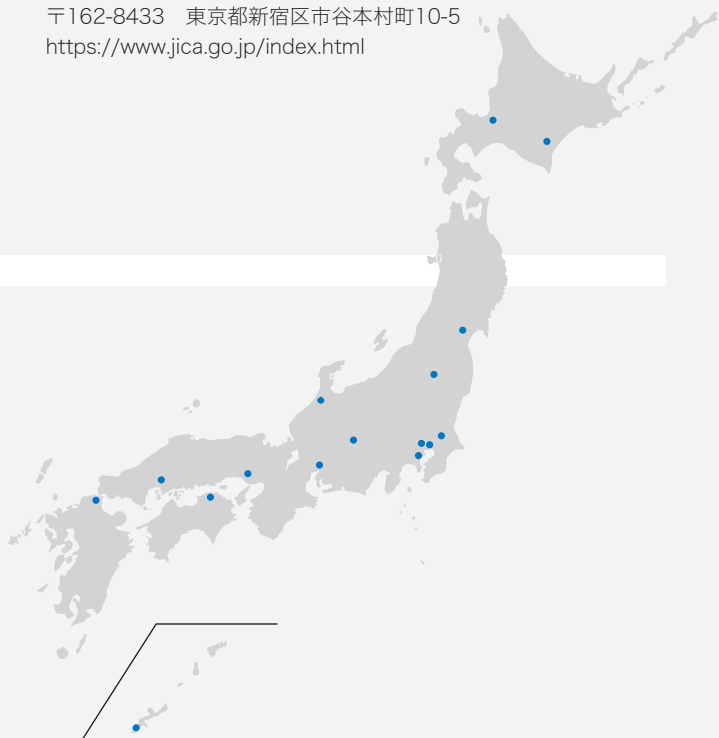

JICA二本松

TEL: 0243-24-3200 (代表)
〒964-8558 福島県二本松市永田字長坂4-2
<https://www.jica.go.jp/nihonmatsu/index.html>

JICA筑波

TEL: 029-838-1111 (代表)
〒305-0074 茨城県つくば市高野台3-6
<https://www.jica.go.jp/tsukuba/index.html>

JICA東京

TEL: 03-3485-7051 (代表)
〒151-0066 東京都渋谷区西原2-49-5
<https://www.jica.go.jp/tokyo/index.html>

JICA横浜

TEL: 045-663-3251 (代表)
〒231-0001 神奈川県横浜市中区新港2-3-1
<https://www.jica.go.jp/yokohama/index.html>

JICA駒ヶ根

TEL: 0265-82-6151 (代表)
〒399-4117 長野県駒ヶ根市赤穂15
<https://www.jica.go.jp/komagane/index.html>

JICA北陸

TEL: 076-233-5931 (代表)
〒920-0853 石川県金沢市本町1-5-2 リファール4階
<https://www.jica.go.jp/hokuriku/index.html>

JICA中部/なごや地球ひろば

TEL: 052-533-0220 (代表)
〒453-0872 愛知県名古屋市中村区平池町4丁目60-7
<https://www.jica.go.jp/chubu/index.html>
なごや地球ひろば
<https://www.jica.go.jp/nagoya-hiroba/index.html>

JICA関西

TEL: 078-261-0341 (代表)
〒651-0073 兵庫県神戸市中央区脇浜海岸通1-5-2
<https://www.jica.go.jp/kansai/index.html>

JICA中国

TEL: 082-421-6300 (代表)
〒739-0046 広島県東広島市鏡山3-3-1
<https://www.jica.go.jp/chugoku/index.html>

JICA四国

TEL: 087-821-8824 (代表)
〒760-0028 香川県高松市鍛冶屋町3番地 香川三友ビル1階
<https://www.jica.go.jp/shikoku/index.html>

JICA九州

TEL: 093-671-6311 (代表)
〒805-8505 福岡県北九州市八幡東区平野2-2-1
<https://www.jica.go.jp/kyushu/index.html>

JICA沖縄

TEL: 098-876-6000 (代表)
〒901-2552 沖縄県浦添市字前田1143-1
<https://www.jica.go.jp/okinawa/index.html>