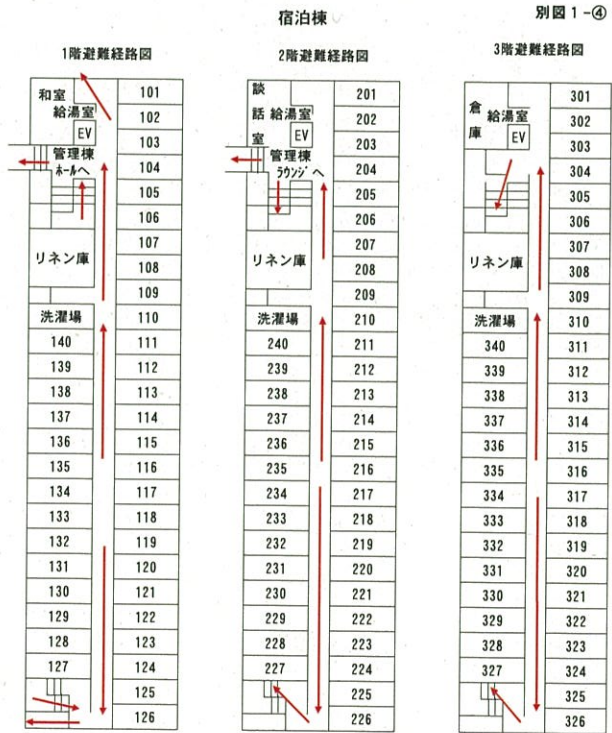

別図1 筑波センター避難経路図

別図1 筑波センター避難経路図

別図1-⑨

研修棟屋上階避難経路図

別図1-⑩

別図1-⑪

別図1-⑫

農業機械実習棟1階避難経路図

別図1 筑波センター避難経路図

別図1 筑波センター避難経路図

別図1 筑波センター避難経路図

筑波国際センター施設配置図
(管理棟関連施設)

別図1-⑧

筑波国際センター施設配置図

別図1-⑨

(研修棟関連施設)