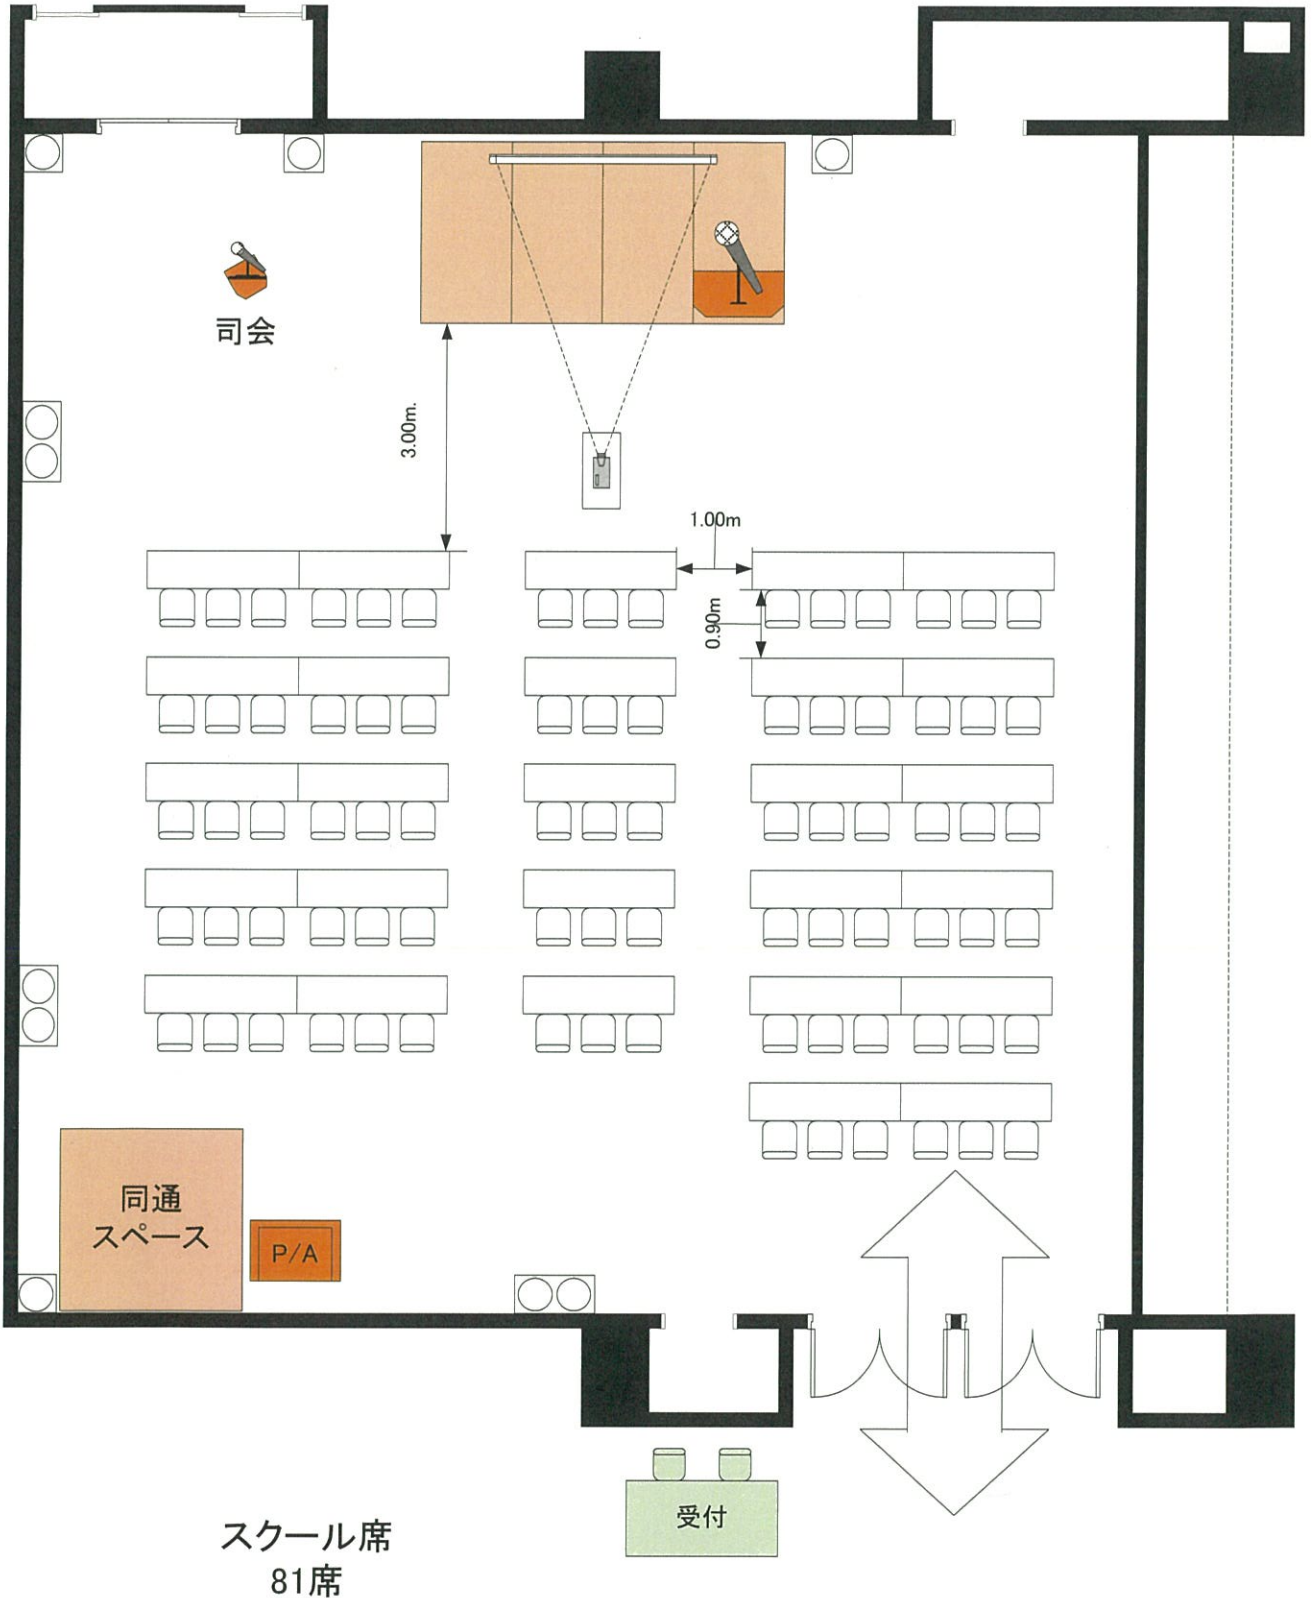

Hilton Tokyo Odaiba

オリオンA (天井高4.7m/面積250㎡)

縮尺

1/100

ご参考レイアウト

Hilton Tokyo Odaiba
オリオンB (天井高4.7m/面積250㎡)

縮尺
1/100

ヒルトン東京お台場

レインボーテラス (天井高3.3m/面積170m²)

縮尺

1/100

ご参考レイアウト

ヒルトン東京お台場

サンライズテラス (天井高3.3m/面積150㎡)

縮尺

1/100

ご参考レイアウト