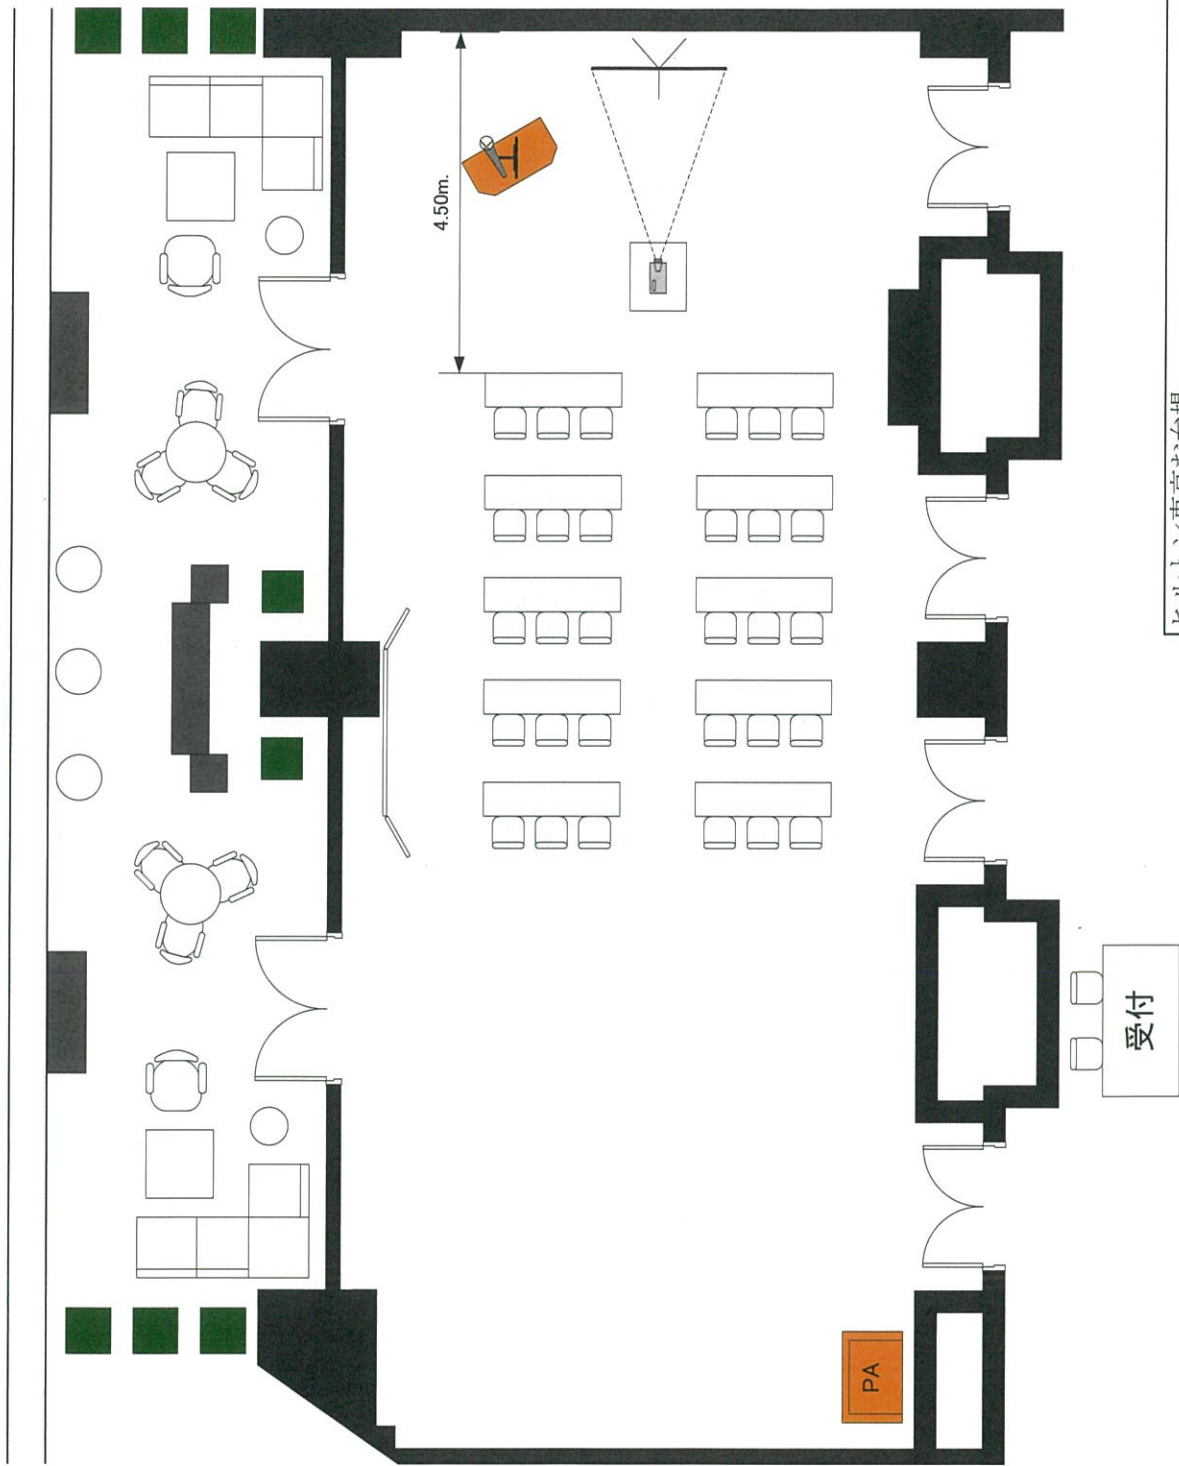

Hilton Tokyo Odaiba

オリオンA (天井高4.7m/面積250㎡)

縮尺

1/100

ご参考レイアウト

Hilton Tokyo Odaiba
オリオンB (天井高4.7m/面積250㎡)

縮尺
1/100

ヒルトン東京お台場

レインボーテラス (天井高3.3m/面積170m²)

縮尺

1/100

ご参考レイアウト

ヒルトン東京お台場

サンライズテラス (天井高3.3m/面積150㎡)

縮尺

1/100

ご参考レイアウト