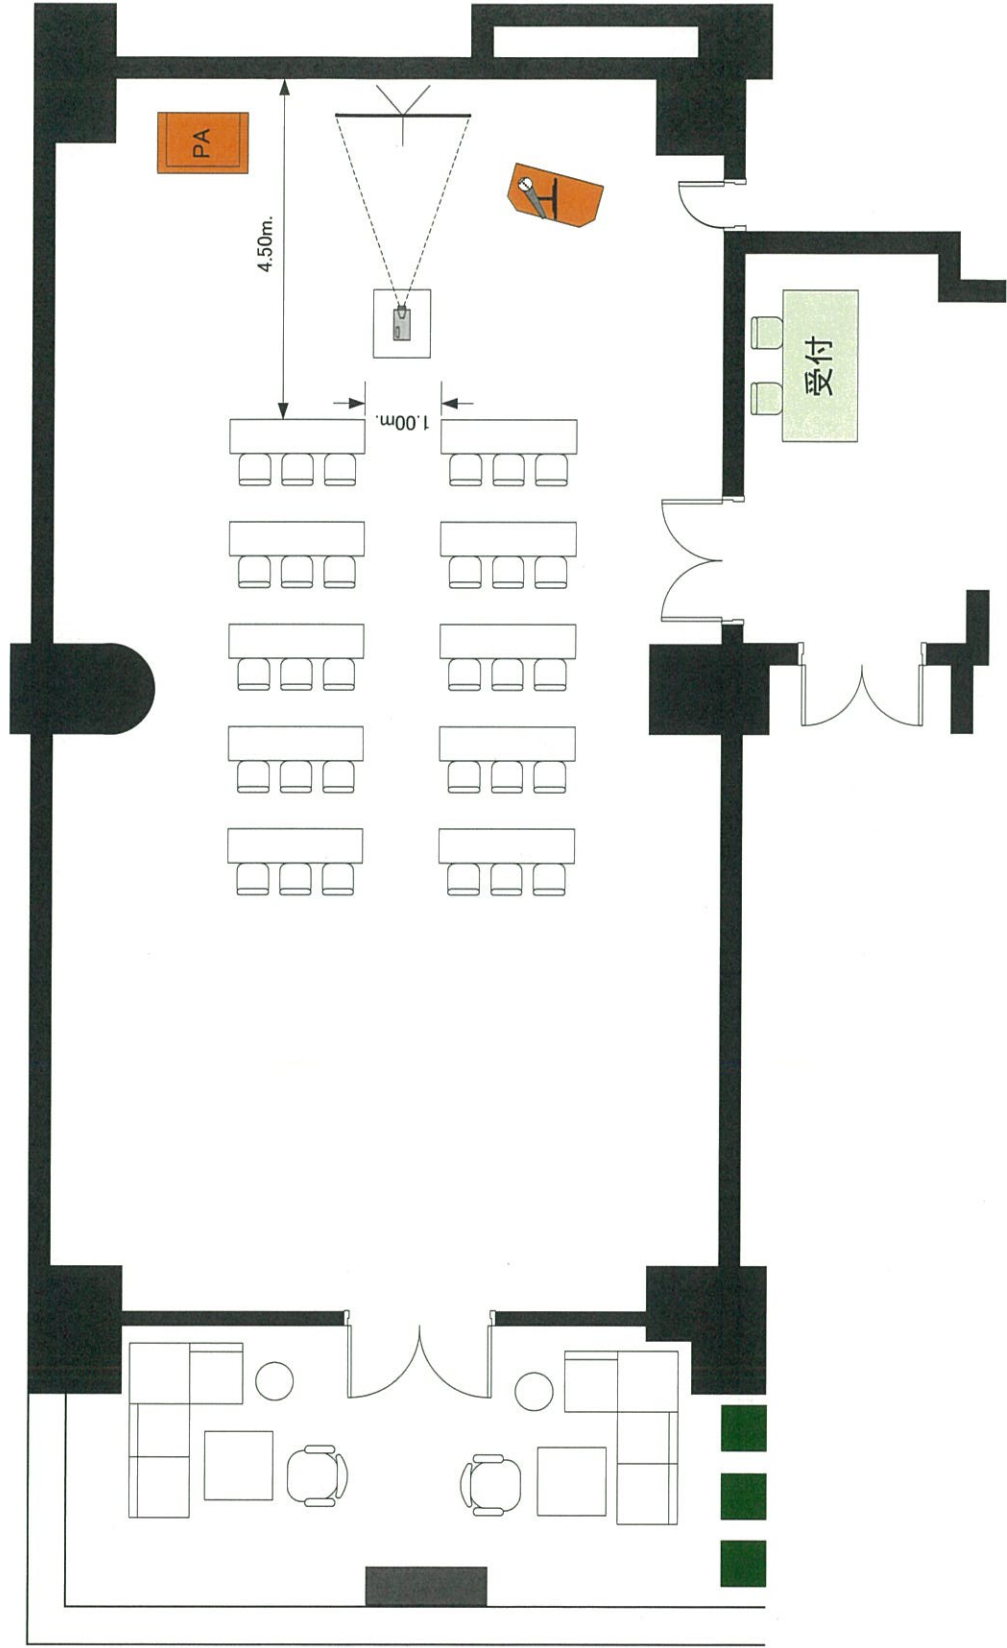

Hilton Tokyo Odaiba

オリオンA (天井高4.7m/面積250㎡)

縮尺

1/100

ご参考レイアウト

Hilton Tokyo Odaiba
オリオンB (天井高4.7m/面積250㎡)

縮尺
1/100

ヒルトン東京お台場

レインボーテラス (天井高3.3m/面積170m²)

縮尺

1/100

ご参考レイアウト

ヒルトン東京お台場

サンライズテラス (天井高3.3m/面積150㎡)

縮尺

1/100

ご参考レイアウト