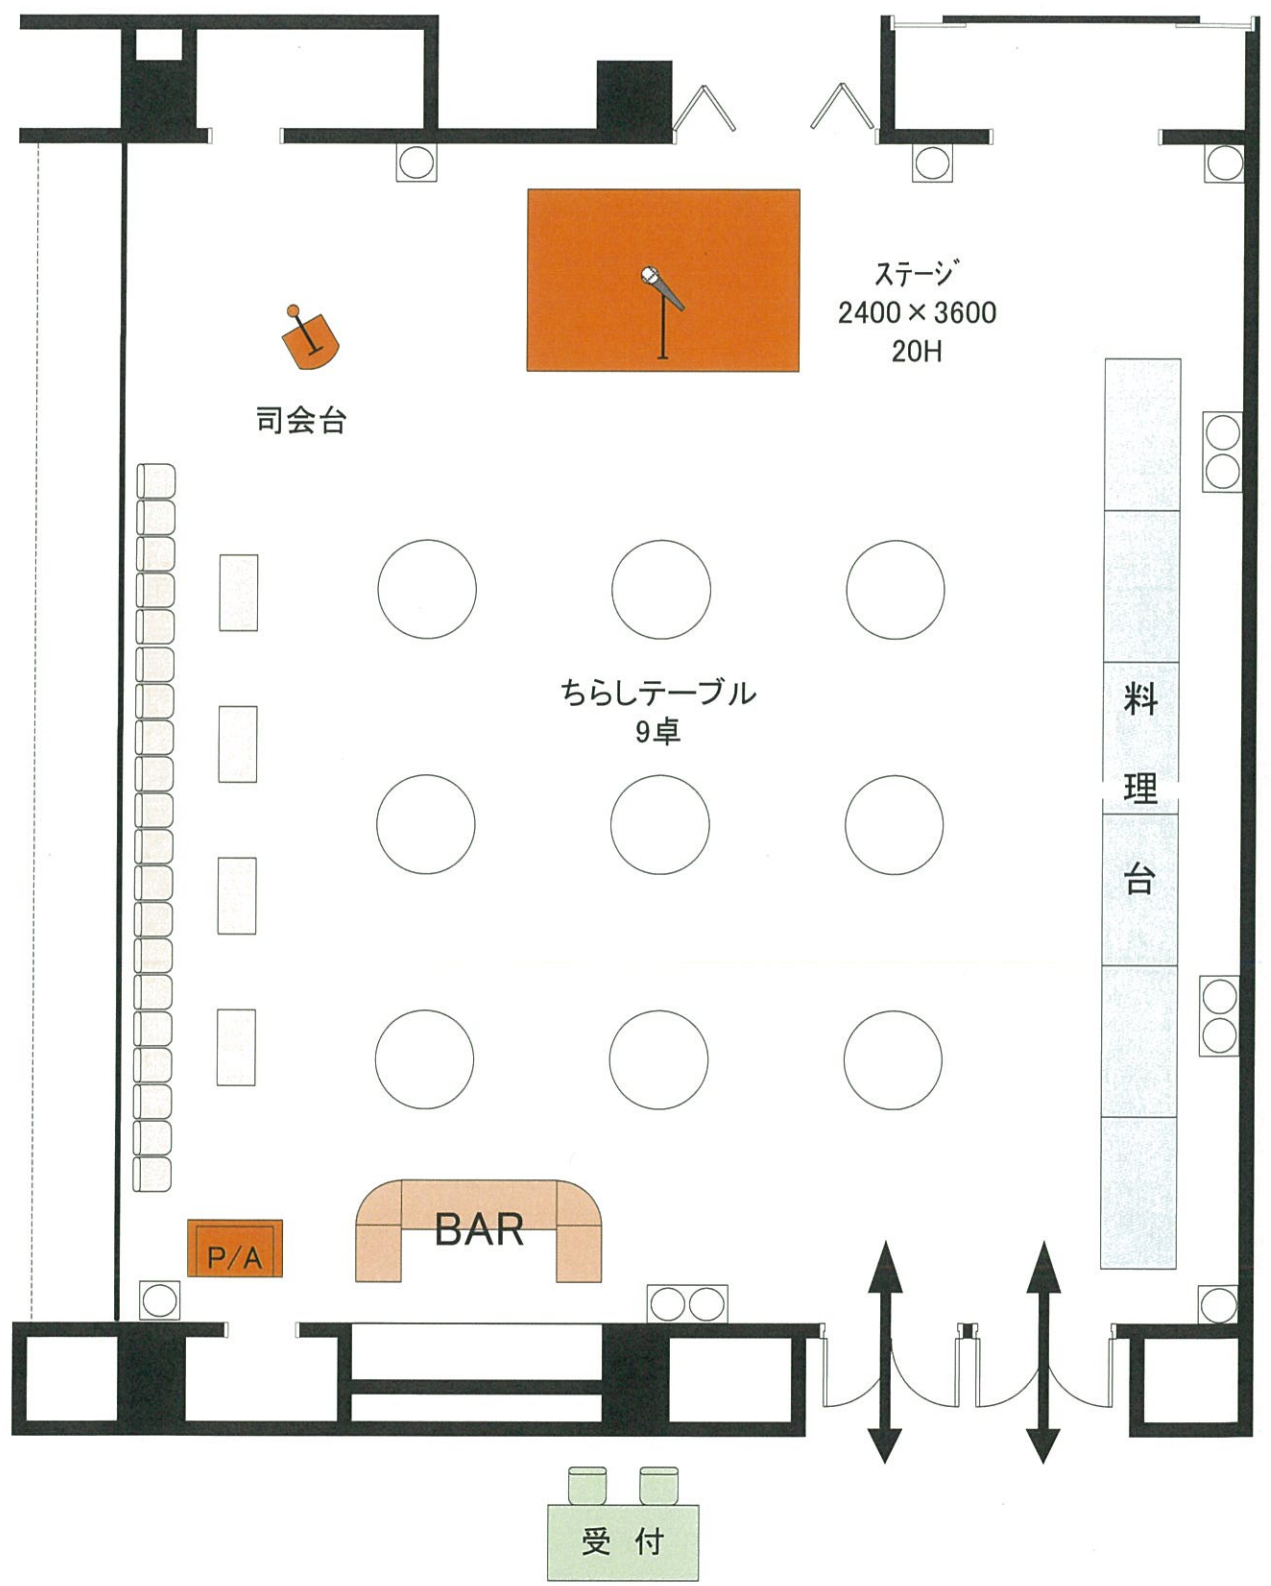

Hilton Tokyo Odaiba

オリオンA (天井高4.7m/面積250㎡)

縮尺

1/100

ご参考レイアウト

Hilton Tokyo Odaiba
オリオンB (天井高4.7m/面積250㎡)

縮尺
1/100

ヒルトン東京お台場

レインボーテラス (天井高3.3m/面積170m²)

縮尺

1/100

ご参考レイアウト

ヒルトン東京お台場

サンライズテラス (天井高3.3m/面積150㎡)

縮尺

1/100

ご参考レイアウト