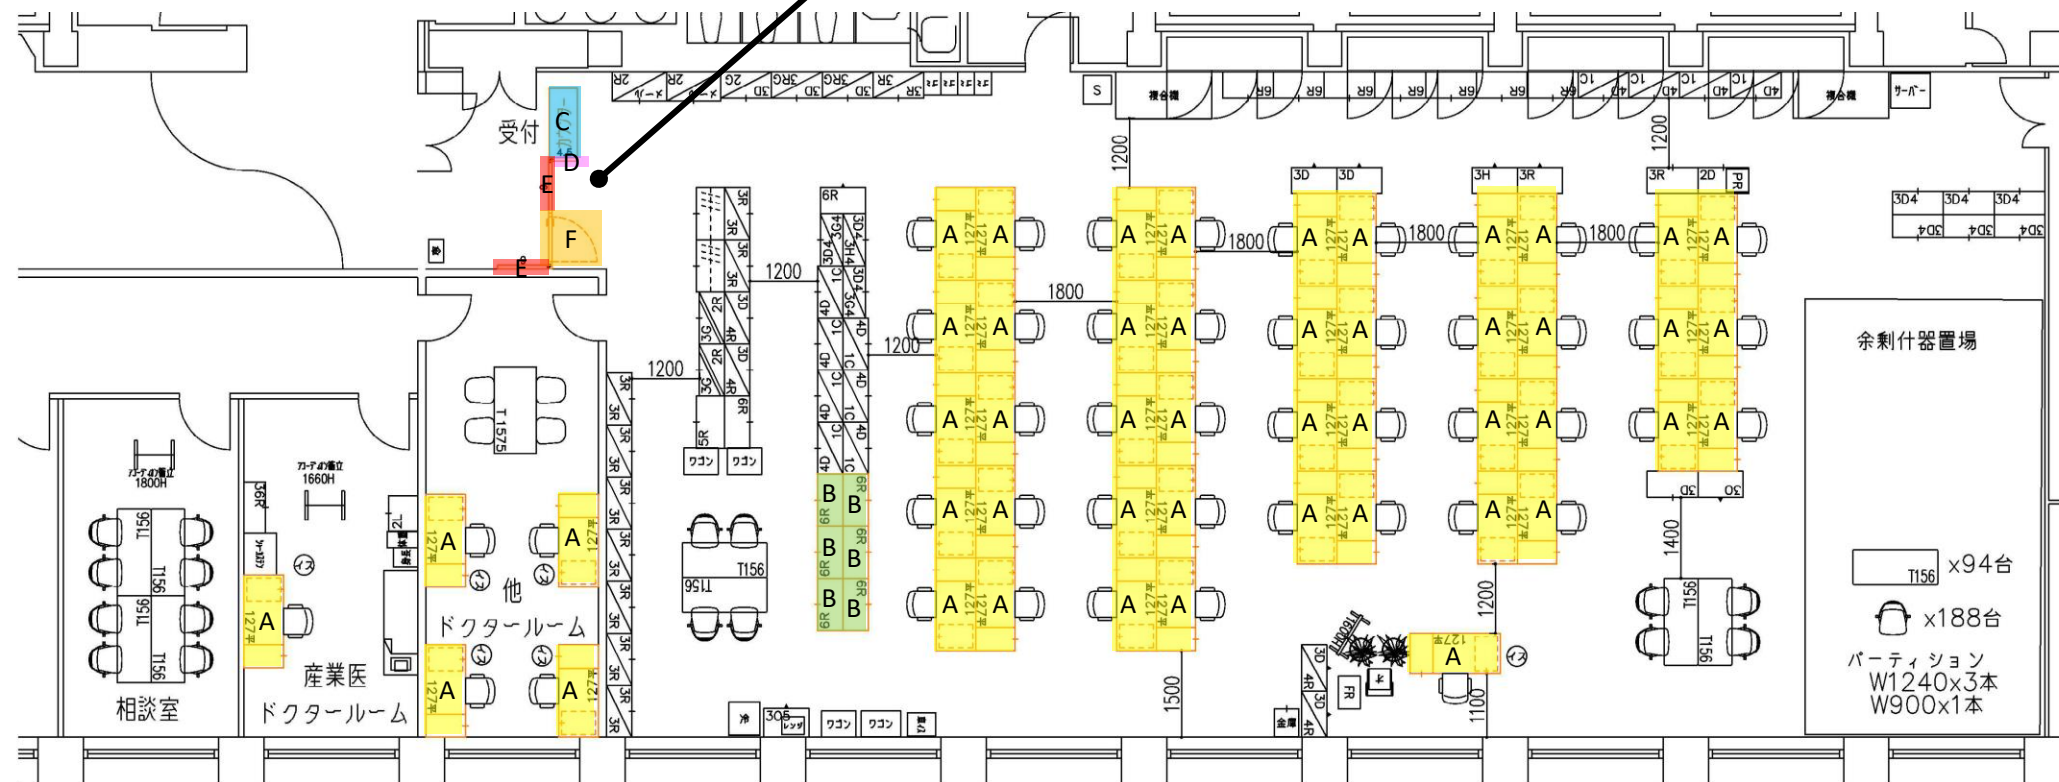

貸借品配置図

別添 1

竹橋 8 F

※内側から見た立面イメージ

翹町2F

賃貸借品イメージ写真

別添2

A

デスクセット

平机(W1200)

脇机(W400、2段)

ワゴン(3段)

B

キャビネット

3段引出し + 3段開き

C

カウンター

W1200 × H920

D

ローパーティション

W450 × H1950

E

ローパーティション

W900 × H1950

F

ローパーティション扉

H1950

G

ベルトリール
パーティション