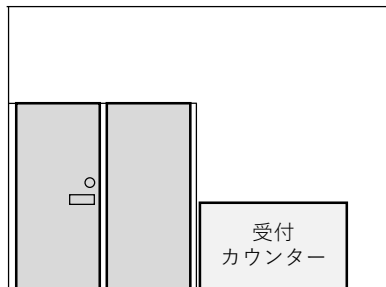

貸借品配置図

別添 1

竹橋 8 F

※内側から見た立面イメージ

翹町2F

賃貸借品イメージ写真

別添2

A

デスクセット

平机(W1200)

脇机(W400、2段)

ワゴン(3段)

B

キャビネット

3段引出し + 3段開き

C