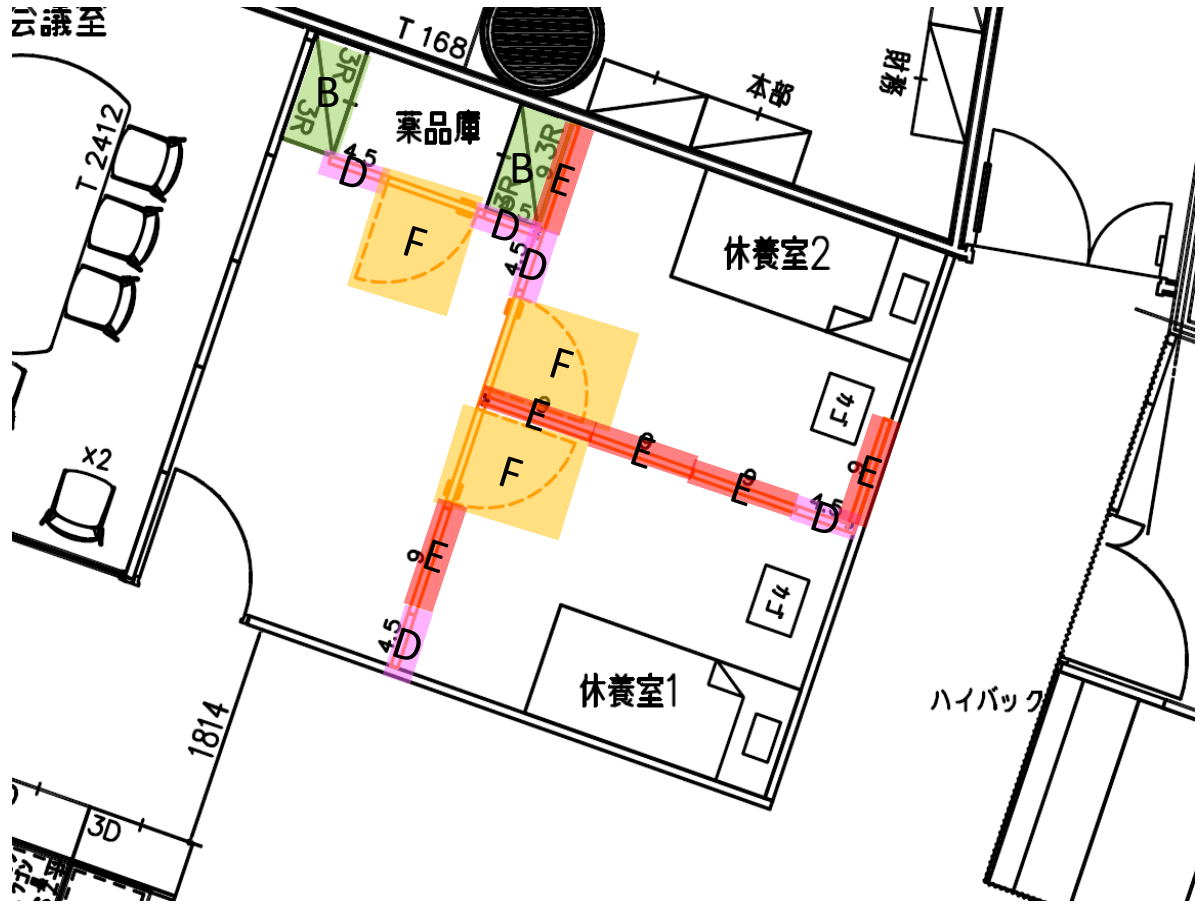

貸借品配置図

別添 1

竹橋 8 F

※内側から見た立面イメージ

翹町2F

賃貸借品イメージ写真

別添2

A

デスクセット

平机(W1200)

脇机(W400、2段)

ワゴン(3段)

B

キャビネット

3段引出し + 3段開き

C

カウンター

W1200 × H920

D

ローパーティション

W450 × H1950

E

ローパーティション

W900 × H1950

F

ローパーティション扉

H1950

G

ベルトリール
パーティション