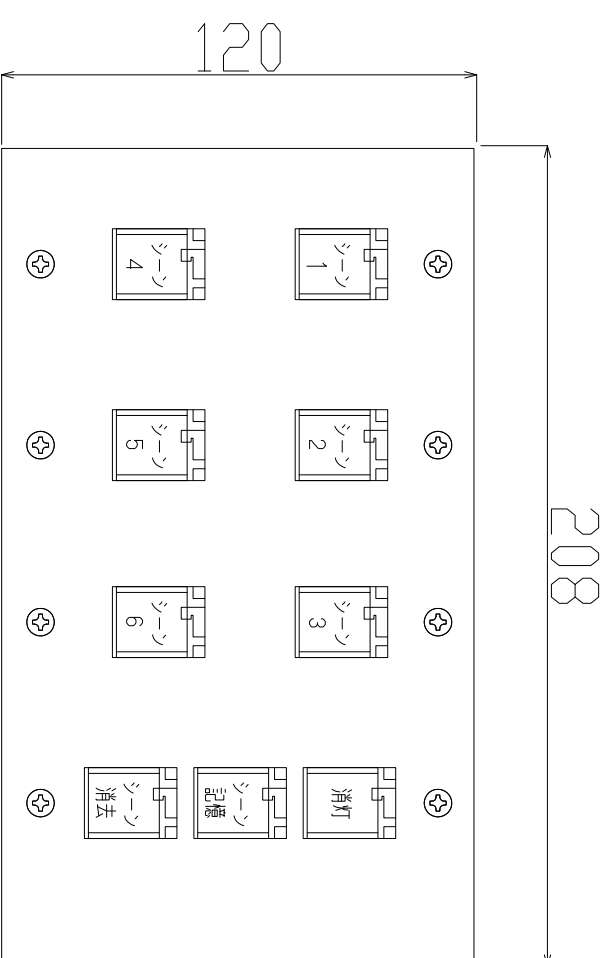

仕込操作卓

シーン選択操作器

仕込操作卓用コネクタボックス

※外形・寸法は参考とする