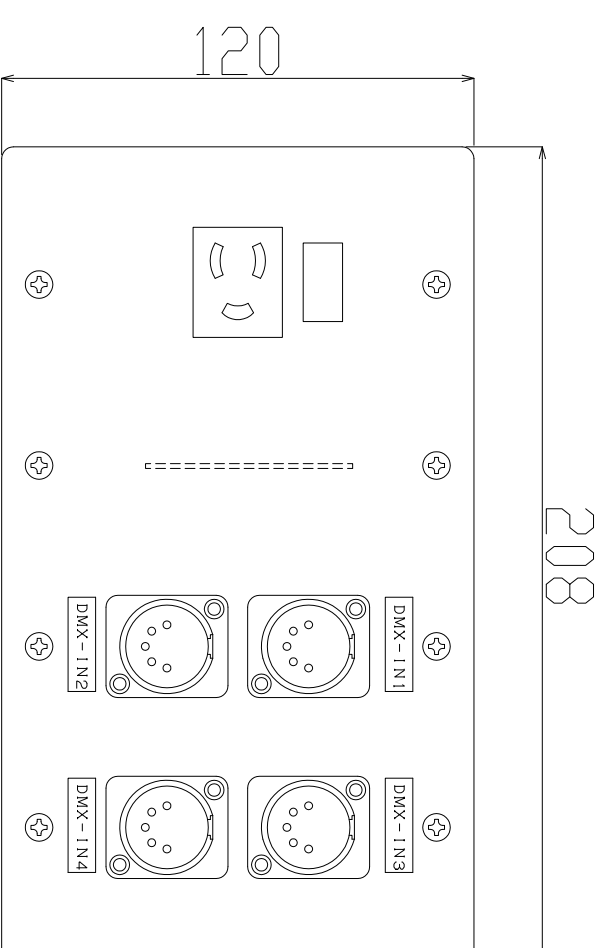

仕込操作卓

シーン選択操作器

仕込操作卓用コネクタボックス

※外形・寸法は参考とする