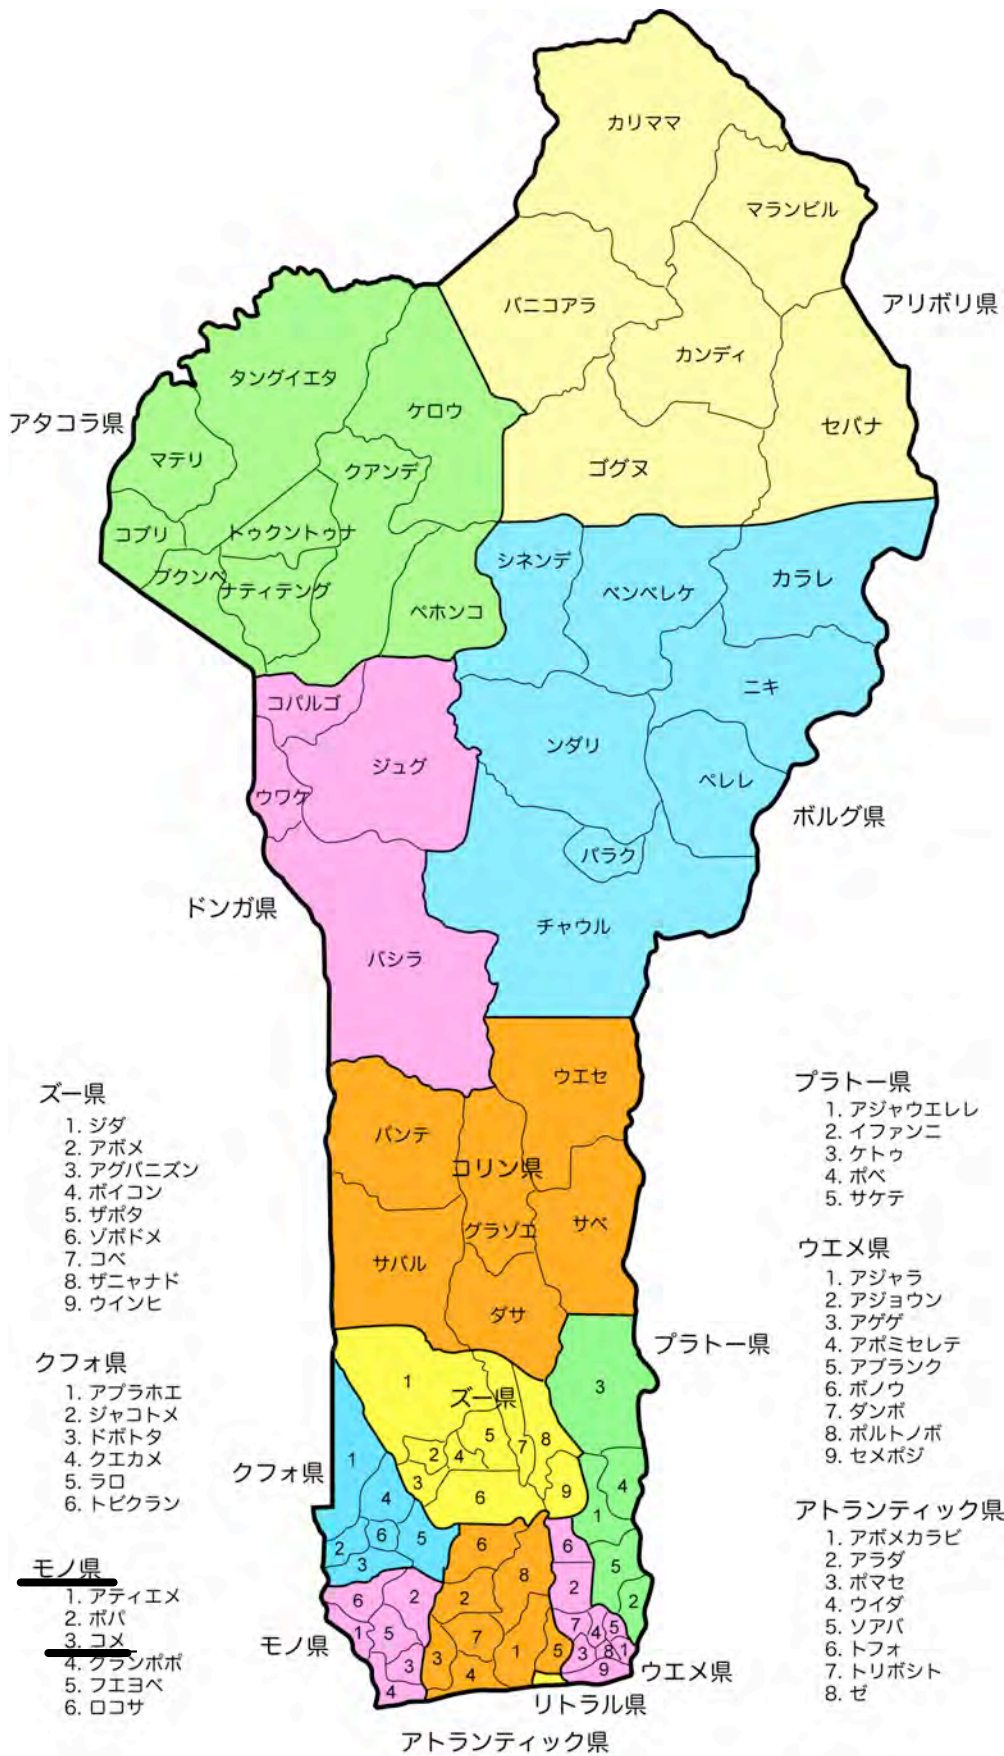

ベナン全国図

出所：国際協力機構

市 (コミューン) 配置図

出所：国際協力機構

ベナン共和国
内水面養殖振興による村落開発計画調査
最終報告書

出所：Silicon SARL

SCHEMA DIRECTEUR
D'AMENAGEMENT COMMUNAL(SDAC)
DE COME

ウエデメペダ

- Localité
- Chef-lieu d'arrondissement
- Chef-lieu de commune
- - - - Limite d'arrondissement
- Limite de commune
- Limite de département
- - - Piste
- == Route secondaire
- == Route principale
- Rivière
- Plan d'eau

0 2 4 km

Source : IGN 2000