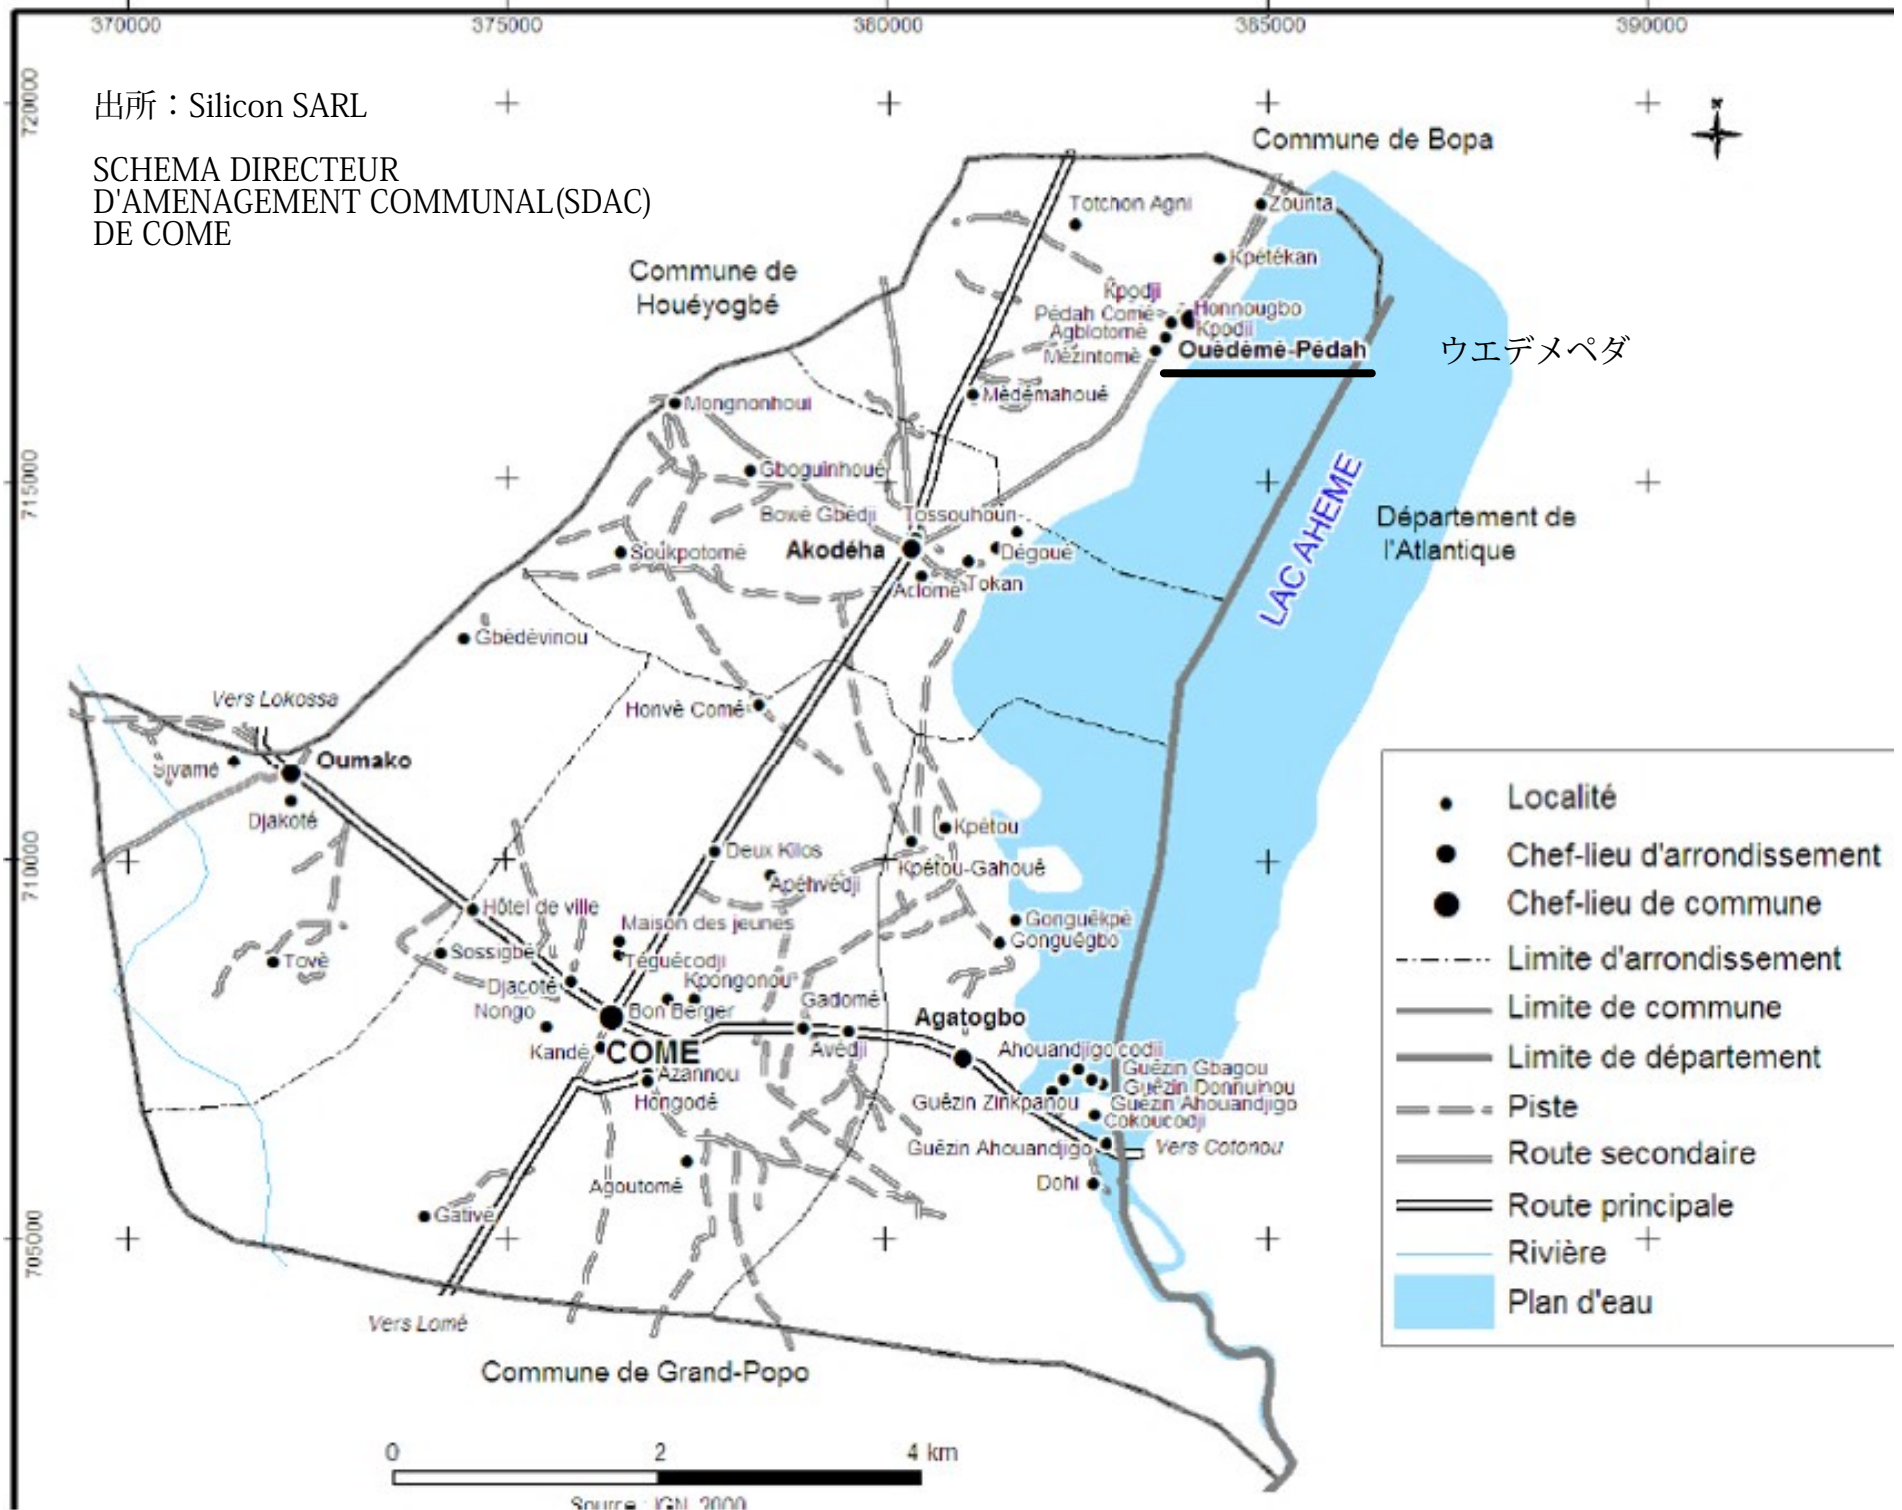

ベナン全国図

出所：国際協力機構

市 (コミューン) 配置図

出所：国際協力機構

ベナン共和国
内水面養殖振興による村落開発計画調査
最終報告書

出所：Silicon SARL

SCHEMA DIRECTEUR
D'AMENAGEMENT COMMUNAL(SDAC)
DE COME

ウエデメペダ

- Localité
- Chef-lieu d'arrondissement
- Chef-lieu de commune
- - - - Limite d'arrondissement
- Limite de commune
- Limite de département
- - - Piste
- == Route secondaire
- == Route principale
- Rivière
- Plan d'eau

0 2 4 km

Source : IGN 2000