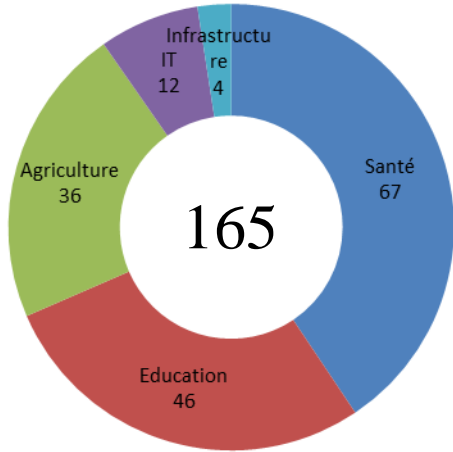

コートジボワールへのJICAボランティア派遣実績(1992～2004年まで)

分野別集計

カッコ内は派遣人数。2名以下はマルのみ