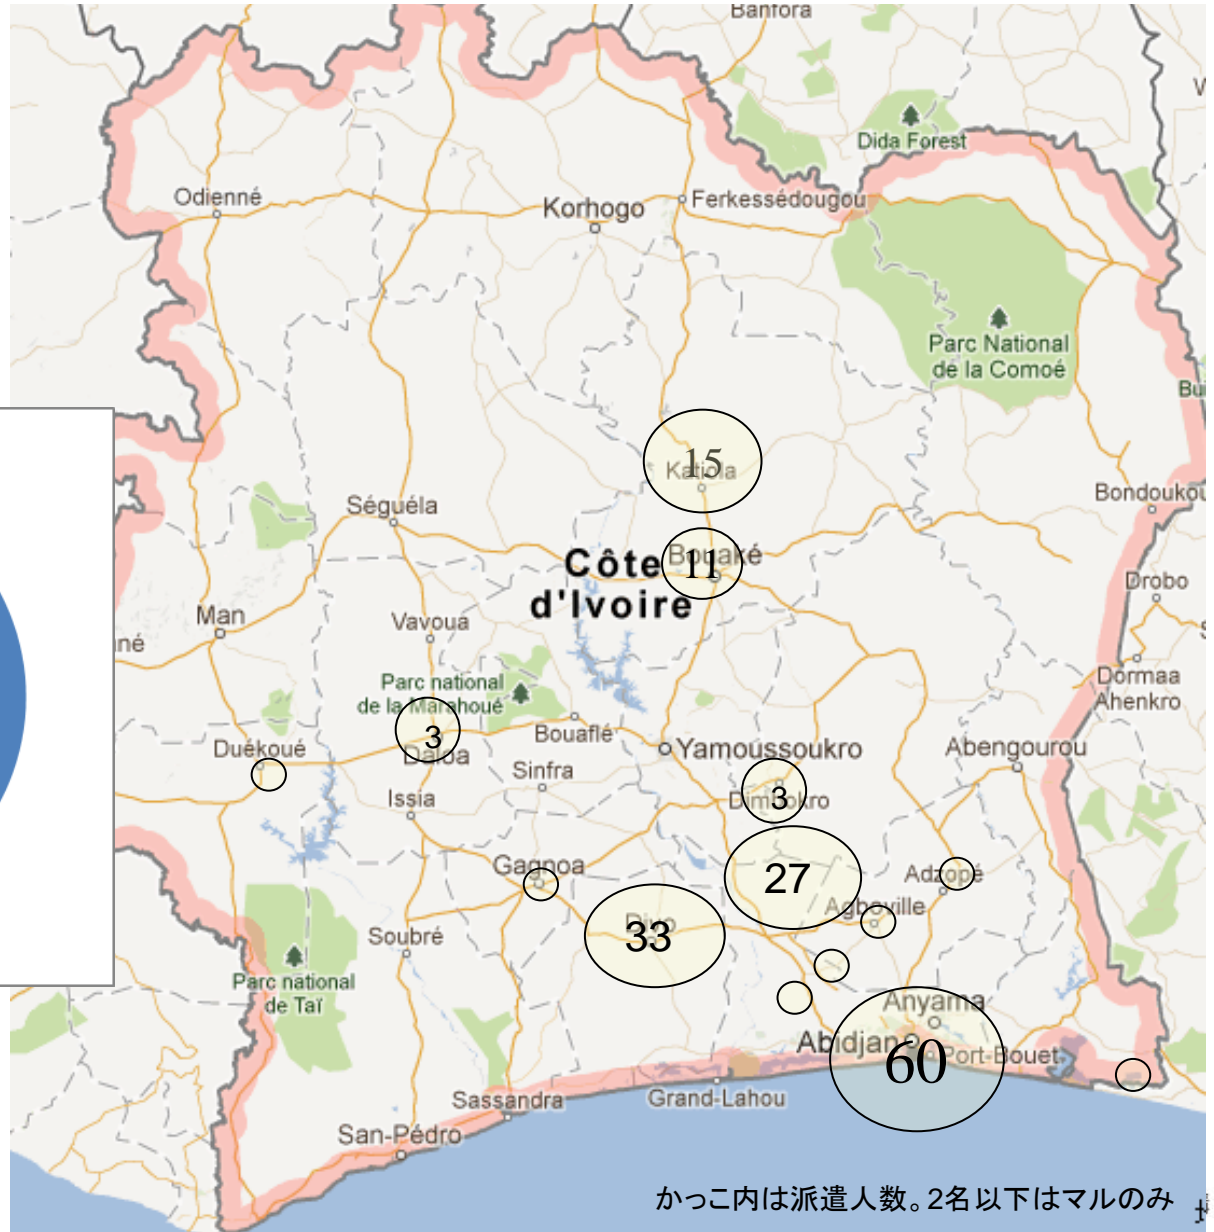

コートジボワールへのJICAボランティア派遣実績(1992～2004年まで)

分野別集計

カッコ内は派遣人数。2名以下はマルのみ