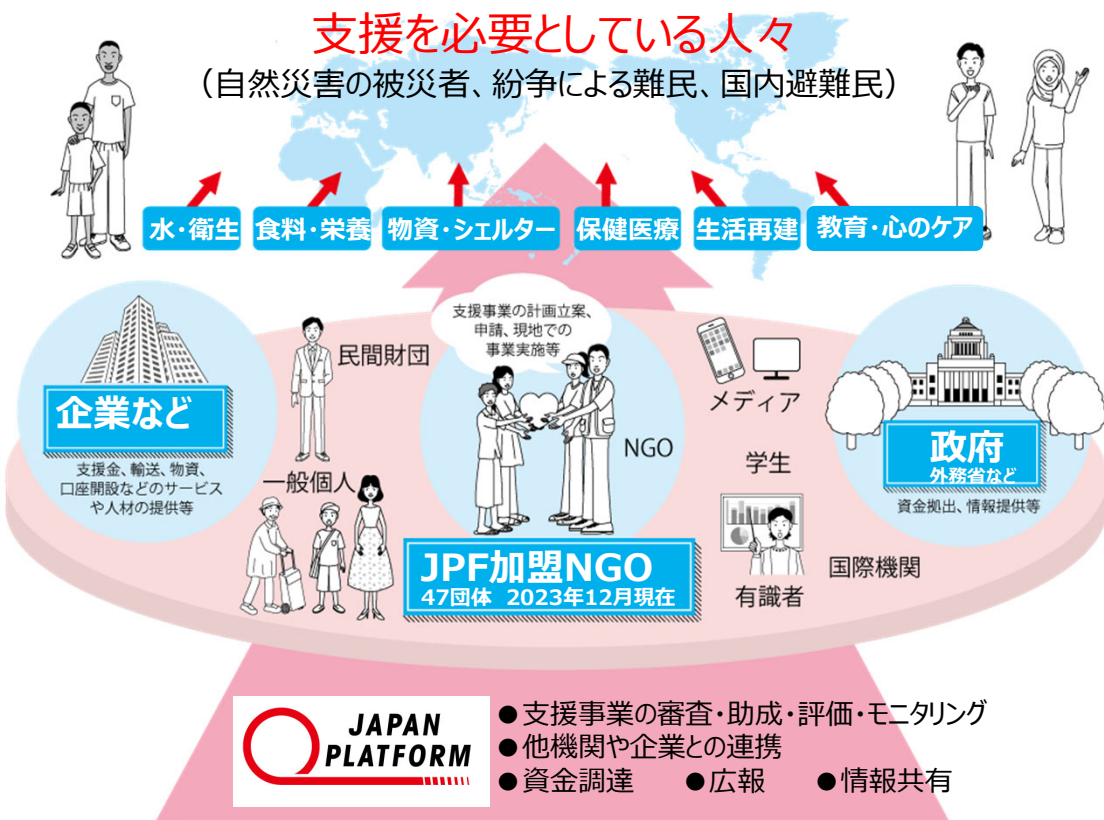

# ～JPFのパレスチナ・ガザ地区支援からみる～ ガザ地区の若者のリアル

2023年12月21日  
JICA地球ひろば

# 1. ジャパン・プラットフォームとは

- 2000年に発足した日本の**緊急人道支援のしくみ**
- NGO・企業・個人・政府等が対等な**パートナーシップのもとに連携**
- **効果的かつ迅速**に緊急人道支援を展開
- **日本のNGOの力を結集し**幅広い分野で専門性の高い支援を提供

# 3. 活動中のエリア

これまでに**2,100**以上の事業を**68**の国・地域で実施

# 5. JPFのガザ地区支援：特徴

---

- 支援実施NGOの高い専門性
- 維持している「支援の足場」が、迅速に命を救う  
緊急人道支援の開始を可能に
- 早い段階で支援を移行  
現地の人々が自ら支援を担う  
自ら回復する力を育む