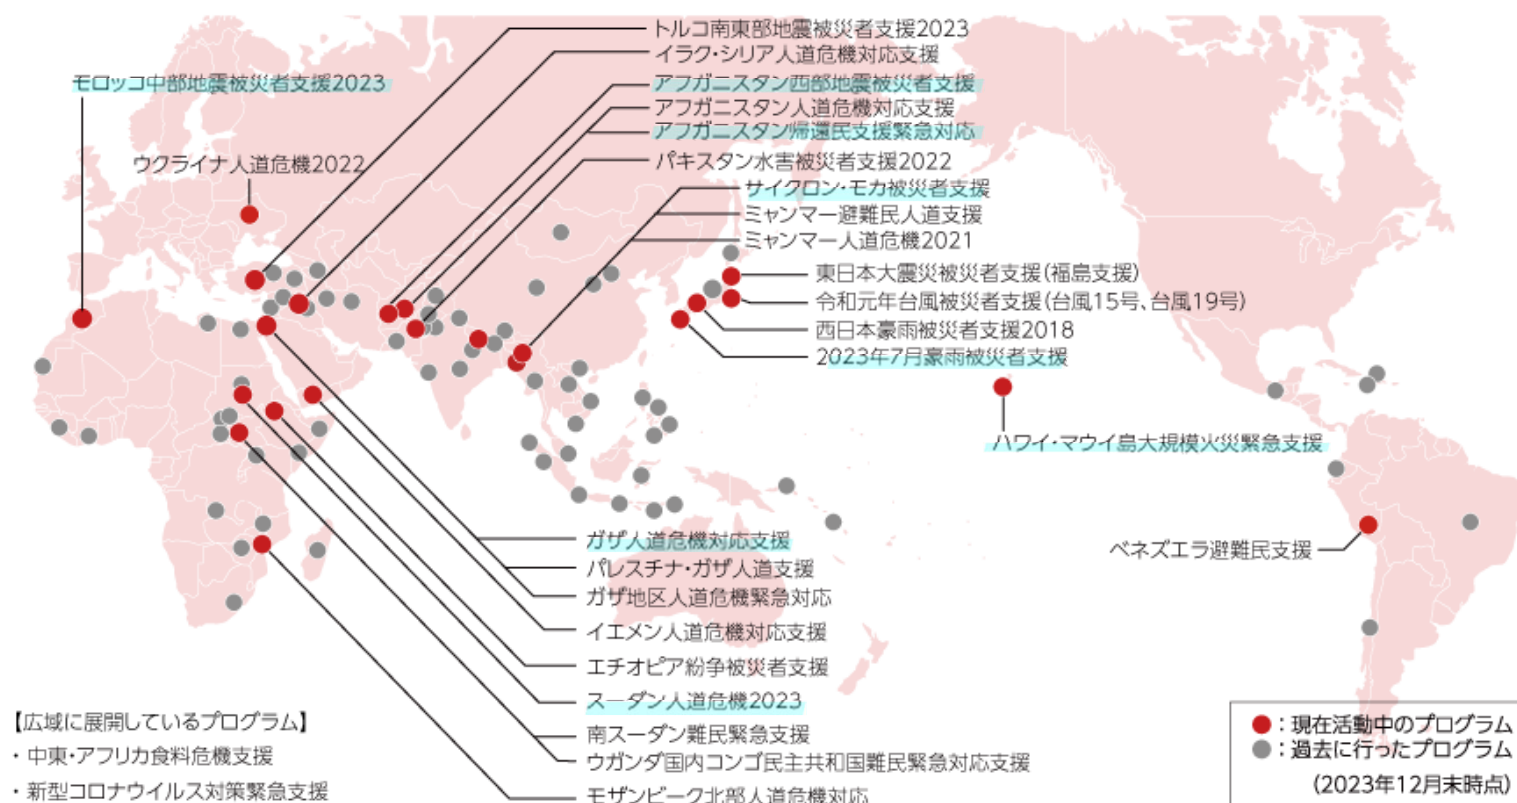

# 1. ジャパン・プラットフォームとは

- 2000年に発足した日本の**緊急人道支援のしくみ**
- NGO・企業・個人・政府等が対等な**パートナーシップのもとに連携**
- **効果的かつ迅速**に緊急人道支援を展開
- **日本のNGOの力を結集し**幅広い分野で専門性の高い支援を提供

# 2. 加盟NGO一覧

現在、**47**のNGOが加盟。

それぞれ得意分野を持った団体が多数集まっているのがJPFの強みです。

(2023年12月時点)

 AAR AAR Japan (難民を助ける会)	 ACCEPT アクセプト・ インターナショナル	 ADRA ADRA Japan	 BHN BHNテレコム 支援協議会	 CCP バレスナ 子どものキャンペーン	 care ケア・インターナショナル ジャパ ン	 CWS CWS Japan	 FIOR 国際開発支援財団	 FL 地球のステージ	 FMYY エフエムわいわい	 GNJP グッドネーバース・ジャパン	 HFHJ ハビタット・フォー・ヒューマニテ ィ・ジャパン
 HOPE ホープ・インターナショナル開発 機構	 HuMA 災害人道医療支援会	 ICAN アイキャン	 IVY アイビー	 JADE JADE-緊急開発支援機構	 JAFA アジア協会アジア友の会	 JCF 日本チェルノブイリ連帯基金	 JCSA 日本カーシェアリング協会	 JEN ジェン	 JH ジャパンハート	 JISP 日本インターナショナル・サポー ト・プログラム	 JRA 日本レスキュー協会
 JRCS 日本赤十字社	 KCM こころのケアまごころ	 KnK 国境なき子どもたち	 MdM メドゥサン・デュ・モンド ジャポ ン	 NICCO 日本国際民間協力会	 OBJ オペレーション・ブlessing・ ジャパン	 PARCIC パルシック	 PBV ピースボート災害支援センター	 PLAN プラン・インターナショナル	 PW ピースウィンズ・ジャパン	 RABENET 復興支援士業ネットワーク	 REALs Reach Alternatives
 SCJ セーブ・ザ・チルドレン・ジャパン	 2hj セカンドハーベスト・ジャパン	 SEEDS SEEDS Asia	 SN シャプラニール＝市民による海 外協力の会	 SPJ SDGs・プロミス・ジャパン	 SVA シャンティ国際ボランティア会	 TARACHINE いわき放射能市民測定室たらち ね	 tasukeai tasukeai haiki 0	 VAN ボランティア・アーキテクト・ネ ットワーク	 Vnet Vネット	 WVJ ワールド・ビジョン・ジャパン	

# 3. 活動中のエリア

これまでに**2,100**以上の事業を**68**の国・地域で実施