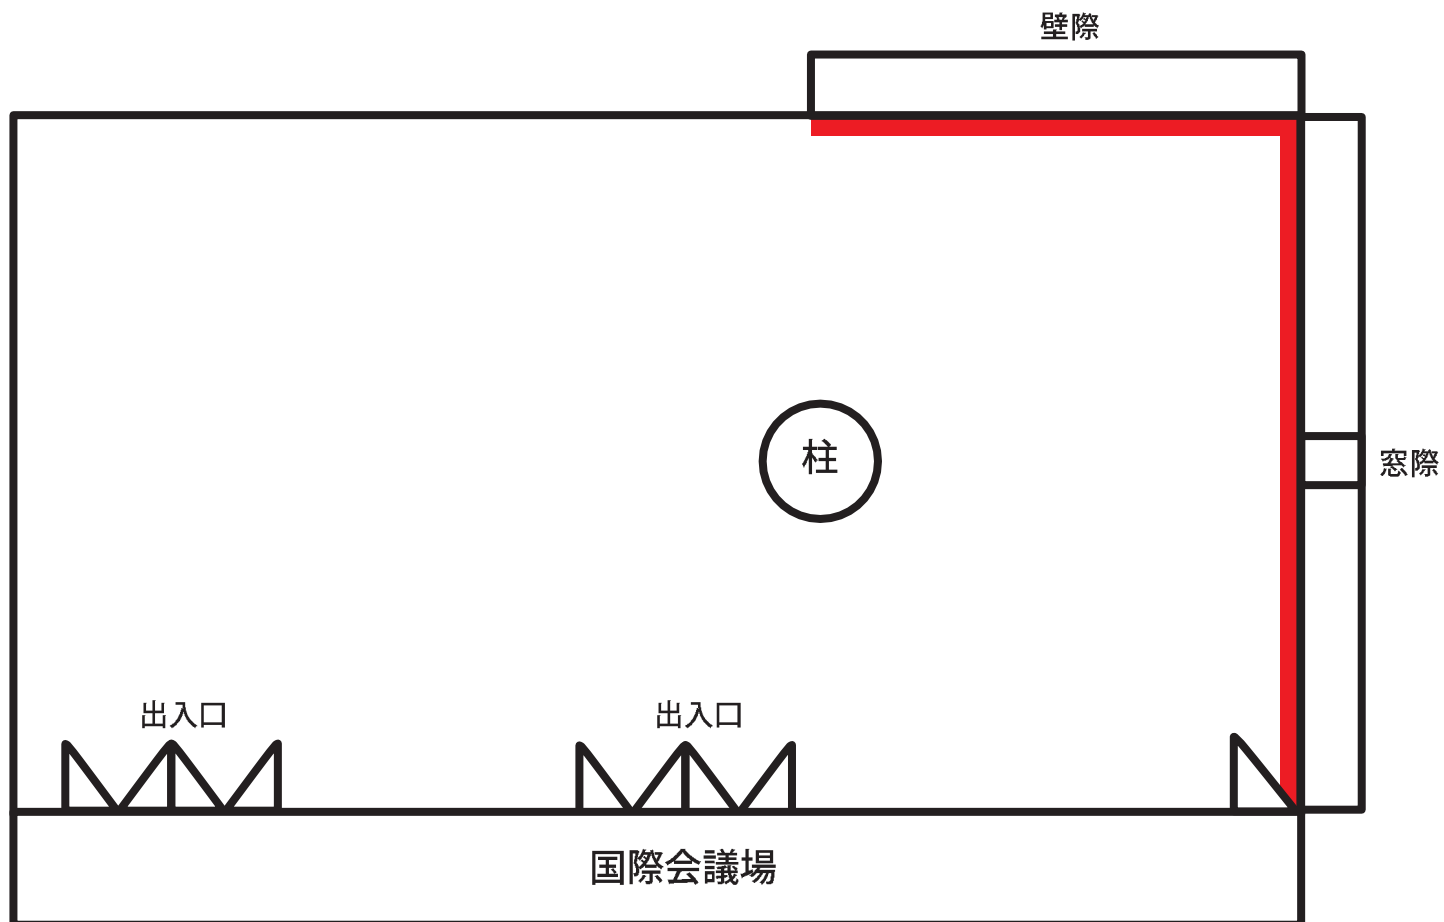

展示スペースレイアウト表

場所：JICA 市ヶ谷ビル国際会議場2階ロビー

ご利用事例：国際協力に関連する写真展、
作品展など。

例えば、A3サイズ以上スチールパネル
などに入っていてフック掛け出来るもの
20点位まで

※附属貸出品：イーゼル(最大5脚)
長机(最大2脚)

壁際約7m(横)に80cm間隔にて10点、
窓際約10m(横)に1m間隔にて10点ずつ
合計約20点展示可能。

壁際

窓際