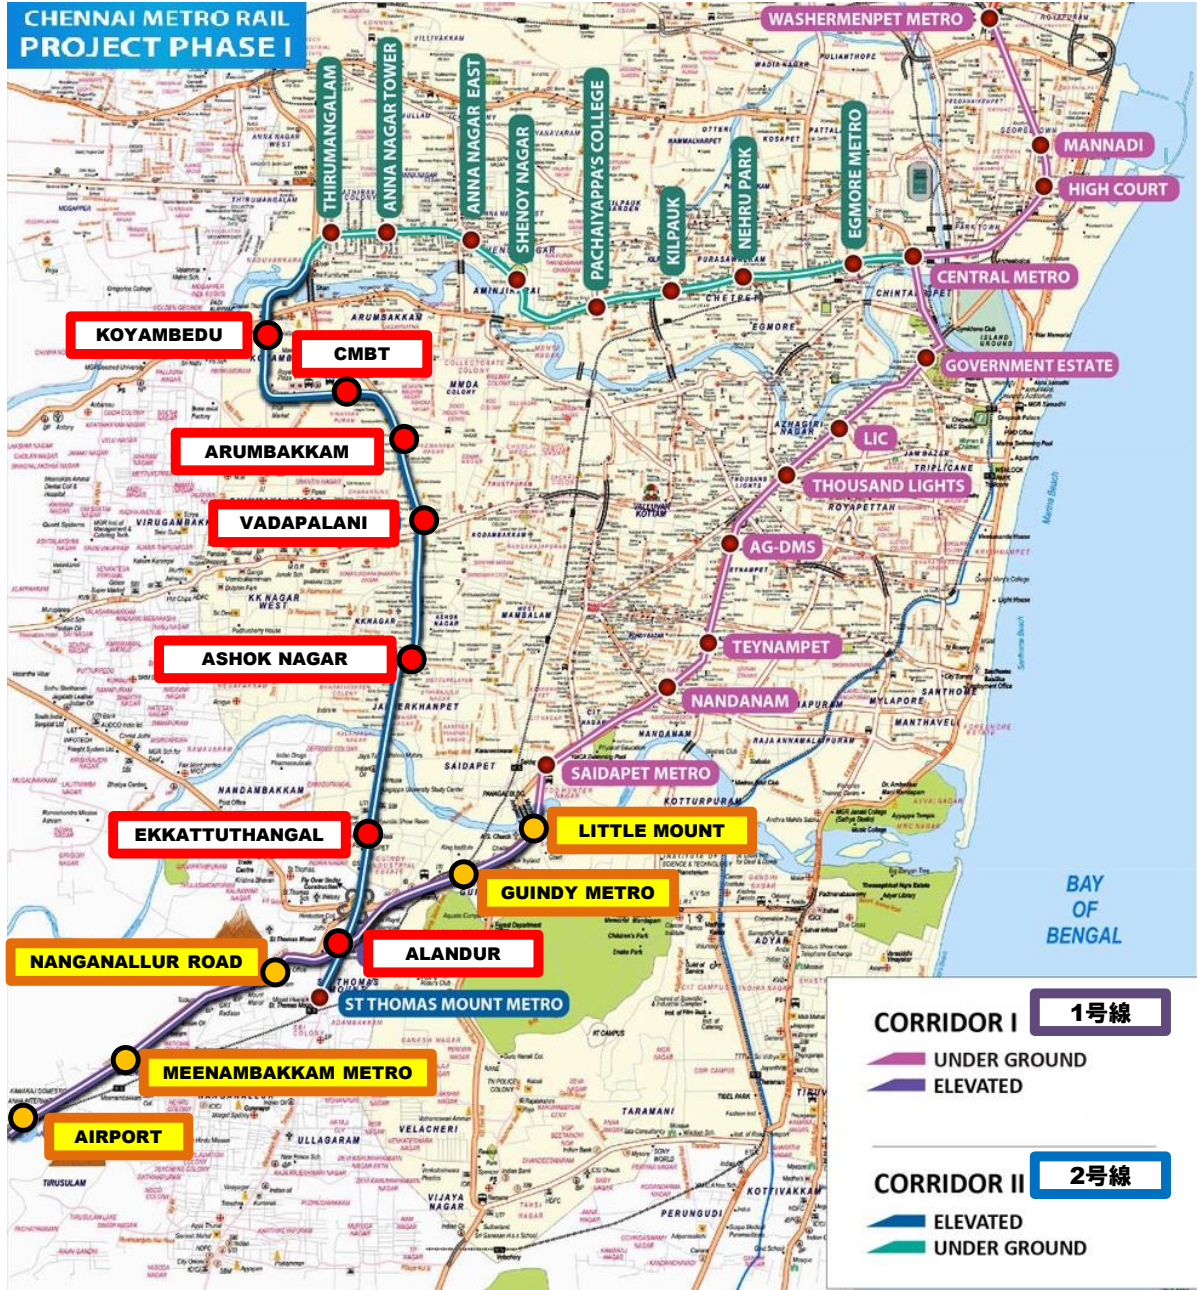

チェンナイメトロ 路線図

● 2015年6月の第一次開業で開業済の駅

● 今回開業する駅