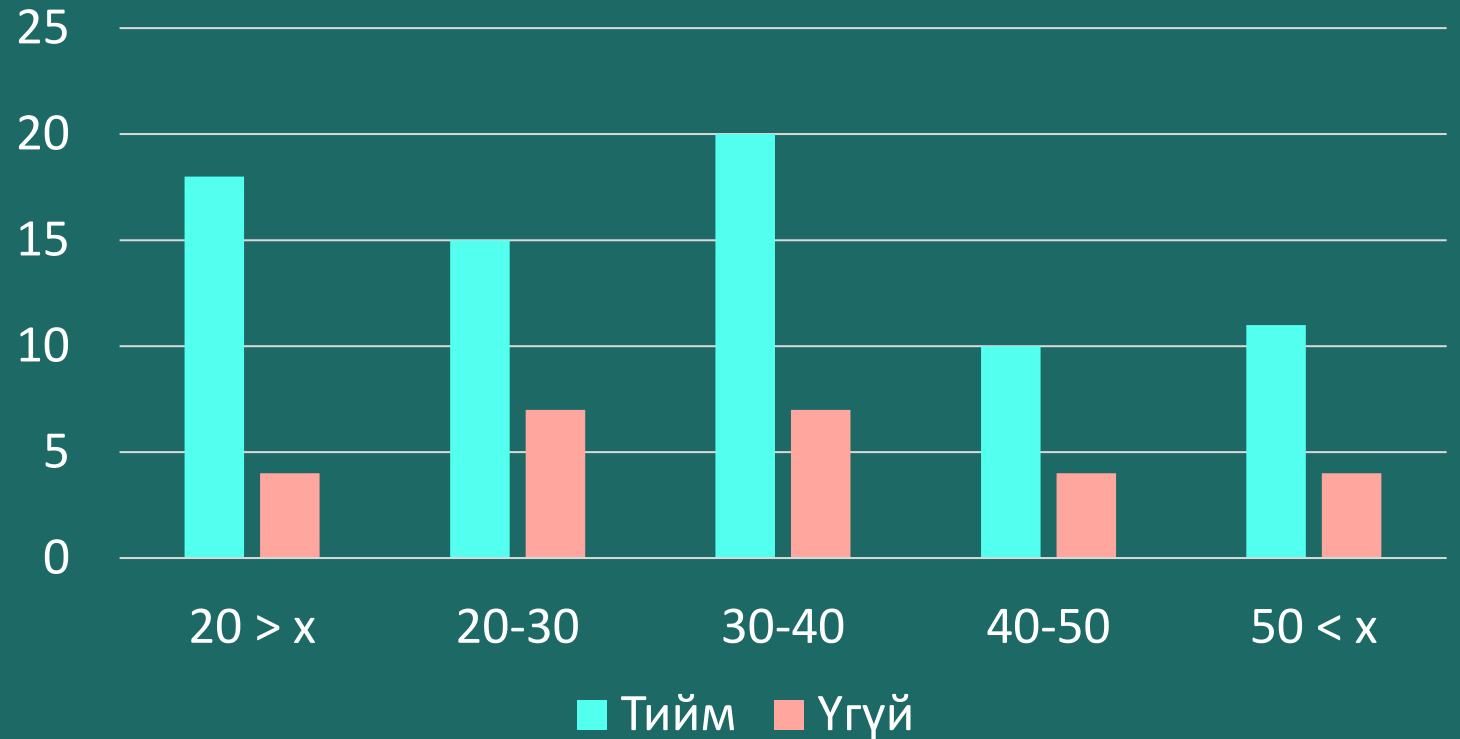

Манай бүтээгдэхүүнийг худалдаж авах уу гэсэн асуултанд хариулсан байдал