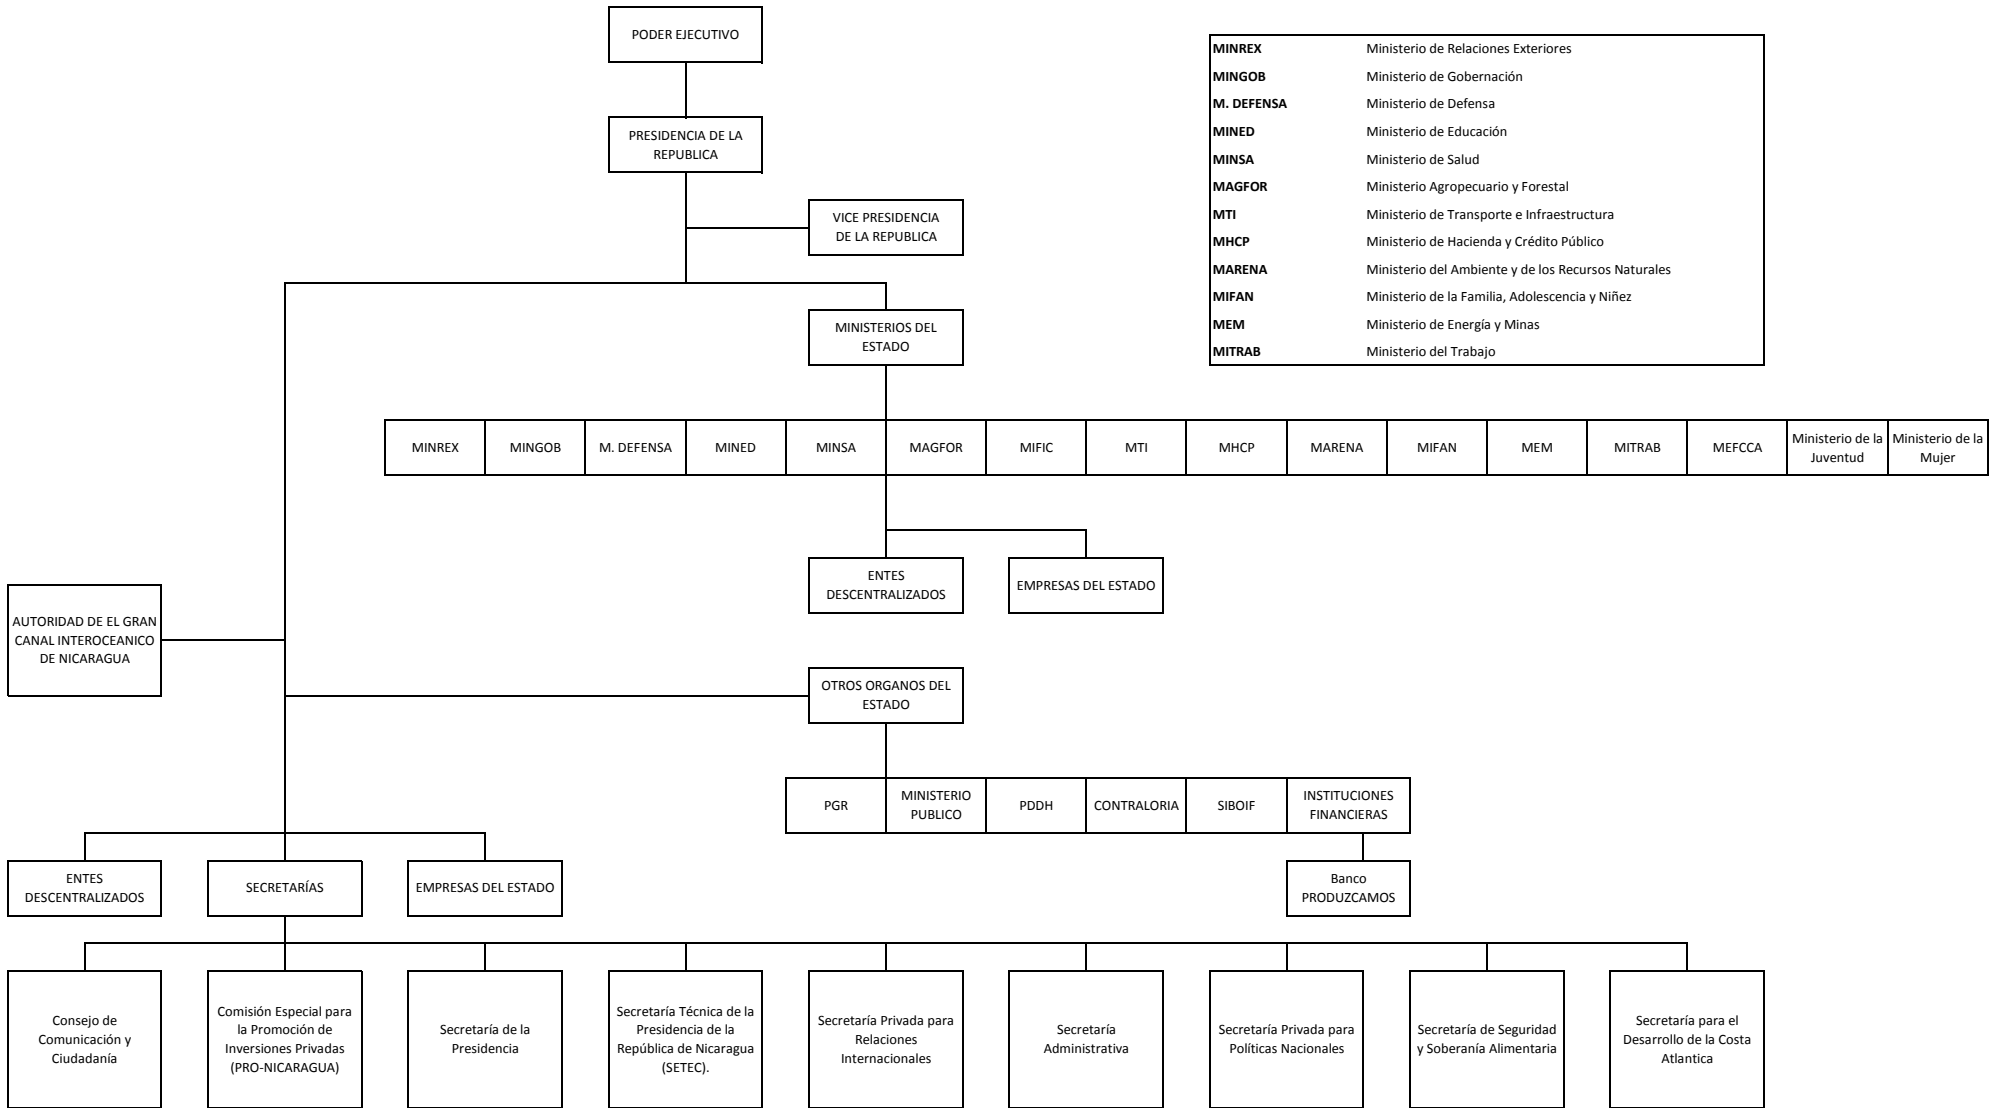

ORGANIGRAMA DE PODERES

ORGANIGRAMA DE PODERE EJECUTIVO

MINREX	Ministerio de Relaciones Exteriores
MINGOB	Ministerio de Gobernación
M. DEFENSA	Ministerio de Defensa
MINED	Ministerio de Educación
MINSALSA	Ministerio de Salud
MAGFOR	Ministerio Agropecuario y Forestal
MTI	Ministerio de Transporte e Infraestructura
MHCP	Ministerio de Hacienda y Crédito Público
MARENA	Ministerio del Ambiente y de los Recursos Naturales
MIFAN	Ministerio de la Familia, Adolescencia y Niñez
MEM	Ministerio de Energía y Minas
MITRAB	Ministerio del Trabajo

PODERES EJECUTIVOS

PRESIDENCIA DE LA REPÚBLICA	VICE-PRESIDENCIA DE LA REPÚBLICA	AUTORIDAD DE EL GRAN CANAL INTEROCEANICO DE NICARAGUA
José Daniel Ortega Saavedra Presidente de la República de Nicaragua Jefe de Estado Jefe de Gobierno Jefe Supremo del Ejército de Nicaragua. http://www.presidencia.gob.ni/	Gral. Moises Omar Halleslevens Acevedo Vicepresidente de la República http://www.vicpresidencia.gob.ni/	Manuel Coronel Kautz Presidente