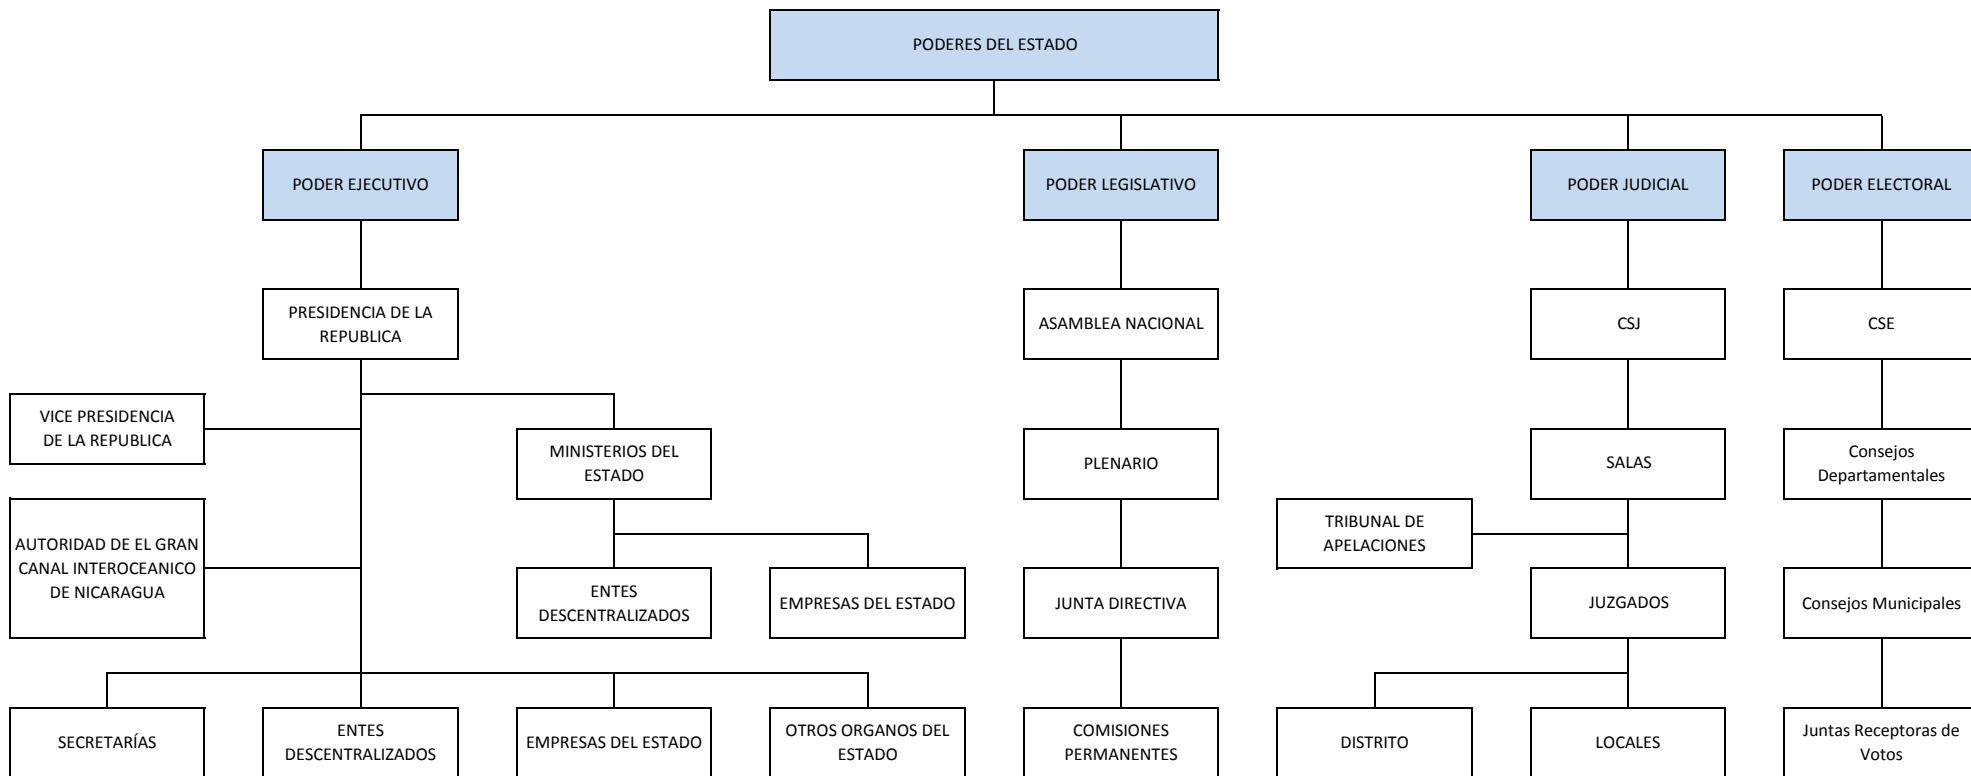

ORGANIGRAMA DE PODERES

ORGANIGRAMA DE PODERE EJECUTIVO

MINREX	Ministerio de Relaciones Exteriores
MINGOB	Ministerio de Gobernación
M. DEFENSA	Ministerio de Defensa
MINED	Ministerio de Educación
MINSALSA	Ministerio de Salud
MAGFOR	Ministerio Agropecuario y Forestal
MTI	Ministerio de Transporte e Infraestructura
MHCP	Ministerio de Hacienda y Crédito Público
MARENA	Ministerio del Ambiente y de los Recursos Naturales
MIFAN	Ministerio de la Familia, Adolescencia y Niñez
MEM	Ministerio de Energía y Minas
MITRAB	Ministerio del Trabajo

PODERES EJECUTIVOS

PRESIDENCIA DE LA REPÚBLICA	VICE-PRESIDENCIA DE LA REPÚBLICA	AUTORIDAD DE EL GRAN CANAL INTEROCEANICO DE NICARAGUA
José Daniel Ortega Saavedra Presidente de la República de Nicaragua Jefe de Estado Jefe de Gobierno Jefe Supremo del Ejército de Nicaragua. http://www.presidencia.gob.ni/	Gral. Moises Omar Halleslevens Acevedo Vicepresidente de la República http://www.vicpresidencia.gob.ni/	Manuel Coronel Kautz Presidente