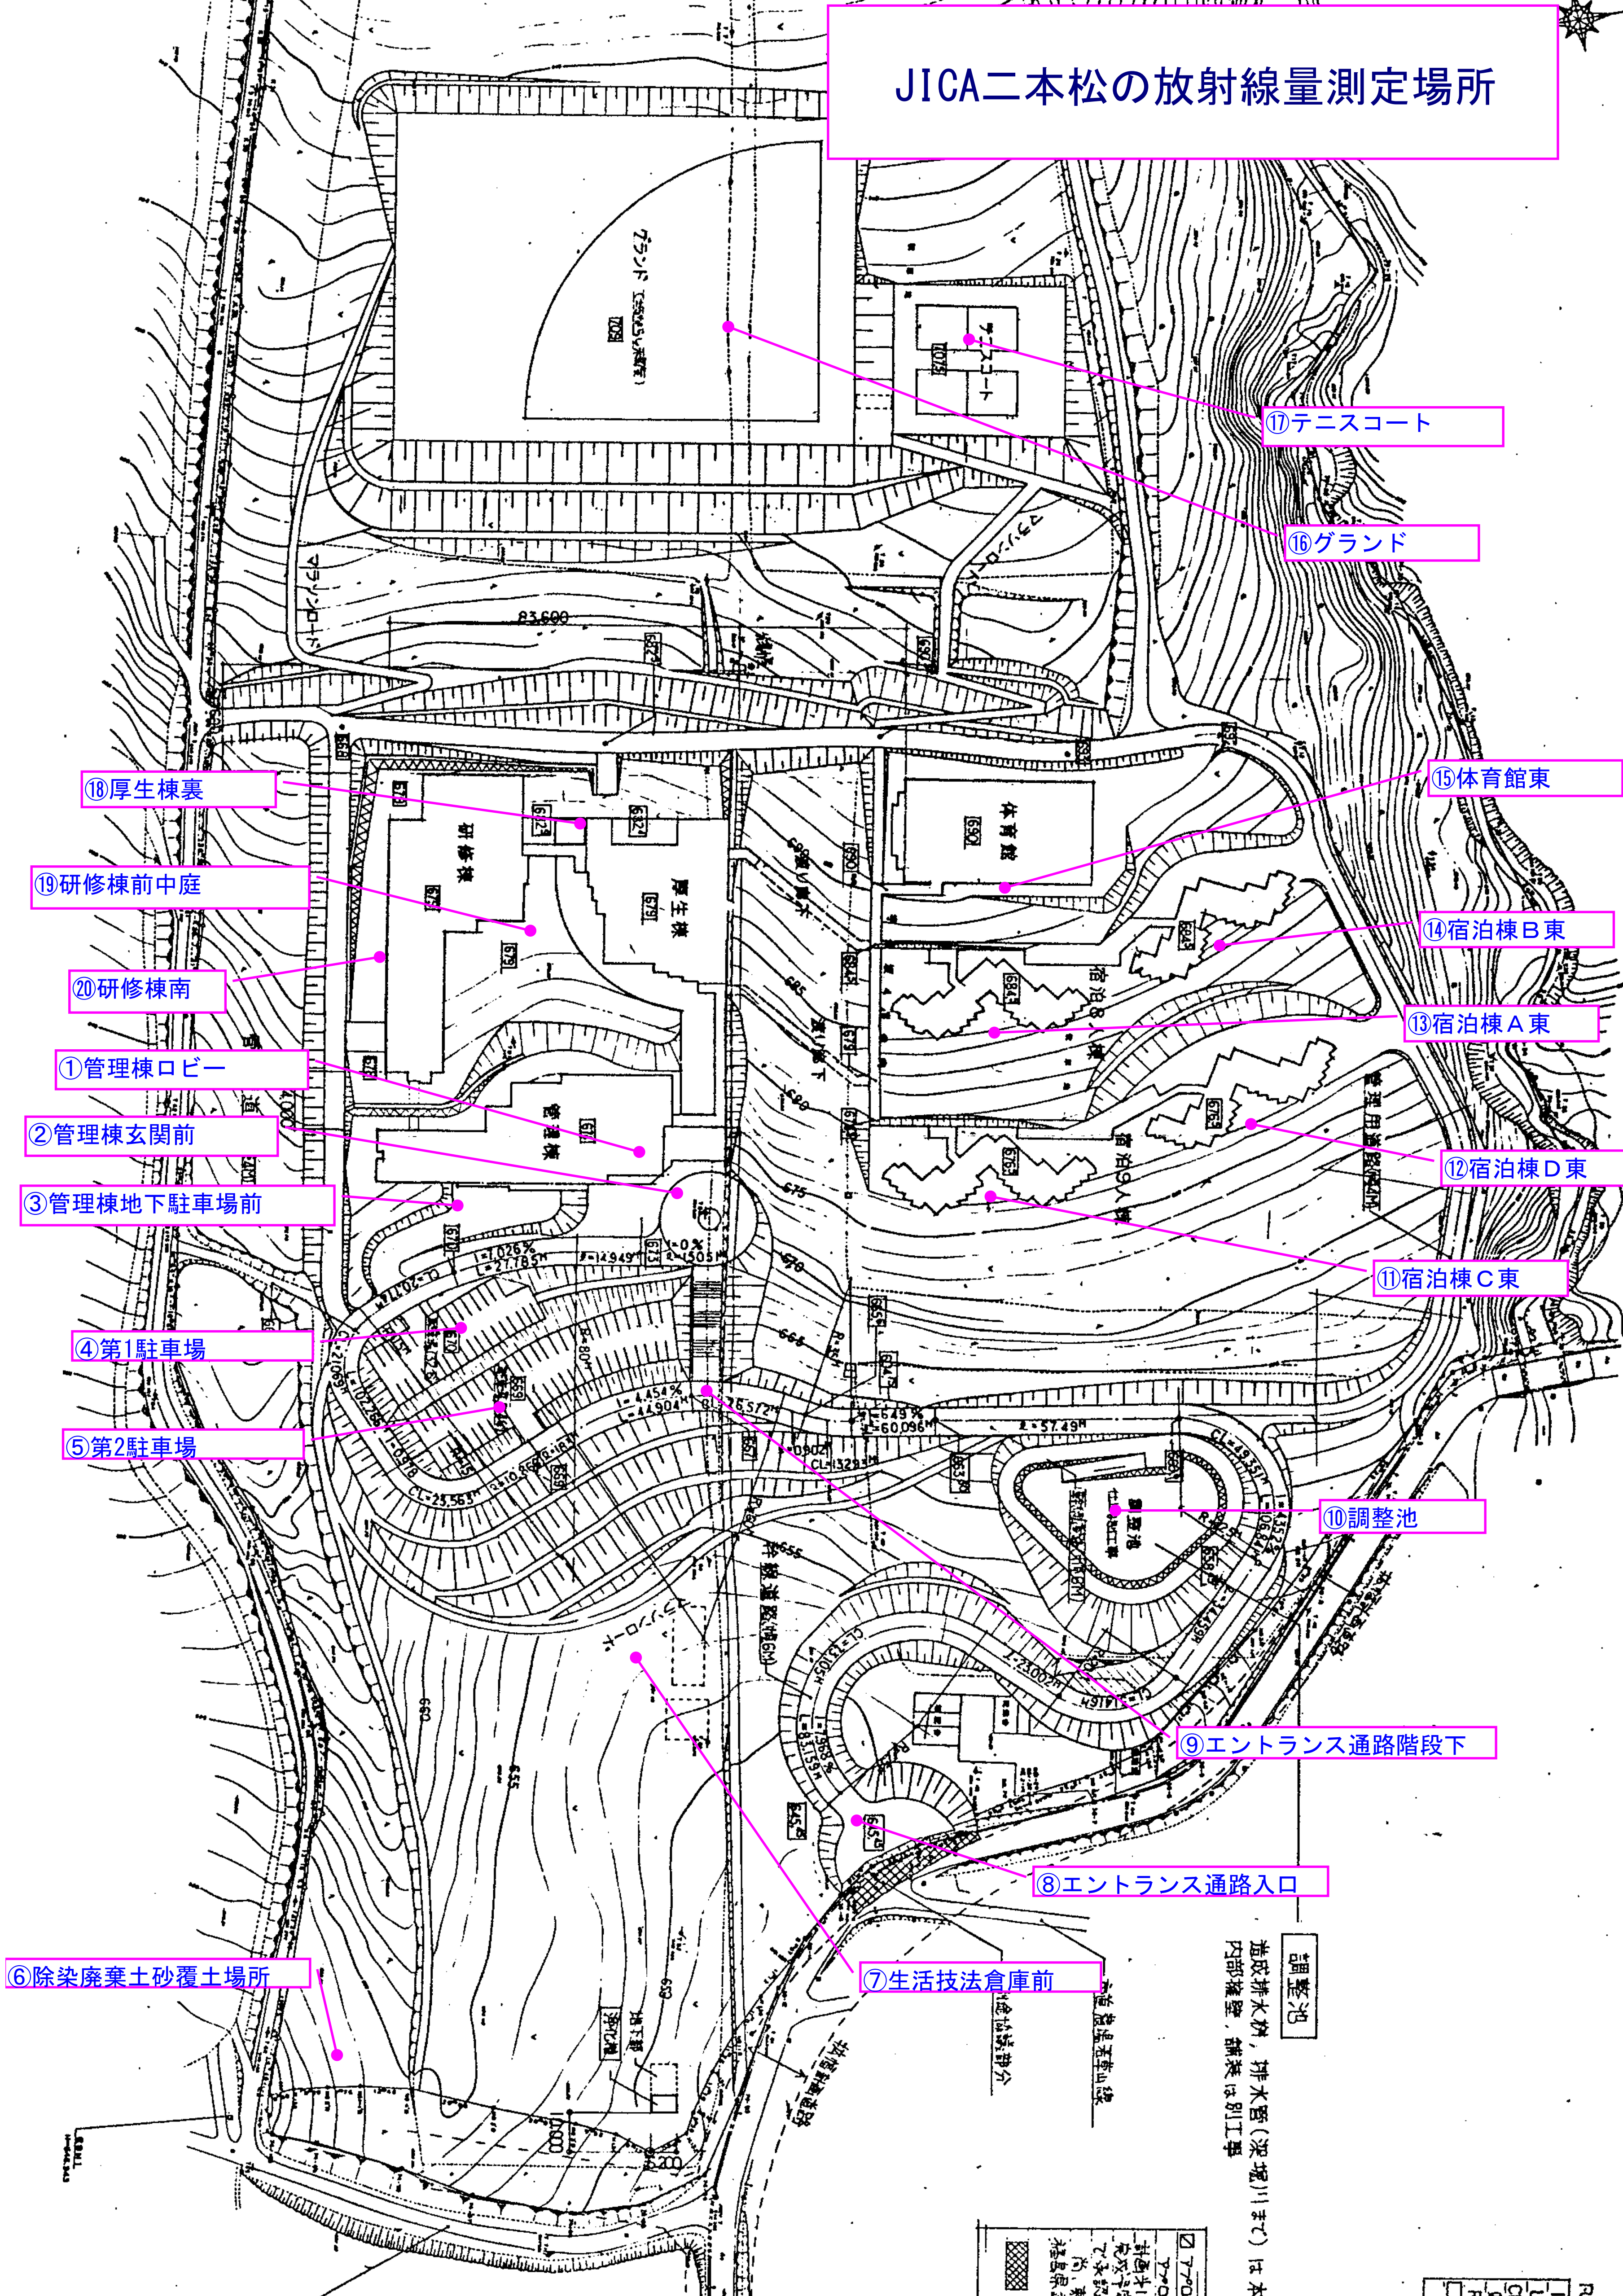

JICA二本松の放射線量測定場所

二本松市

2-1-10-11