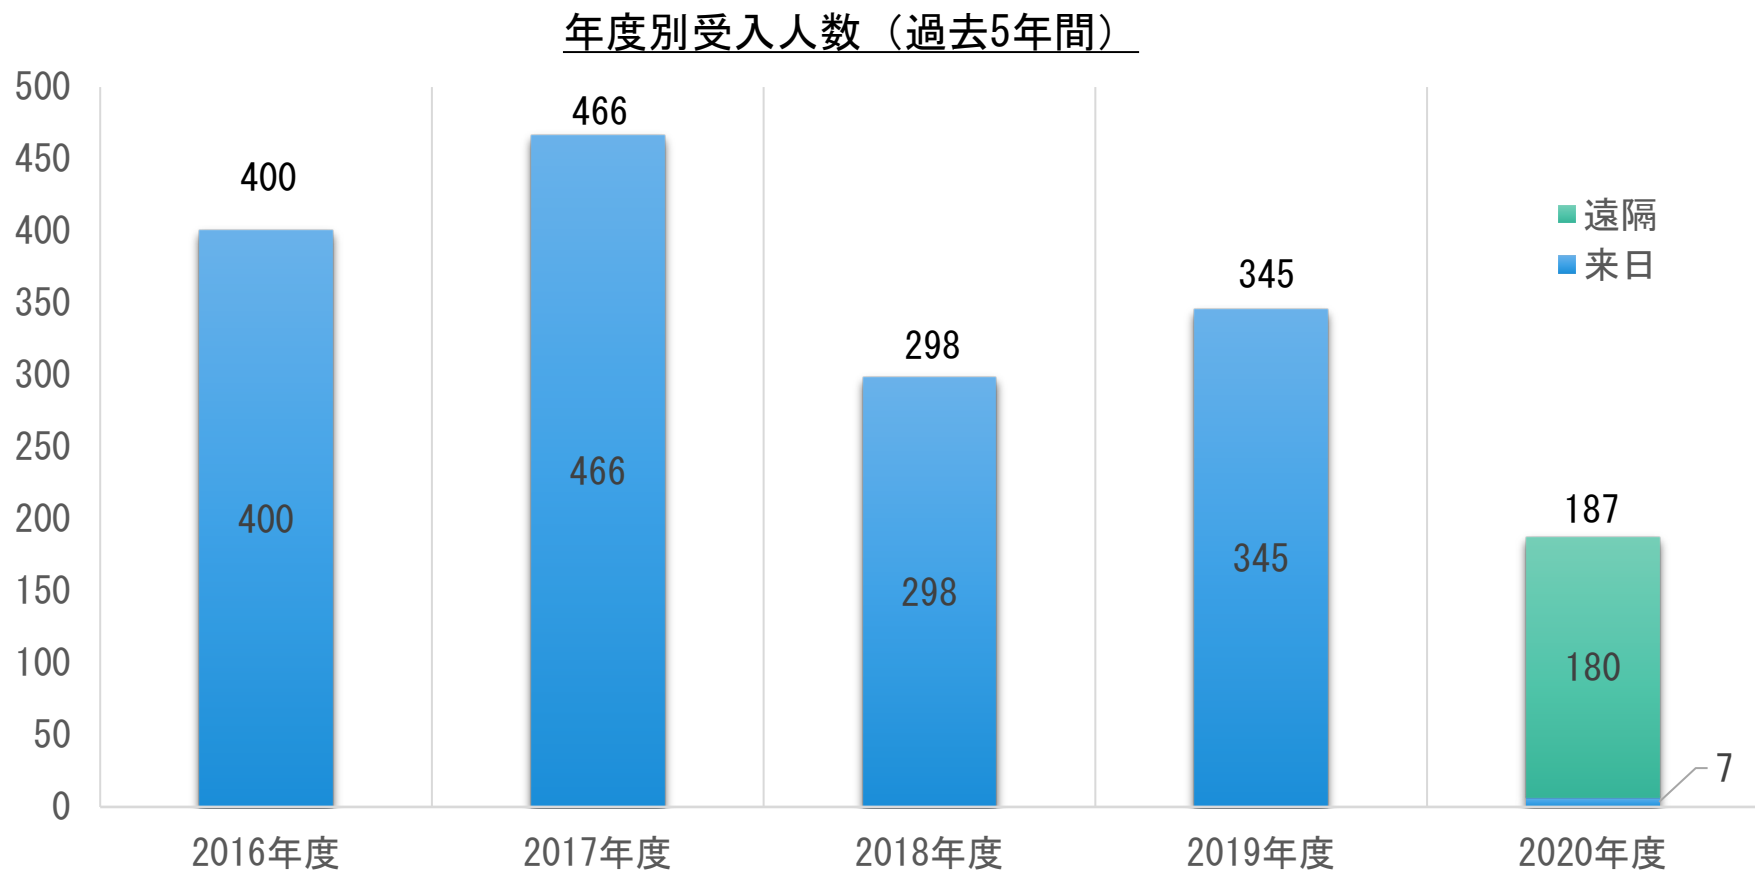

## JICA北海道（帯広）研修員受入実績

1996年（設立時）からの累計受入人数：[6,983名](#)（年度平均受入人数：[279名](#)）

### 2020年度 地域別受入人数・比率

順位	国別	人数
1位	カザフスタン	25名
2位	キルギス	22名
3位	ネパール	16名
4位	マレーシア	10名
5位	パキスタン	7名