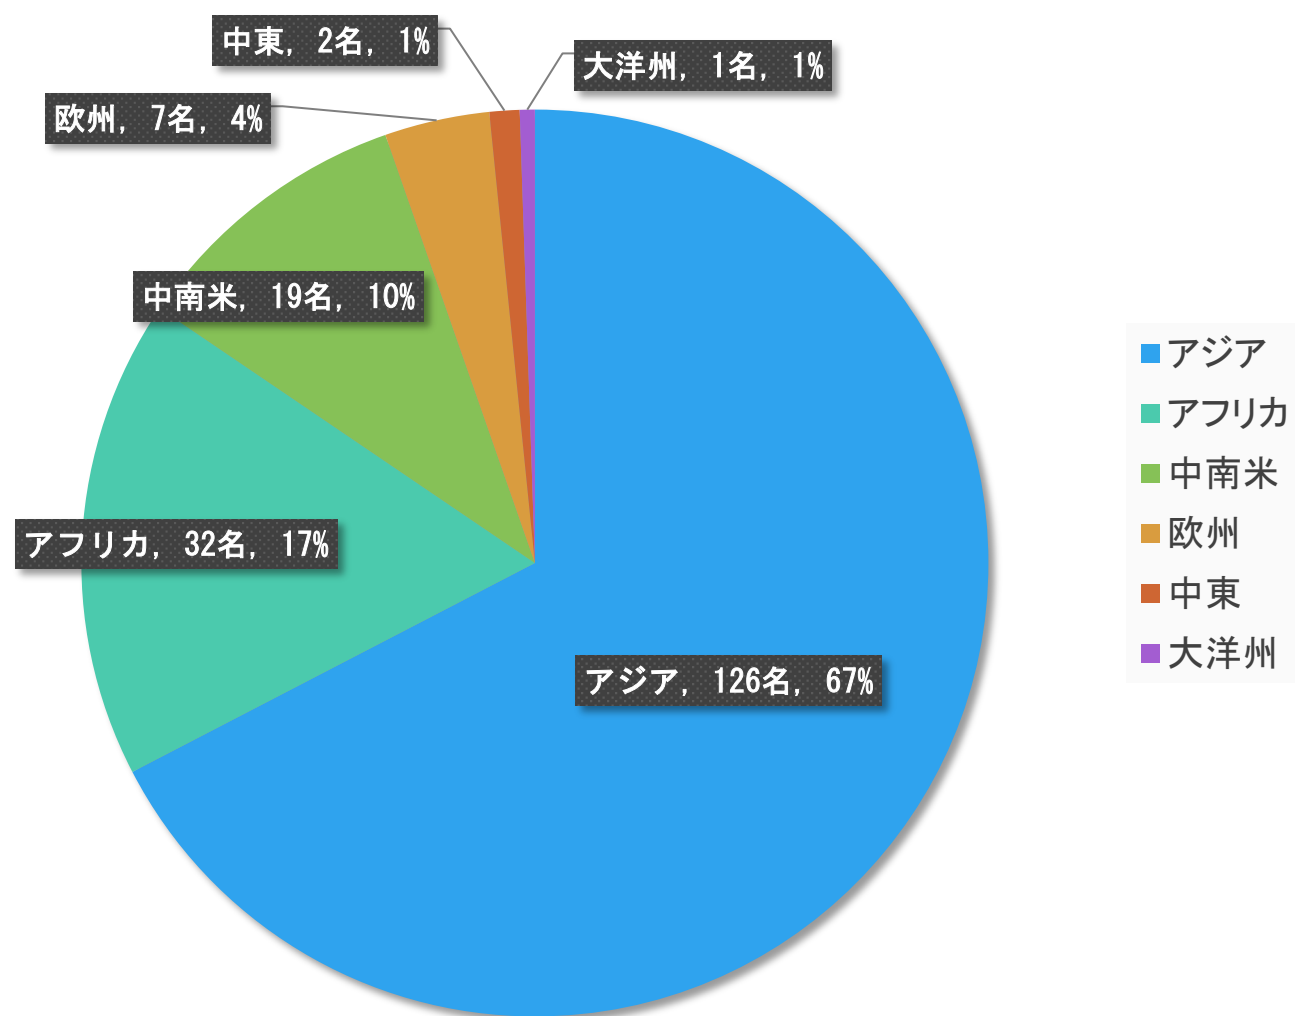

## JICA北海道（帯広）研修員受入実績

1996年（設立時）からの累計受入人数：[6,983名](#)（年度平均受入人数：[279名](#)）

### 2020年度 地域別受入人数・比率

順位	国別	人数
1位	カザフスタン	25名
2位	キルギス	22名
3位	ネパール	16名
4位	マレーシア	10名
5位	パキスタン	7名