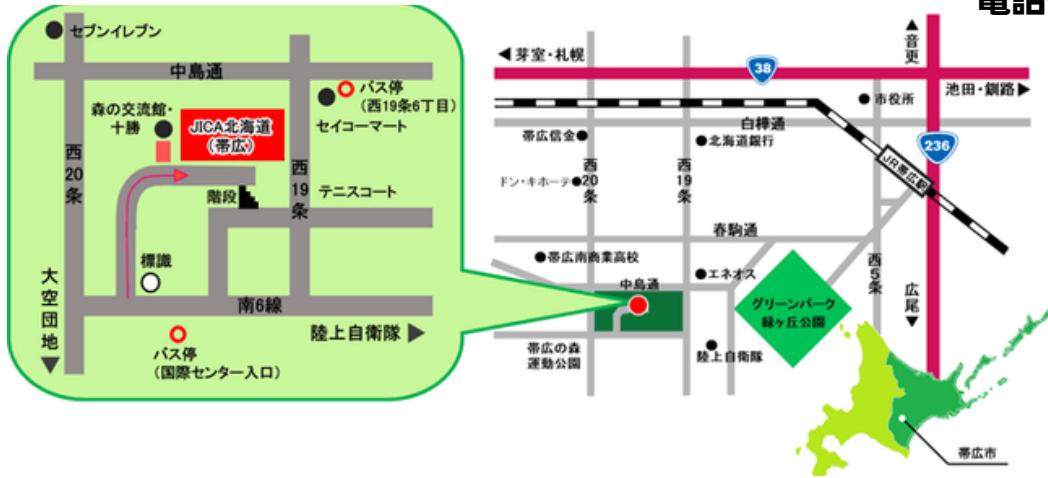

JICA北海道センター（帯広）ご案内

●アクセスマップ

所在地：〒080-2470

北海道帯広市西20条南6丁目1-2

電話番号：0155-35-1210（代表）

バスでお越しの場合などの
詳しい情報はこちら
(アクセスマップページへ飛びます)

展示スペース「おびるっく」

開館時間 7:00~22:00

※授乳室・多目的トイレも同様

レストラン「おびくっく」

営業時間

【モーニング】7:30~9:00 (L.O. 8:30)

※土日祝 8:00~10:30 (L.O. 10:00)

【ランチ】11:30~14:30 (L.O. 14:00)

【ディナー】17:30~20:30 (L.O. 20:00)

図書資料室「おびぶっく」