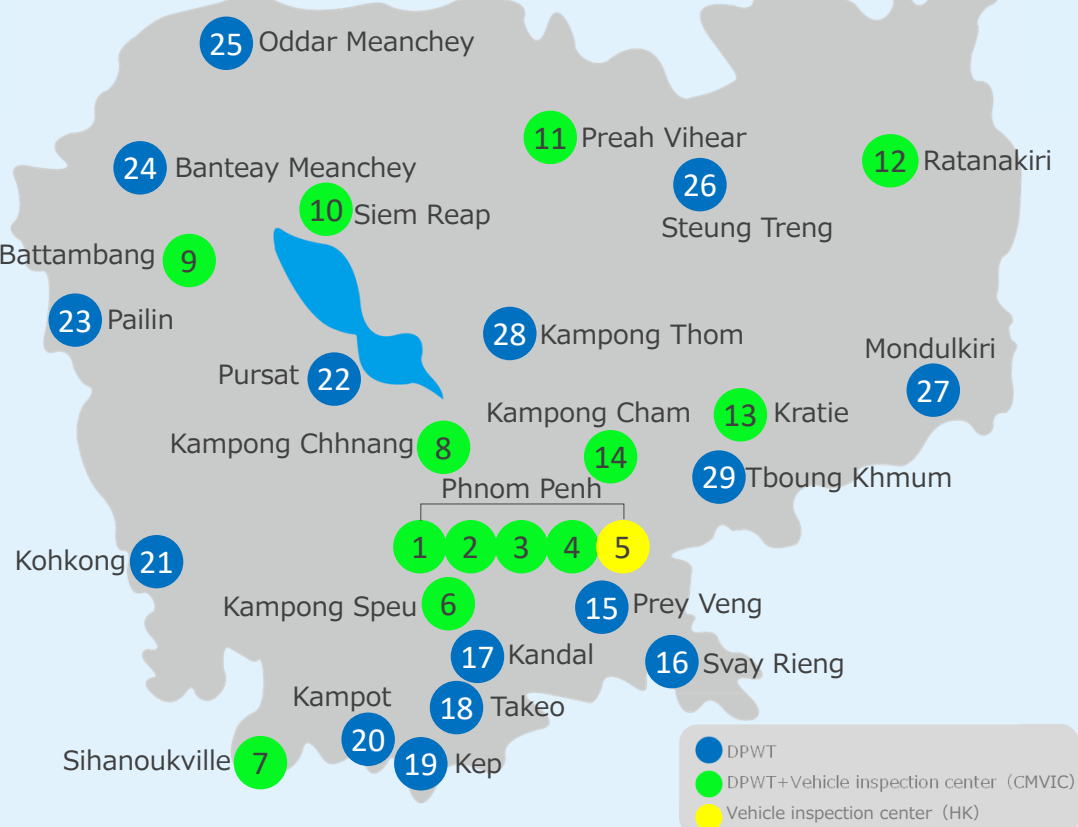

Location of Department of Public Works and transport (DPWT) & Vehicle Inspection centers

- **6 Kampong Speu:** 016 879 238 / 016 749 953
  Phum Borey Kamakor, Sangkat Rokathom, Krong Chbar Morn
- **7 Sihanoukville:** 012 256 917 / 086 799 697
  National Road No. 4, Phum3, Sangkat1, Krong Preah Sihanouk
- **8 Kampong Chhnang:** 012 908 299 / 089 662 668
  Phum Pha Ay, Sangkat Pha Ay, Krong Kampong Chhnang
- **9 Battambang:** 012 530 066 / 012 927 233
  Phum Dorngkorteap, Sangkat Wat Kor, Krong Battambang
- **10 Siem Reap:** 092 365 858 / 012 857 824
  Phum Chong Kavsou, Sangkat Slor Kram, Krong Siem Reap
- **11 Preah Vihear:** 012 882 778 / 012 662 962
  St. Malou Prey, Phum Kandal, Sangkat Kampong Pronak, Krong Preah Vihear
- **12 Ratanakiri:** 088 626 7777 / 097 777 3244
  Phum O'Kanteol, Sangkat Beung Kanseng, Krong Banlung
- **13 Kratie:** 011 940 425 / 017 866 017
  Phum Kratie, Sangkat Kratie, Krong Kratie
- **14 Kampong Cham:** 012 284 146 / 012 504 242
  St. Khemarak Phumin, Phum 14, Sangkat Kampong Cham, Krong Kampong Cham
- **15 Prey Veng:** 012 995 449 / 088 875 8161
  Phum 1, Sangkat Kampong Leav, Krong Prey Veng
- **16 Svay Rieng:** 097 633 6376 / 097 308 7788
  Phum Meh Phlerng, Sangkat Svay Rieng, Krong Svay Rieng
- **17 Kandal:** 015 999 767 / 011 864 147
  St. 206, Phum Derm Mean, Sangkat Derm Mean, Krong Ta Kmaov
- **18 Takeo:** 012 263 233 / 012 488 881
  Phum Snor, Sangkat Roka Knong, Krong Doun Keo
- **19 Kep:** 070 469 395 / 069 477 499
  Phum Kep, Sangkat Kep, Krong Kep
- **20 Kampot:** 012 937 528 / 092 989 471
  National Road No.3, Phum Krang, Sangkat Krang Ampel, Krong Kampot
- **21 Kohkong:** 011 857 858 / 016 684 333
  Phum 2, Sangkat Dong Tung, Krong Khemarak Phuminm
- **22 Pursat:** 097 333 3656 / 012 944 807
  Phum Peal Nhek II, Sangkat Pteas Prey, Krong Pursat
- **23 Pailin:** 097 272 3777 / 012 868 933
  Phum Kbal Prolean, Sangkat Pailin, Krong Pailin
- **24 Banteay Meanchey:** 012 912 498 / 092 314 988
  Phum Keap, Sangkat Teouk Thla, Krong Serey Soaphorn
- **25 Oddar Meanchey:** 077 515 695 / 012 718 546
  Phum Borey Rathabal, Sangkat Samraong, Krong Samraong
- **26 Steung Treng:** 012 561 627 / 012 964 501
  Phum Prek, Sangkat Steung Treng, Krong Steung Treng
- **27 Mondulkiri:** 012 513 365 / 099 849 006
  Phum Chrey Sen, Sangkat Senmonorom, Krong Sen Monorom
- **28 Kampong Thom:** 078 442 447 / 012 432 658
  Phum 7th, Sangkat Kampong Thom, Krong Steung Sen
- **29 Tboung Khmum:** 077 959 777 / 012 533 921
  Phum Nikum Leour, Srolop Commune, Tboung Khmm Distric

■ Reception hour of DPWT   ■ Reception hour of vehicle inspection center in Phnom Penh
Mon to Fri 8:00~12:00 · 14:00~17:00   Mon to Sat 8:00~12:00 · 14:00~17:00

- **Phnom Penh**
- **1** General Department of Land Transport: St. 598, 12108, 012 369 359 / 012 977 459
- **2** Chamkardong: Road 271, Phum Thmey, Sangkat Dongkor, Khan Dongkor, 017 355 727
- **3** Beoung Snor:
  National Road No. 1, Sangkat Veal Sbov, Khan Chbar Ampov, 012 332 885
- **4** Chroy Changva 6A:
  National Road No. 6A, Sangkat Chroy Changva, Khan Chroy Changva, 087 441 584
- **5** HK:#11, St. 1928 Oknha Mongrithy, Phum Chres, Sangkat Phnom Penh
  Thmey, Khan Sen Sok, 012 248 123