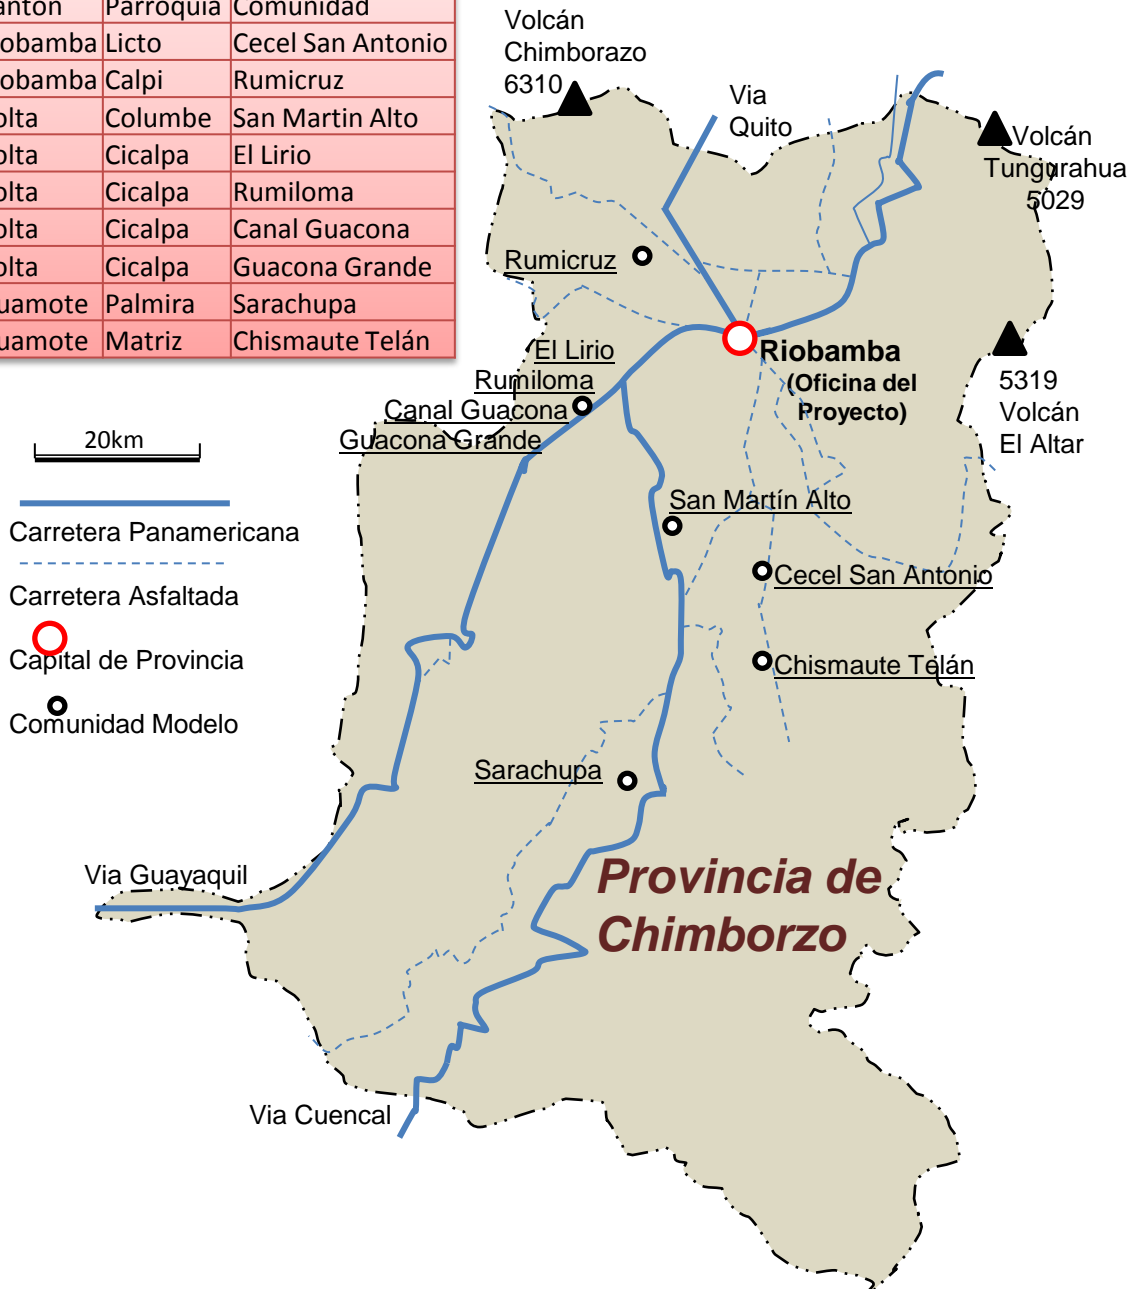

# Comunidades Modelos del Proyecto Minka Sumak Kawsay

Comunidades Modelos		
Canton	Parroquia	Comunidad
Riobamba	Licto	Cecel San Antonio
Riobamba	Calpi	Rumicruz
Colta	Columbe	San Martin Alto
Colta	Cicalpa	El Lirio
Colta	Cicalpa	Rumiloma
Colta	Cicalpa	Canal Guacona
Colta	Cicalpa	Guacona Grande
Guamote	Palmira	Sarachupa
Guamote	Matriz	Chismaute Telán

# Provincia de Chimborazo