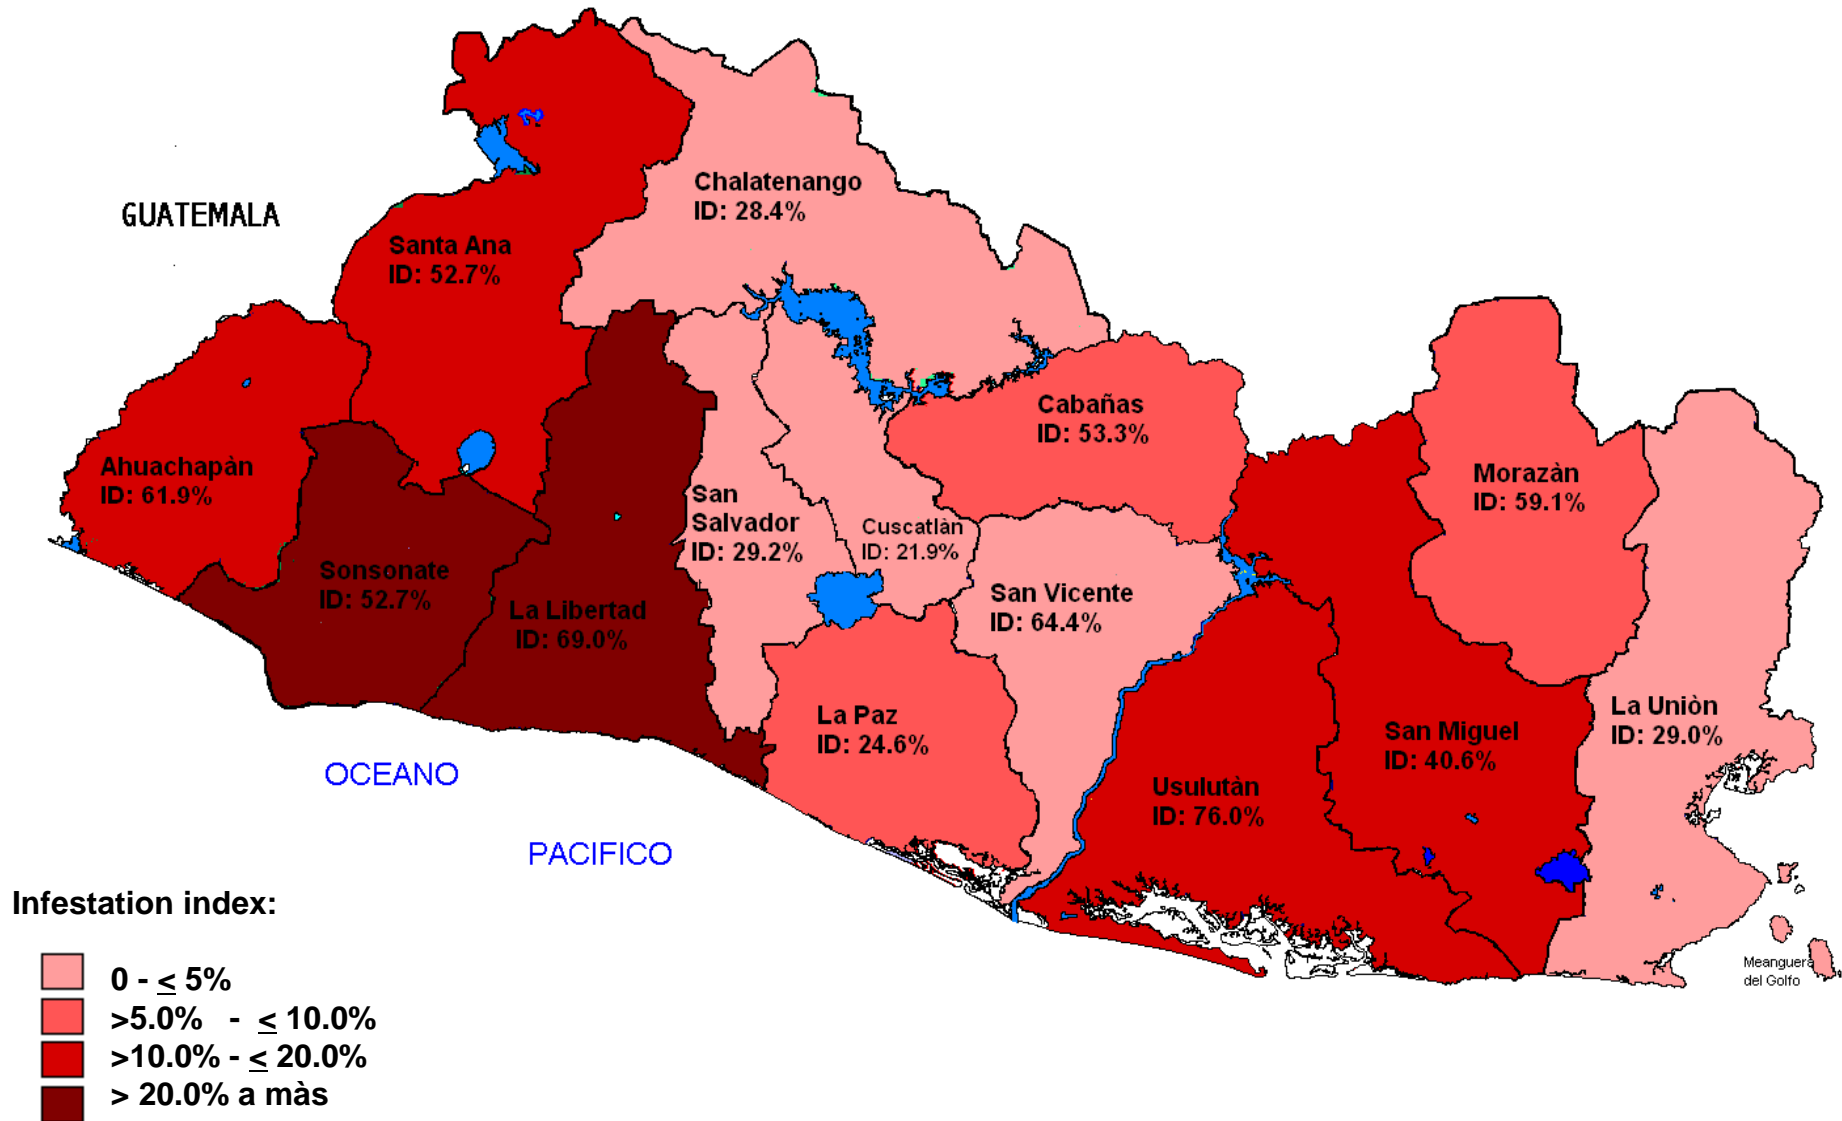

# Índice de infestación por T. dimidiata en El Salvador 2003 - 2008

Fuente: MSPAS El Salvador (2008)