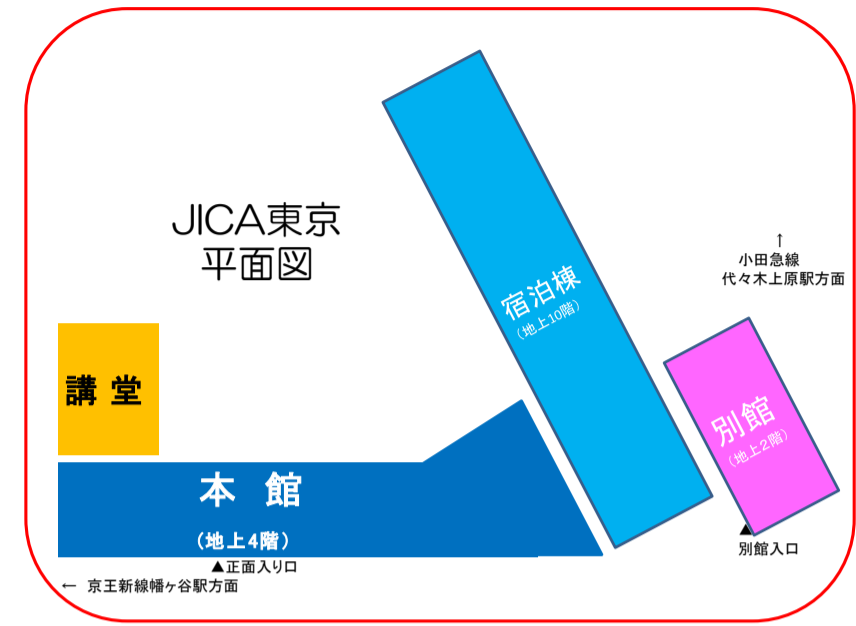

JICA東京(東京センター)フロアマップ

4階

3階

2階

(正面入り口のある階は2階です)

1階

別館

1階

2階