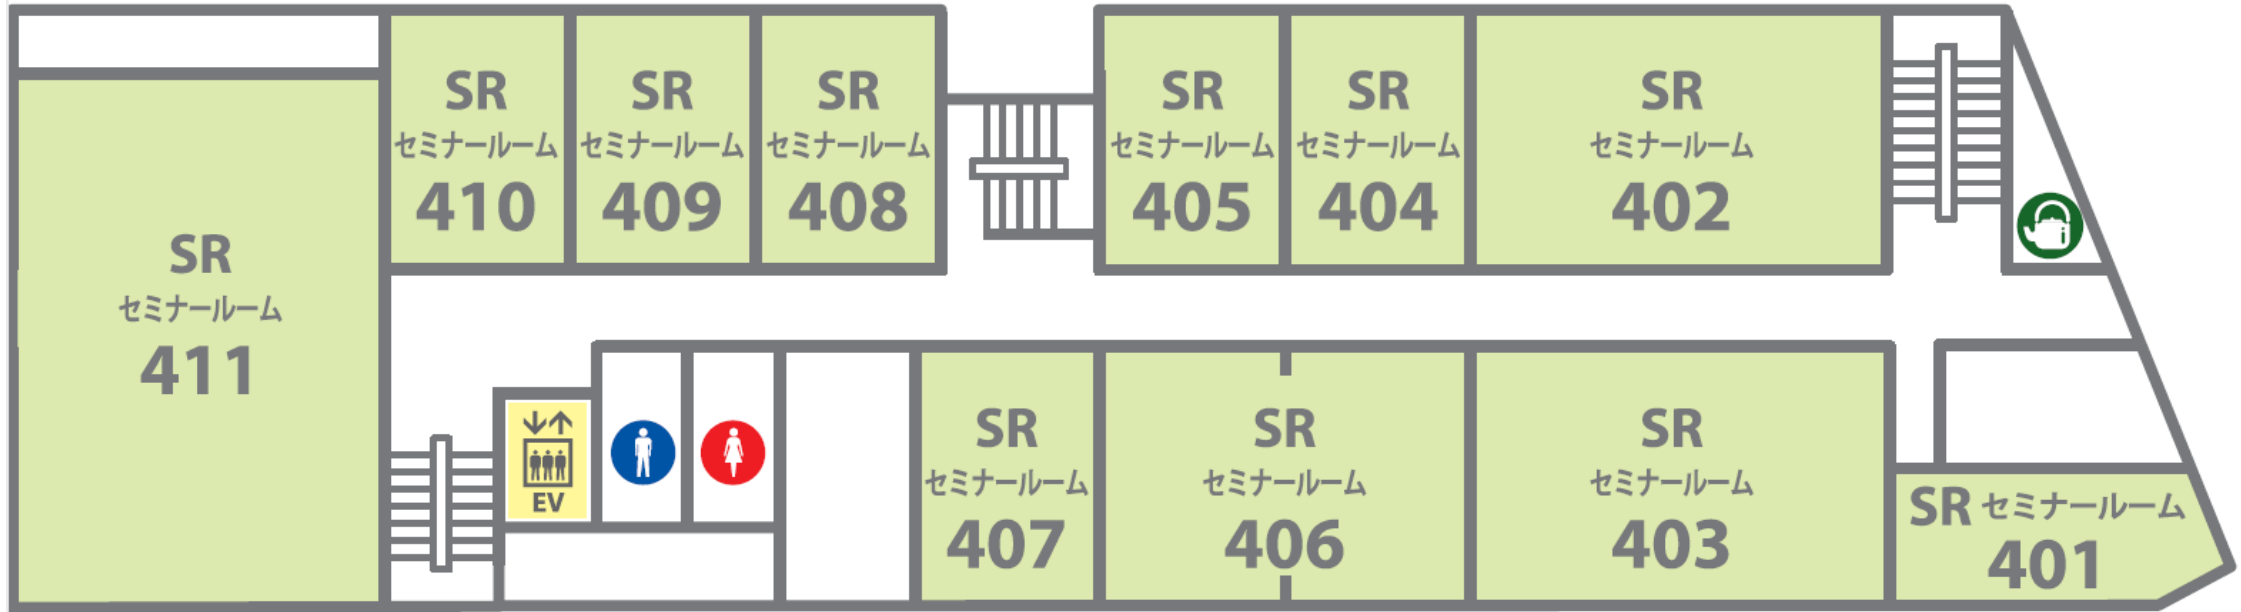

# JICA東京本館4階マップ及び定員

セミナールームの名称	上限人数
411	45
406	18
402, 403	12
404、405、407、408、409、410	10
401	6