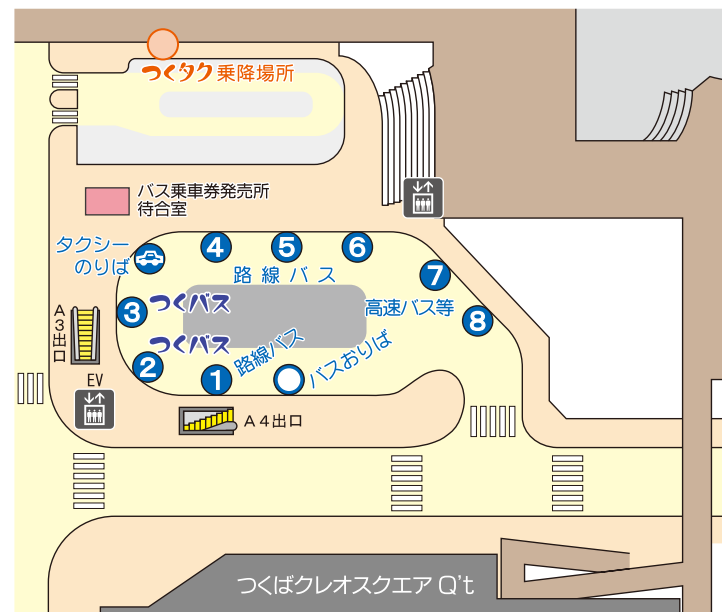

# つくばバス つくばセンター(つくば駅) 周辺マップ ・ のりば案内

## 周辺マップ

## バスのりば

のりば	発車系統
①	筑波山
②	つくバス <b>Y</b> 吉沼シャトル・ <b>N</b> 南部シャトル
③	つくバス <b>H</b> 北部シャトル・ <b>O</b> 小田シャトル
④	学園南循環・桜ニュータウン・松代循環・研究学園駅・ひたち野うしく駅・牛久駅・荒川沖駅・阿見中央公民館
⑤	土浦駅・テクノパーク大穂・建築研究所・下妻駅・石下駅
⑥	筑波大学循環・筑波大学中央・筑波大学病院
⑦	東京駅(高速バス)・イオンSC
⑧	羽田空港・成田空港・茨城空港・水戸駅 運転免許センター・京都・大阪・サイエンスツアー