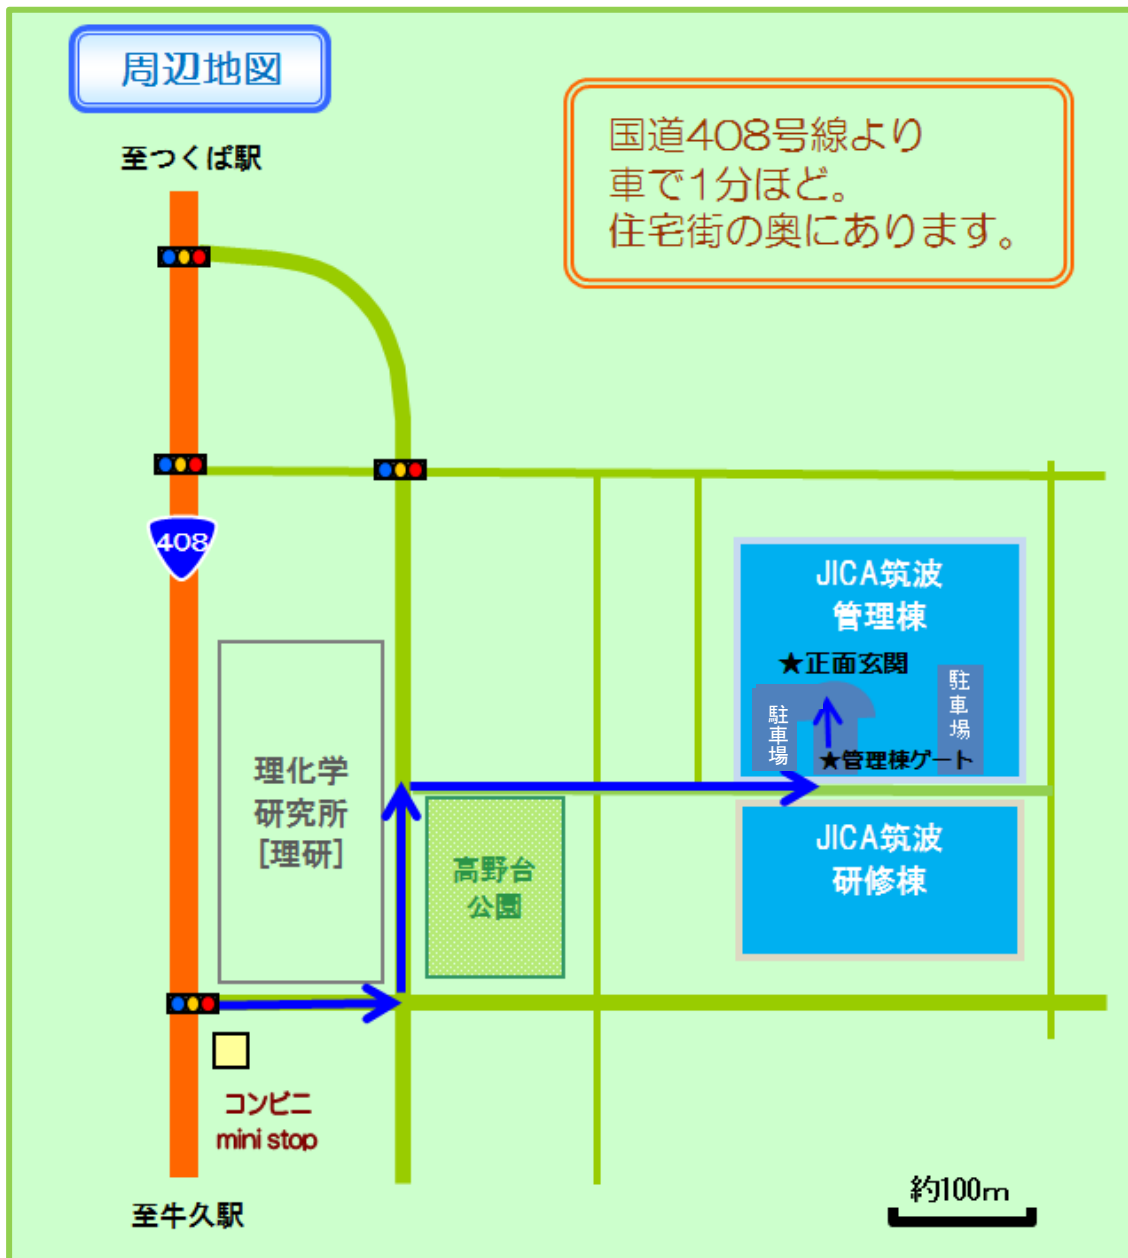

JICA 筑波国際センター 施設訪問時 バスルート (中型、大型/12メートル)

下記ルートにそって当センターまでおいでください。

◎管理棟ゲート(左側)から入り、バス専用駐車場でバスを止め降車してください。

◎バスは管理棟入口横のバス専用駐車場に駐車してください。(下記参照)

※正面玄関前でUターンできます