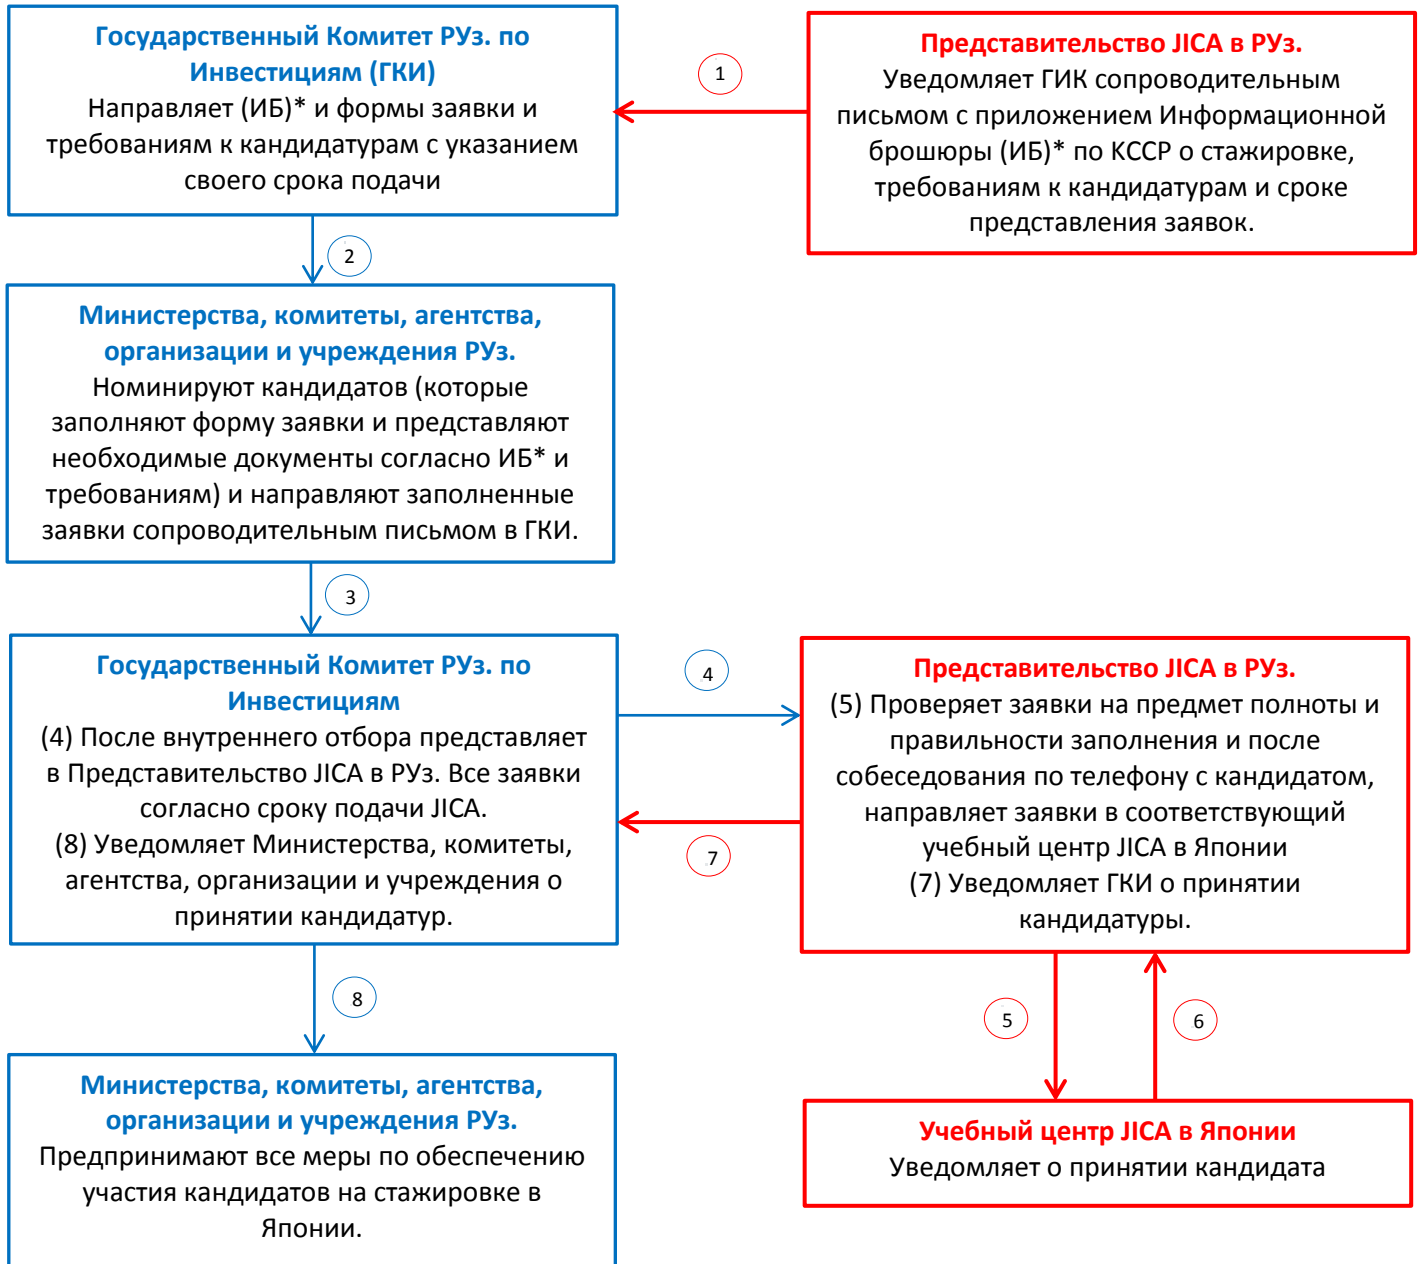

ПРОЦЕДУРА ПОДАЧИ ЗАЯВКИ

на участие в Программах совместного создания знаний JICA (КССР)

(Заявки подаются после уведомления японской стороны в течение года)

УЗБЕКСКАЯ СТОРОНА

ЯПОНСКАЯ СТОРОНА

* В случае Программ совместного создания знаний, разработанных конкретно для определенной страны, ИБ не предоставляется.